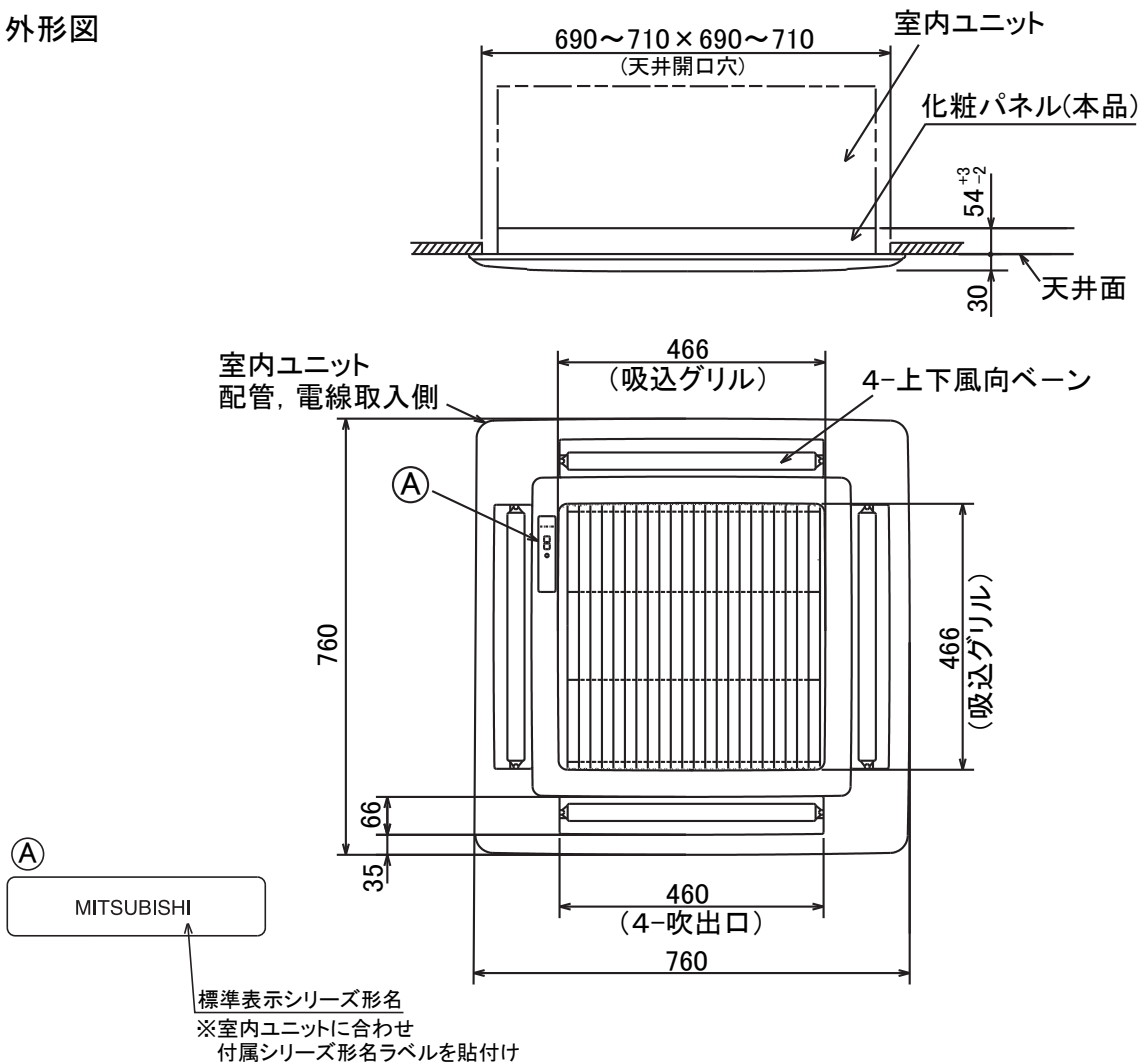

三菱電機パッケージエアコン用別売部品仕様書

品名	化粧パネル	形名	MPLP-P71JWH MPLP-P71JW2,JC3,JH2,JB2,JT2,JU2
----	-------	----	--

1. 仕様

形名	MPLP-P71JWH2	MPLP-P71JW2	MPLP-P71JC3	MPLP-P71JH2	MPLP-P71JB2	MPLP-P71JT2	MPLP-P71JU2	
適用機種	MPL(Z)-RP-JA(2)(3), PLFY-P-JM-E1,							
品名	標準パネル	インテリアパネル						
外装	色	ピュアホワイト	ホワイト	ベージュ	グレー	ブラック	ブラウン	木目
	マンセルNo.	6.4Y8.9/0.4	0.70Y8.59/0.97	7.71YR6.81/2.92	7.5Y5.7/0.4	6.7Y2.6/0.1	9.3YR4.9/1.4	
	材質	ABS樹脂						
製品質量	3.7kg							

2. 外形図

三菱電機パッケージエアコン用別売部品仕様書

形名 MPLP-P71JWH
MPLP-P71JW2,JC3,JH2,JB2,JT2,JU2

三菱電機株式会社

第3角法
単位: mm

作成日
2008-12-10

仕様書番号
(形名コード)

7EBQJ3