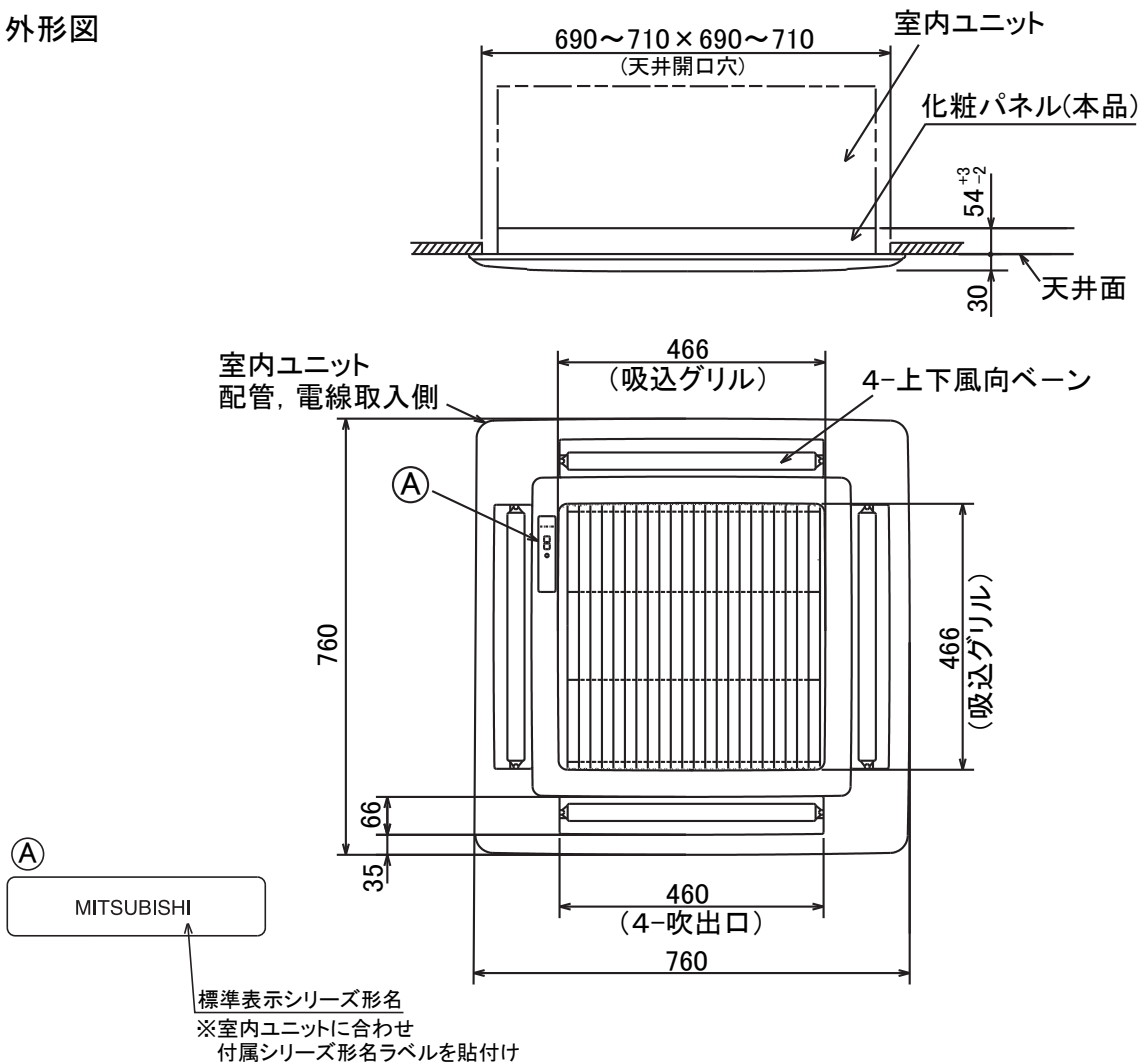

三菱電機パッケージエアコン用別売部品仕様書

品名	化粧パネル	形名	MPLP-P71JWH MPLP-P71JW2,JC3,JH2,JB2,JT2,JU2
----	-------	----	--

1. 仕様

形名	MPLP-P71JWH2	MPLP-P71JW2	MPLP-P71JC3	MPLP-P71JH2	MPLP-P71JB2	MPLP-P71JT2	MPLP-P71JU2	
適用機種	MPL(Z)-RP-JA(2)(3), PLFY-P-JM-E1,							
品名	標準パネル	インテリアパネル						
外装	色	ピュアホワイト	ホワイト	ベージュ	グレー	ブラック	ブラウン	木目
	マンセルNo.	6.4Y8.9/0.4	0.70Y8.59/0.97	7.71YR6.81/2.92	7.5Y5.7/0.4	6.7Y2.6/0.1	9.3YR4.9/1.4	
	材質	ABS樹脂						
製品質量	3.7kg							

2. 外形図

三菱電機パッケージエアコン用別売部品仕様書

形名

MPLP-P71JWH
MPLP-P71JW2,JC3,JH2,JB2,JT2,JU2

三菱電機株式会社

第3角法
単位:mm

作成日
2008-12-10

仕様書番号
(形名コード)