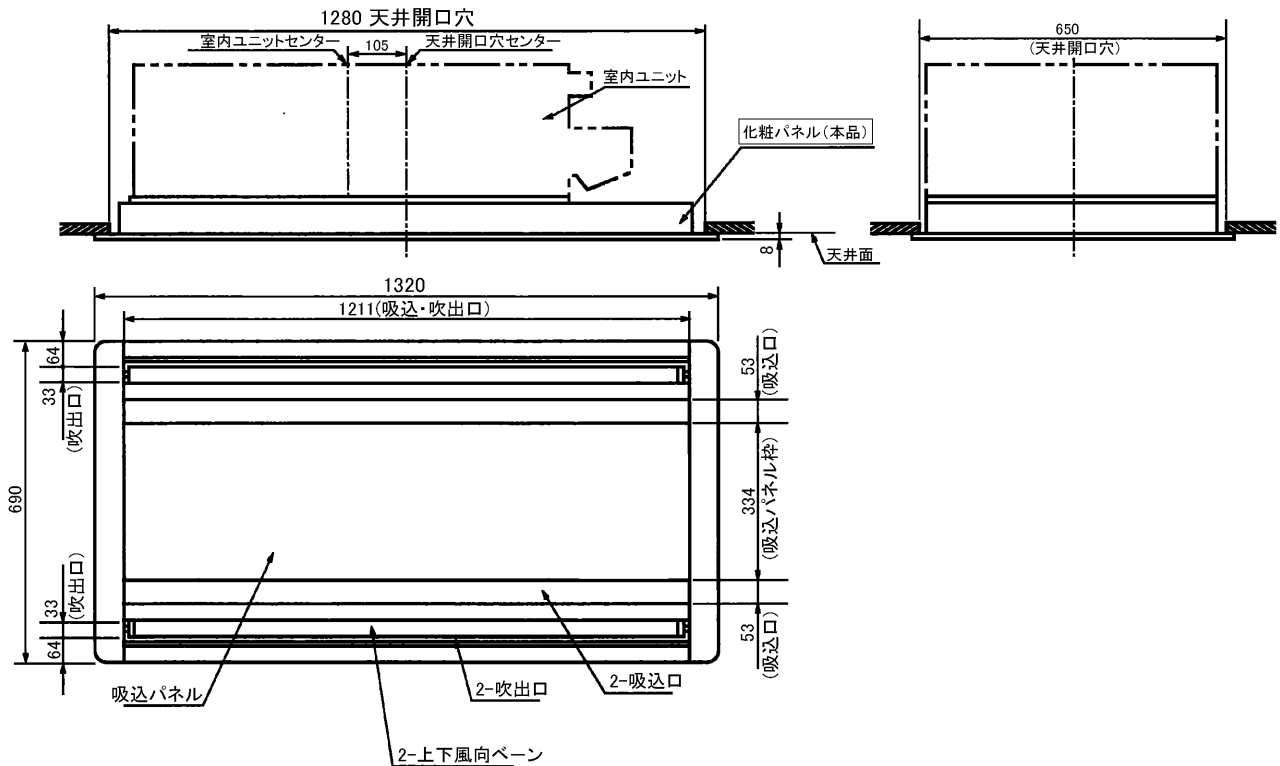

三菱電機パッケージエアコン用別売部品仕様書

品名	化粧パネル	形名	MPLP-P80PWH MPLP-P80PW2・PC2・PH2・PB2・PT2
----	-------	----	--

1. 仕様

形名	MPLP-P80PWH	MPLP-P80PW2	MPLP-P80PC2	MPLP-P80PH2	MPLP-P80PB2	MPLP-P80PT2	
適用機種	MPL-RP50~80PA2						
品名	標準パネル	インテリアパネル					
外装	色	ピュアホワイト	ホワイト	ベージュ	グレー	ブラック	ブラウン
	マンセルNo.	6.4Y8.9/0.4	0.70Y8.59/0.97	1.8Y6.6/1.5	7.5Y5.7/0.4	6.7Y2.6/0.1	9.3YR4.9/1.4
	材質	吸込パネル: 鋼板(アクリル塗装)、意匠周囲: ABS樹脂(インテリアパネルは表面アクリル塗装)					
製品質量	9kg						
同梱部品	化粧パネル×1、座付ネジ(M5×30)×4、座付ネジ(M5×20)×2、据付用ゲージ×1						

2. 外形図

三菱電機パッケージエアコン用別売部品仕様書	形名	MPLP-P80PWH MPLP-P80PW2・PC2・PH2・PB2・PT2
-----------------------	----	--

三菱電機株式会社	第3角法	作成日	仕様書番号	7EBHKH	副番
	単位:mm	2004-9-22	(形名コード)		