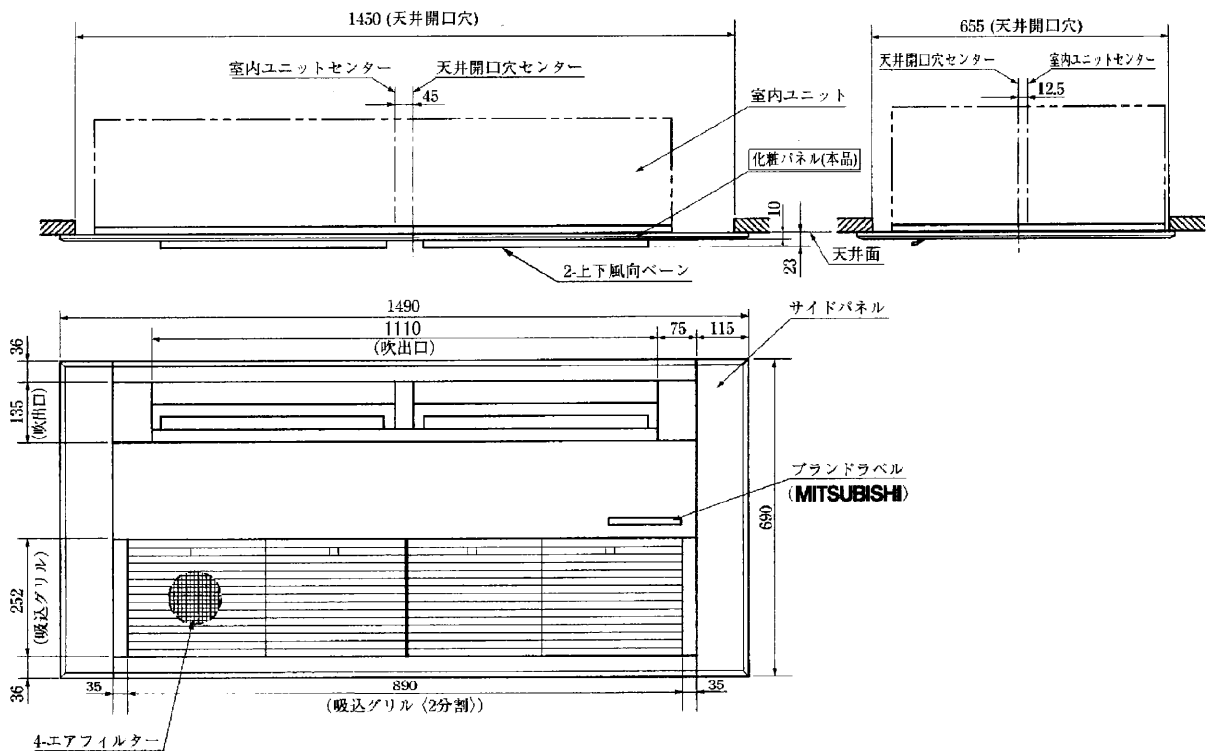

三菱電機パッケージエアコン用別売部品仕様書

品名	化粧パネル	形名	MPMP-P112EWH MPMP-P112EW2, MPMP-P112EC2
----	-------	----	--

1. 仕様

項目	内 容		
適用機種	MPM-RP63~80EA2、PMFY-P71,80EM-E1		
形 名	MPMP-P112EWH	MPMP-P112EW2	MPMP-P112EC2
部 品 名	標準パネル	インテリアパネル	インテリアパネル
外 装	色 名	ピュアホワイト	ホワイト ベージュ
	マンセルNo.	6.4Y 8.9/0.4	0.7Y 8.59/0.97 7.71 YR6.81/2.92
	材 質	溶融亜鉛メッキ鋼板(アクリル樹脂塗装)、吸込グリル・サイドパネル:ABS樹脂	
質 量	6.6kg		
同梱部品	化粧パネル×1, エアフィルター×1式(4枚), 据付用ゲージ×1 取付用ネジ(M5×25)×4, 仮取付用(M5×40)×2, サポート×1 STネジ(4×10)×5, カバー×1, プッシュ×4		

2. 外形図

三菱電機パッケージエアコン用別売部品仕様書		形名	MPMP-P112EWH MPMP-P112EW2, MPMP-P112EC2		
三菱電機株式会社	第3角法	作成日	仕様書番号	7EBJNH	副番
	単位:mm	2007-3-13	(形名コード)		