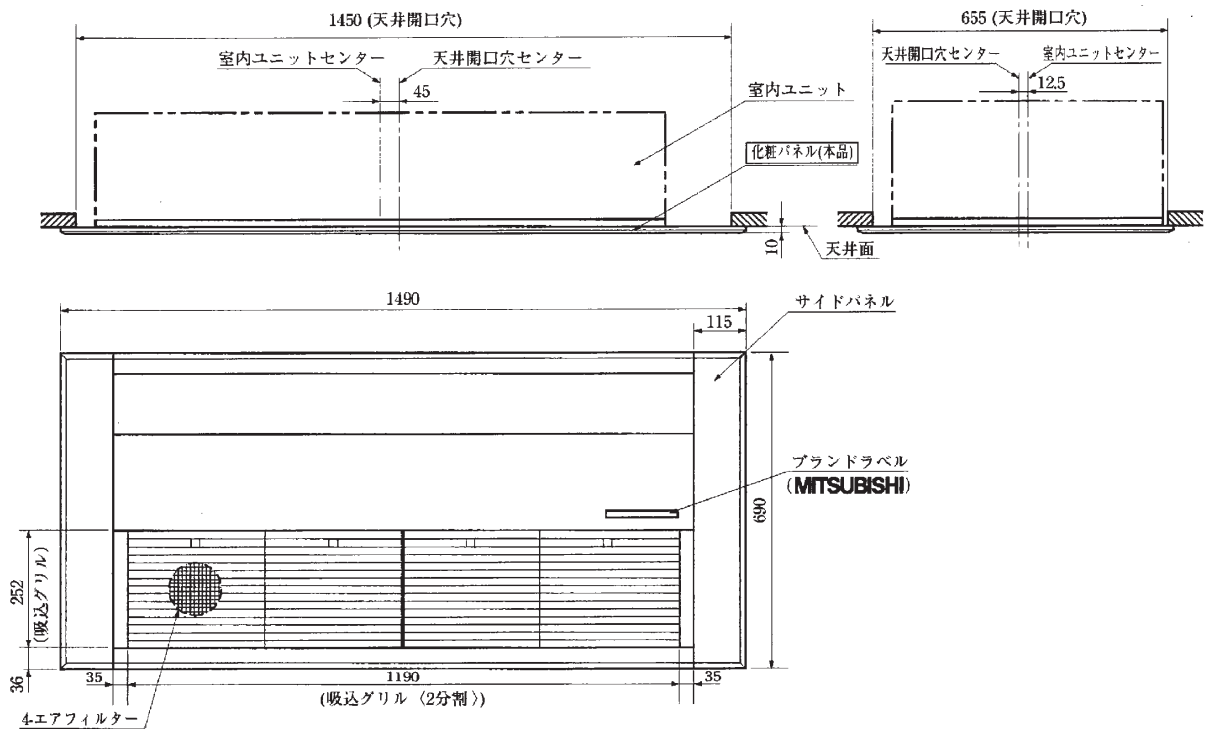

三菱電機パッケージエアコン用別売部品仕様書

品名

化粧パネル

形名

MPMP-P112ESWH

1. 適用機種

PMFY-P71・80EM-E1, MPM-RP63~80EA2

※代表機種のみ掲載しています。

2. 仕様

項目	内容	
形名	MPMP-P112ESWH	
外装	色名	ピュアホワイト
	マンセルNo.	6.4Y8.9/0.4
	材質	溶融亜鉛メッキ鋼板(アクリル樹脂塗装)、吸込グリル・サイドパネル:ABS樹脂
質量	6.6kg	
同梱部品	化粧パネル×1, エアフィルター×1式(4枚), 据付用ゲージ×1 取付用ネジ(M5×25)×4, 仮取付用ネジ(M5×40)×2, サポート×1 STネジ(4×10)×5, カバー×1, プッシュ×4	

※別売の前吹き出しグリル(PAC-SH21GS)が必要です。

3. 外形図

三菱電機パッケージエアコン用別売部品仕様書

形名

MPMP-P112ESWH

三菱電機株式会社

第3角法
単位:mm

作成日
2009-6-1

仕様書番号
(形名コード)

7EBJN3

副番

A