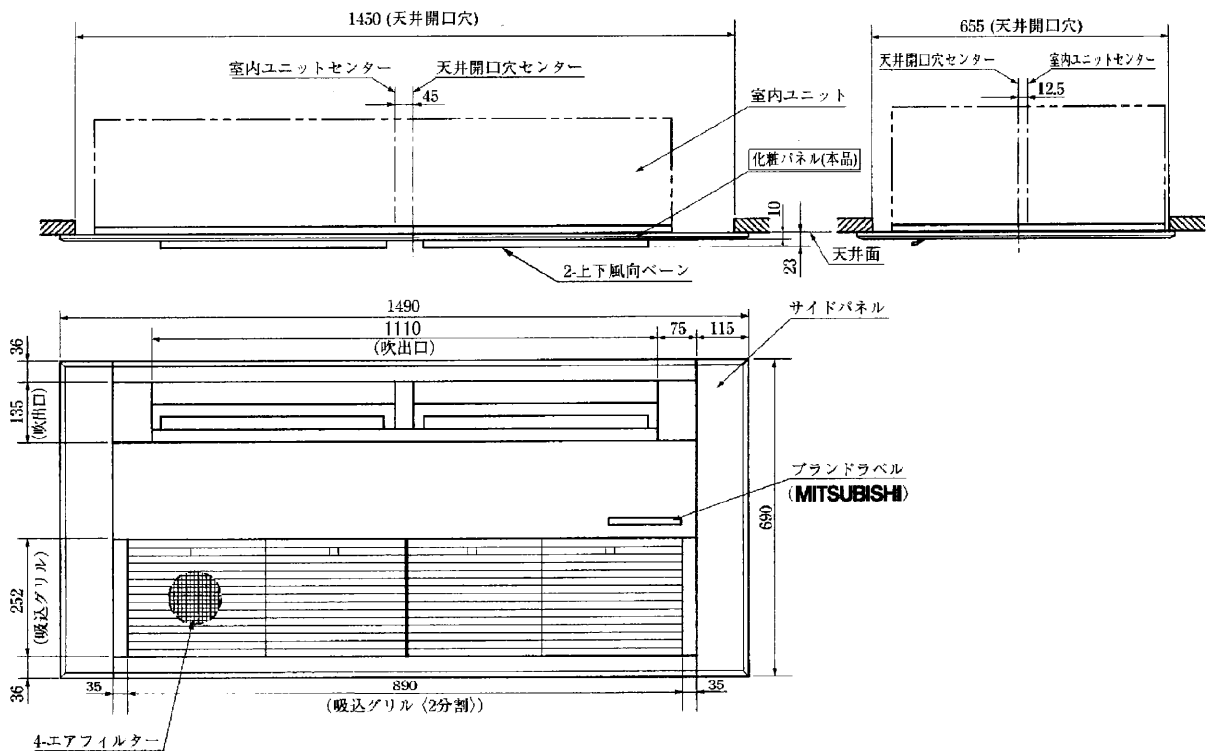

三菱電機パッケージエアコン用別売部品仕様書

品名	化粧パネル	形名	MPMP-P112EWH MPMP-P112EW2, MPMP-P112EC2

1. 仕様

項目	内 容		
適用機種	MPM-RP63~80EA2、PMFY-P71,80EM-E1		
形 名	MPMP-P112EWH	MPMP-P112EW2	MPMP-P112EC2
部 品 名	標準パネル	インテリアパネル	インテリアパネル
外 装	色 名	ピュアホワイト	ホワイト ベージュ
	マンセルNo.	6.4Y 8.9/0.4	0.7Y 8.59/0.97 7.71 YR6.81/2.92
	材 質	溶融亜鉛メッキ鋼板(アクリル樹脂塗装)、吸込グリル・サイドパネル:ABS樹脂	
質 量	6.6kg		
同梱部品	化粧パネル×1, エアフィルター×1式(4枚), 据付用ゲージ×1 取付用ネジ(M5×25)×4, 仮取付用(M5×40)×2, サポート×1 STネジ(4×10)×5, カバー×1, プッシュ×4		

2. 外形図

三菱電機パッケージエアコン用別売部品仕様書	形名	MPMP-P112EWH MPMP-P112EW2, MPMP-P112EC2

三菱電機株式会社	第3角法	作成日	仕様書番号	7EBJNH	副番	A
	単位:mm	2007-3-13	(形名コード)