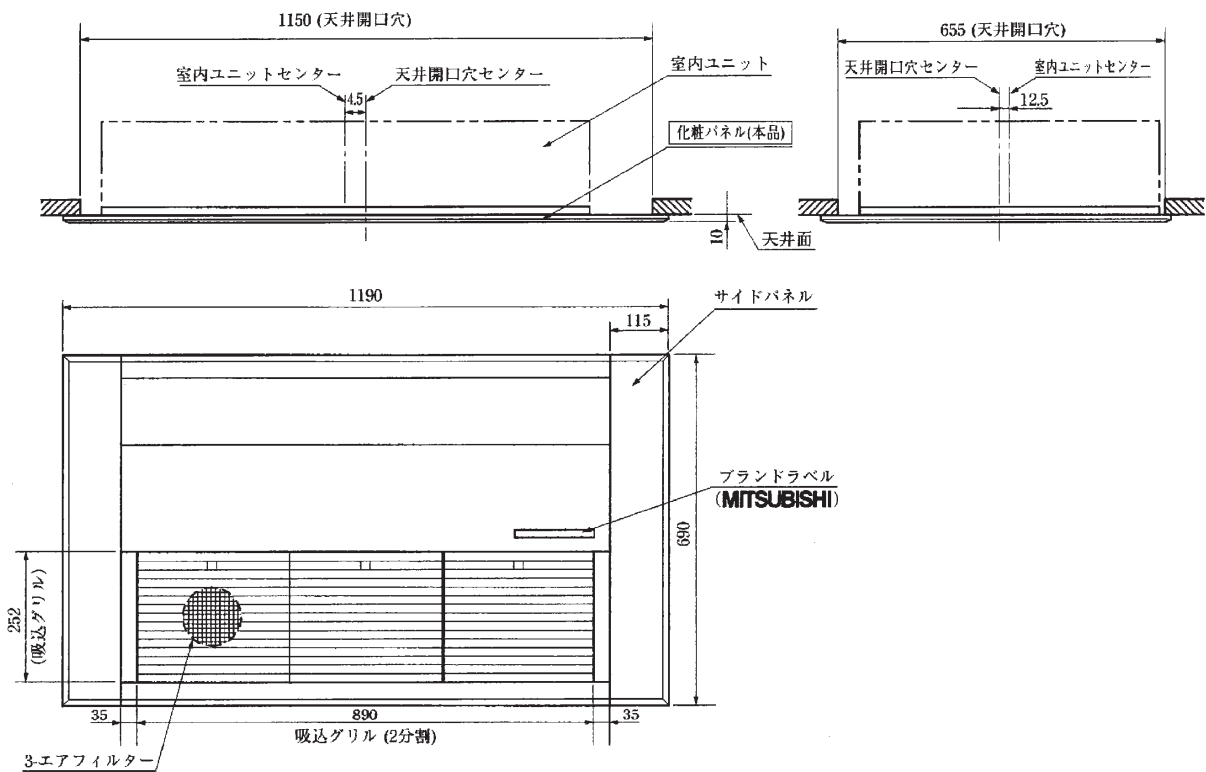

三菱電機パッケージエアコン用別売部品仕様書

品名

化粧パネル

形名

MPMP-P56ESWH

1. 適用機種

PMFY-P36~56EM-E1, MPM-RP50・56EA2

※代表機種のみ掲載しています。

2. 仕様

項目	内容	
形名	MPMP-P56ESWH	
外装	色名	ピュアホワイト
	マンセルNo.	6.4Y8.9/0.4
	材質	溶融亜鉛メッキ鋼板(アクリル樹脂塗装)、吸込グリル・サイドパネル:ABS樹脂
質量	6.5kg	
同梱部品	化粧パネル×1, エアフィルター×1式(3枚), 据付用ゲージ×1 取付用ネジ(M5×25)×4, 仮取付用ネジ(M5×40)×2, サポート×1 カバー×1, プッシュ×4	

※別売の前吹き出しグリル(PAC-SH20GS)が必要です。

3. 外形図

三菱電機パッケージエアコン用別売部品仕様書

形名

MPMP-P56ESWH

三菱電機株式会社

第3角法
単位:mm

作成日
2009-6-1

仕様書番号
(形名コード)

7EBJG3

副番

A