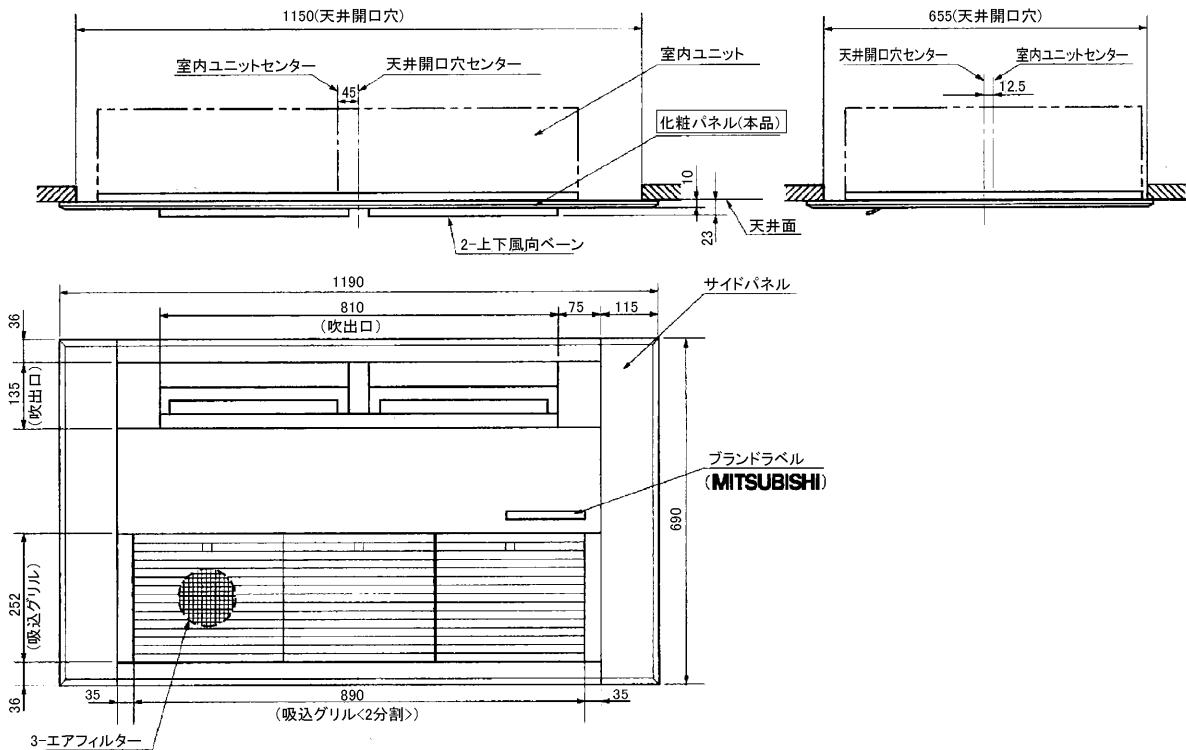

三菱電機パッケージエアコン用別売部品仕様書

品名	化粧パネル	形名	MPMP-P56EWH MPMP-P56EW2, MPMP-P56EC2
----	-------	----	---

1. 仕様

項目	内容		
適用機種	MPM-RP50,56EA2、PMFY-P36~56EM-E1		
形名	MPMP-P56EWH	MPMP-P56EW2	MPMP-P56EC2
部品名	標準パネル	インテリアパネル	インテリアパネル
外装	色名	ピュアホワイト	ホワイト
	マンセルNo.	6.4Y 8.9/0.4	0.7Y 8.59/0.97
	材質	溶融亜鉛メッキ鋼板(アクリル樹脂塗装)、吸込グリル・サイドパネル:ABS樹脂	
質量	5.5kg		
同梱部品	化粧パネル×1, エアフィルター×1式(3枚), 据付用ゲージ×1 取付用ネジ(M5×25)×4, 仮取付用(M5×40)×2, サポート×1 STネジ(4×10)×5, カバー×1, ブッシュ×4		

2. 外形図

三菱電機パッケージエアコン用別売部品仕様書	形名	MPMP-P56EWH MPMP-P56EW2, MPMP-P56EC2
-----------------------	----	---

三菱電機株式会社	第3角法	作成日	仕様書番号	7EBJGH	副番	A
	単位:mm	2007-5-21	(形名コード)			