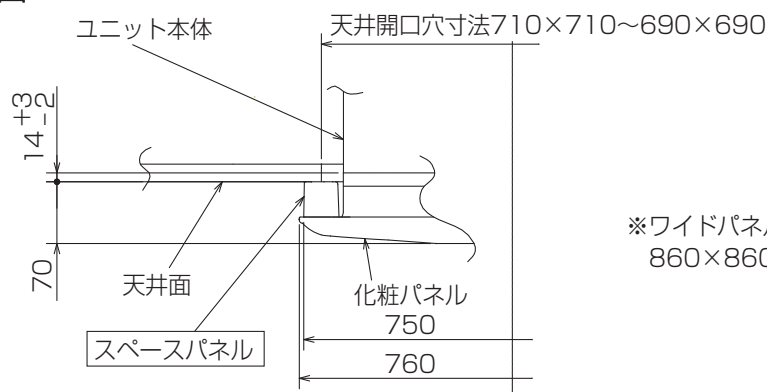

三菱電機パッケージエアコン用別売部品仕様書

品名

スペースパネル

形名

PAC-SH15AS

1. 仕様

項目	内容
適用機種	PL-RP40~80JA10, PLFY-P36~71JMG3 (代表機種のみ記載しています)
天井開口穴(mm)	690×690~710×710(ワイドパネルと併用の場合:860×860~910×910)
外形寸法(mm)	40×750×750
材質	発泡スチロール
色	ピュアホワイト

2. 外形図

3. 取付寸法図

※ワイドパネルと併用する場合は、
860×860~910×910となります。

三菱電機パッケージエアコン用別売部品仕様書

形名

PAC-SH15AS

 三菱電機株式会社

第3角法

作成日

仕様書番号

PACSH15AS

副番

A

単位:mm

2015-7-1

(形名コード)