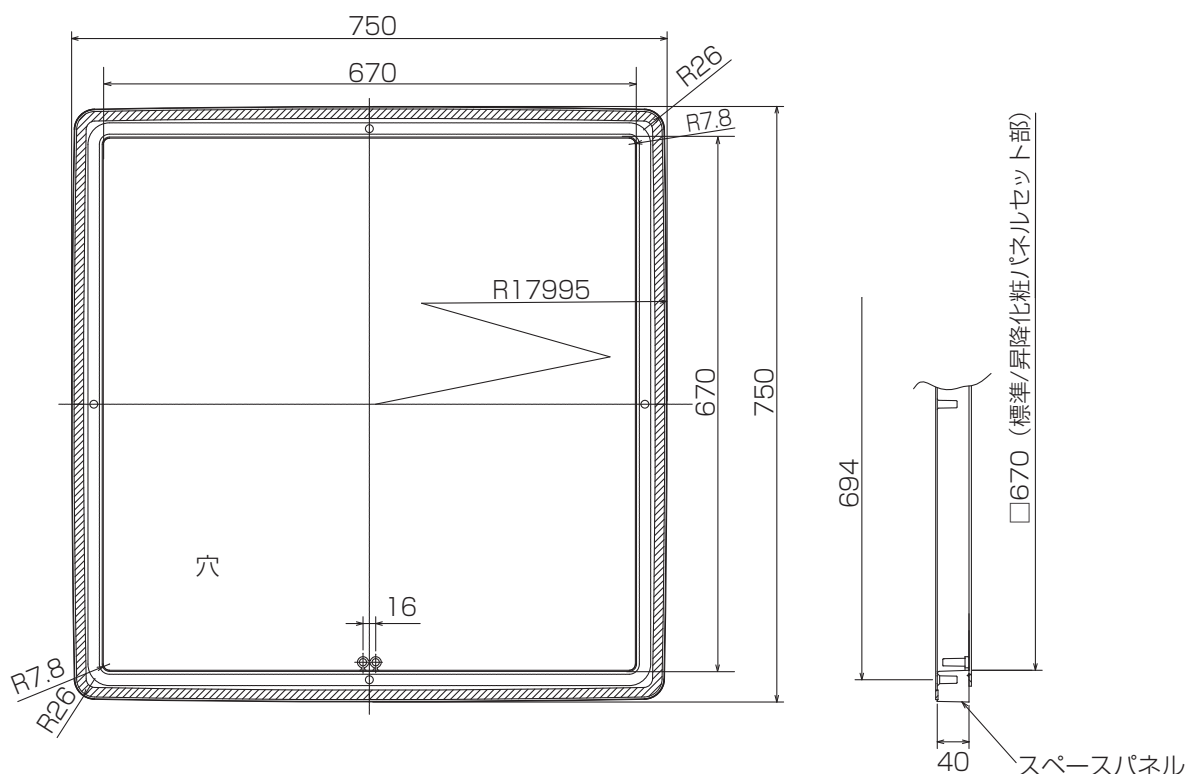

三菱電機パッケージエアコン用別売部品仕様書

品名

スペースパネル

形名

PAC-SH15AS

1. 仕様

項目	内容
適用機種	PL-RP40~80JA10, PLFY-P36~71JMG3 (代表機種のみ記載しています)
天井開口穴(mm)	690×690~710×710(ワイドパネルと併用の場合:860×860~910×910)
外形寸法(mm)	40×750×750
材質	発泡スチロール
色	ピュアホワイト

2. 外形図

3. 取付寸法図

※ワイドパネルと併用する場合は、
860×860~910×910となります。

三菱電機パッケージエアコン用別売部品仕様書

形名

PAC-SH15AS

 三菱電機株式会社

第3角法

作成日

仕様書番号

PACSH15AS

副番

A

単位:mm

2015-7-1

(形名コード)