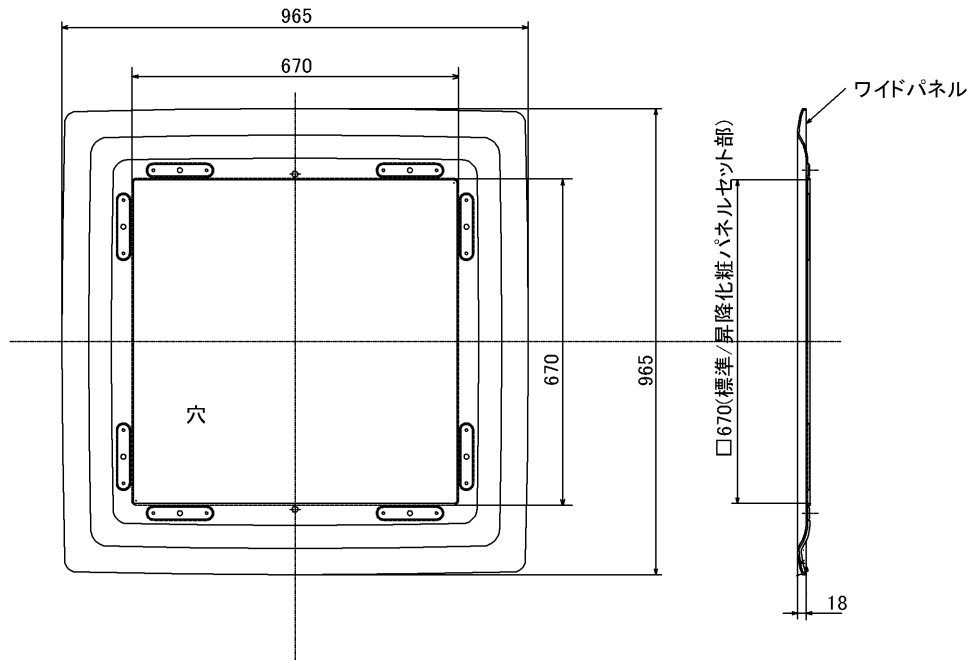

# 三菱電機パッケージエアコン用別売部品仕様書

品名	ワイドパネル	形名	PAC-SH18WP
----	--------	----	------------

## 1. 仕様

項目	内容
適用機種	MPL(Z)-RP40~80JA2, PLFY-P36~71JM-E1
天井開口穴(mm)	860×860~910×910
外形寸法(mm)	965×965
材質	ABS樹脂
色(マンセルNo.)	ピュアホワイト(6.4Y8.9/0.4)

## 2. 外形図

作成日

仕様書番号

7D2H18

副番

単位:mm

2004-9-22

(形名コード)