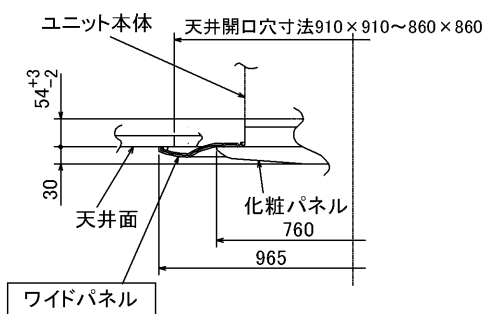

化粧パネルのみの場合