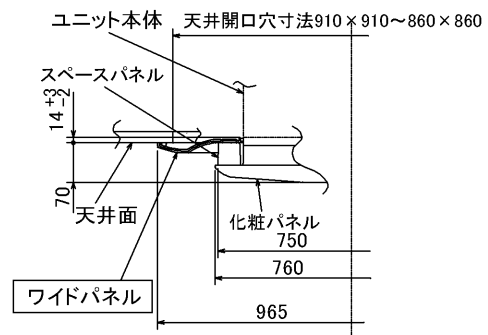

## 1. 仕様

項目	内容
適用機種	MPL(Z)-RP40~80JA2, PLFY-P36~71JM-E1
天井開口穴(mm)	860×860~910×910
外形寸法(mm)	965×965
材質	ABS樹脂
色(マンセルNo.)	ピュアホワイト(6.4Y8.9/0.4)

## 2. 外形図

## 3. 取付寸法図

化粧パネルのみの場合

スペースパネルと併用の場合

三菱電機パッケージエアコン用別売部品仕様書

形名

PAC-SH18WP

 三菱電機株式会社

第3角法