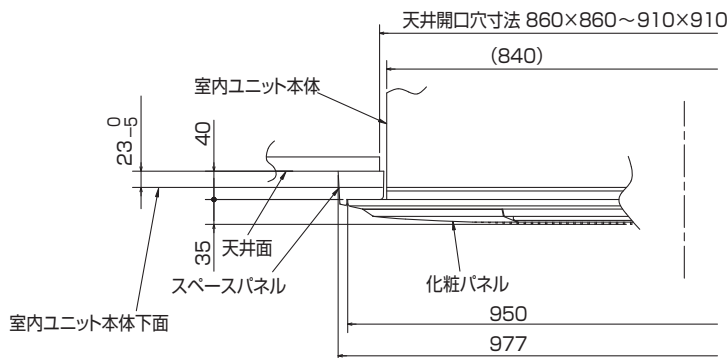

三菱電機パッケージエアコン用別売部品仕様書

品名 スペースパネル

形名 PAC-SH48AS

1. 仕様

項目	内容	
適用機種	MPL(Z)-RP40~160BA(代表機種のみ掲載しています)	
外装	色	ピュアホワイト
	表面処理	塗装
	材質	発泡スチロール

2. 外形図(組立図)

3. 取付寸法図

- ※天井ふところ高さに40mmの余裕ができますが室内ユニット本体が40mm下がります。(冷媒配管、ドレン配管、吊りボルト、各ダクト接続位置に注意)
- ※本品の2個以上の併用はできません。
- ※現品は化粧パネルにあらかじめセッティングして据付けします。