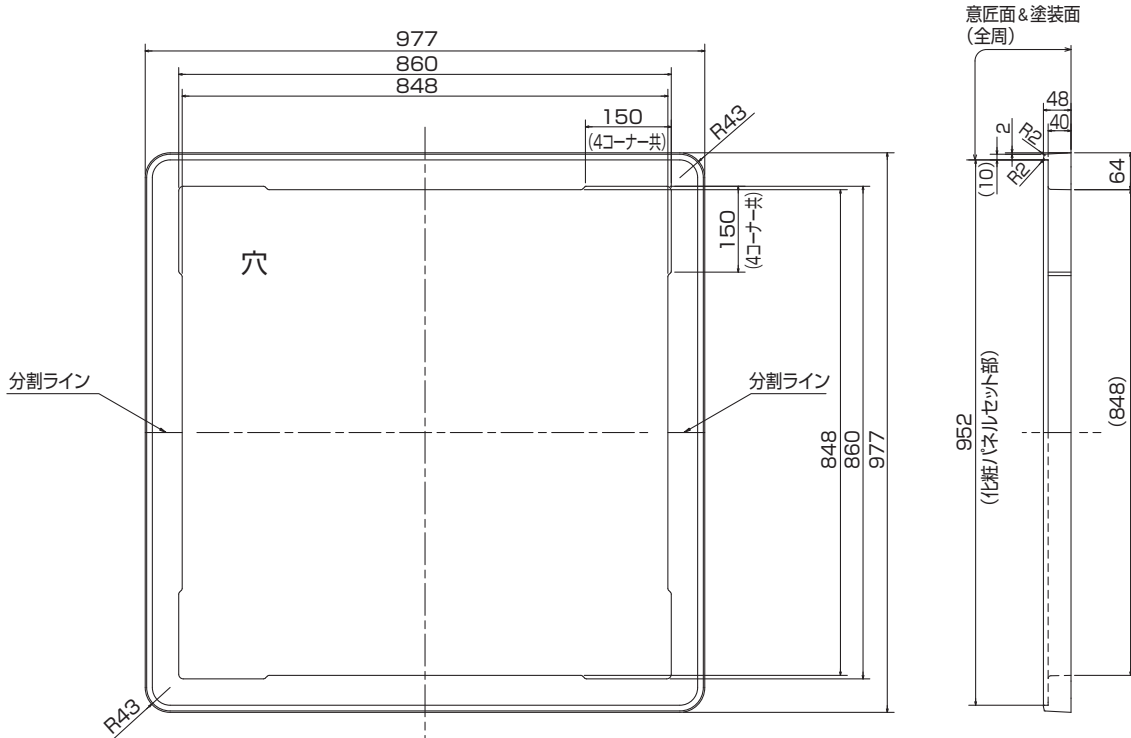

三菱電機パッケージエアコン用別売部品仕様書

品名 スペースパネル

形名 PAC-SH48AS

1. 仕様

項目	内容	
適用機種	MPL(Z)-RP40~160BA(代表機種のみ掲載しています)	
外装	色	ピュアホワイト
	表面処理	塗装
	材質	発泡スチロール

2. 外形図(組立図)

3. 取付寸法図

- ※天井ふところ高さに40mmの余裕ができますが室内ユニット本体が40mm下がります。(冷媒配管、ドレン配管、吊りボルト、各ダクト接続位置に注意)
- ※本品の2個以上の併用はできません。
- ※現品は化粧パネルにあらかじめセッティングして据付けします。

三菱電機パッケージエアコン用別売部品仕様書

形名

PAC-SH48AS

 三菱電機株式会社

第3角法
単位:mm

作成日
2013-5-17

仕様書番号
(形名コード)

7D2H48

副番

B

1/1