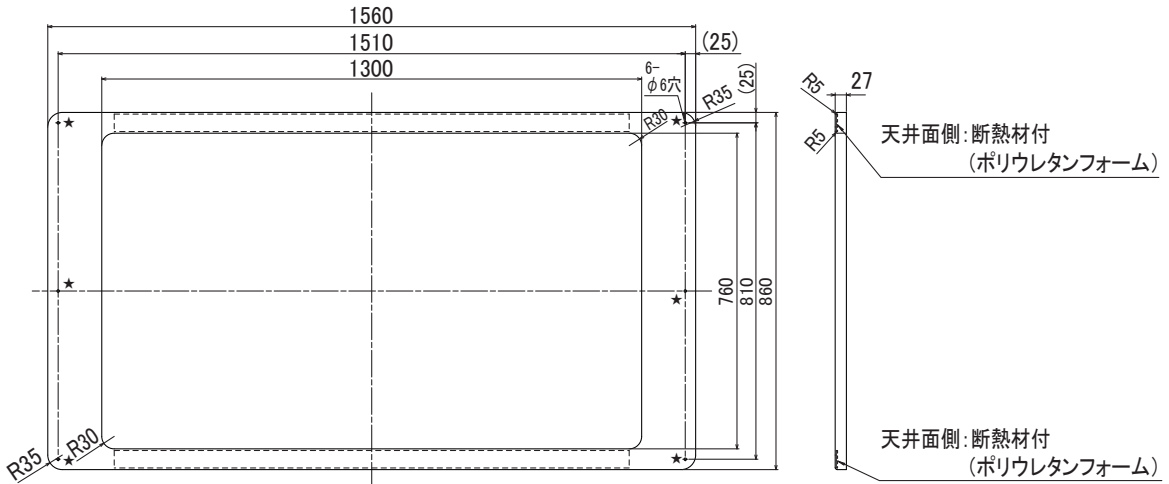

三菱電機パッケージエアコン用別売部品仕様書

品名 ワイドパネル

形名 PAC-SJ14WP

本品は、リニューアル対応時の既存の天井開口部をカバーするための別売部品です。
化粧パネルに取付けて取付けます。

1. 仕様

項目	内容
適用機種(代表機種のみ掲載しています)	PM-RP40~80FA*形
対応可能天井開口寸法(mm)	760×1300~760×1450
外形寸法(mm)	860×1560×27
材質	ABS樹脂/裏面:断熱材(ポリウレタンフォーム)一部
塗装色(マンセルNo.)	ピュアホワイト(6.4Y8.9/0.4:化粧パネルと同色)

本品を取付ける場合は、別売前吹出しグリル,別吊式加湿器との併用はできません。

2. 取付要領

本品の取り付けは、化粧パネルの上に乗せ、下図★印の位置で天井にネジ止めしますので、付属のタッピングネジが締められない天井材(石膏ボード等)の場合は、天井材固定用Mバー等(現地手配、ダブルバー推奨)を天井材裏面に取り付けてください。

※付属ネジ仕様:5×45タッピングネジ、頭部白色塗装

※室内ユニット本体のサービス等は、ワイドパネルが天井に取り付いたまま作業が可能です。

3. 据付状態図

(長手方向の断面図を示す)

4. 外形図

5. 取付図

三菱電機パッケージエアコン用別売部品仕様書

形名 PAC-SJ14WP

三菱電機株式会社

第3角法
単位:mm