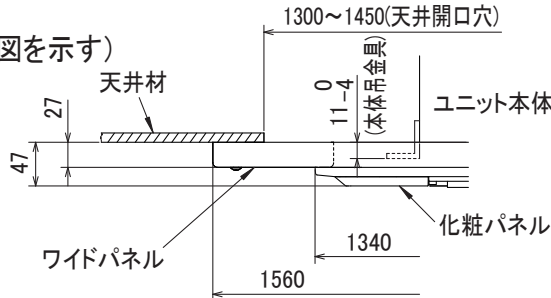

三菱電機パッケージエアコン用別売部品仕様書

品名 ワイドパネル

形名 PAC-SJ14WP

本品は、リニューアル対応時の既存の天井開口部をカバーするための別売部品です。
化粧パネルに取付けて取付けます。

1. 仕様

項目	内容
適用機種(代表機種のみ掲載しています)	PM-RP40~80FA*形
対応可能天井開口寸法(mm)	760×1300~760×1450
外形寸法(mm)	860×1560×27
材質	ABS樹脂/裏面:断熱材(ポリウレタンフォーム)一部
塗装色(マンセルNo.)	ピュアホワイト(6.4Y8.9/0.4:化粧パネルと同色)

本品を取付ける場合は、別売前吹出しグリル,別吊式加湿器との併用はできません。

2. 取付要領

本品の取り付けは、化粧パネルの上に乗せ、下図★印の位置で天井にネジ止めしますので、付属のタッピングネジが締められない天井材(石膏ボード等)の場合は、天井材固定用Mバー等(現地手配、ダブルバー推奨)を天井材裏面に取り付けてください。

※付属ネジ仕様:5×45タッピングネジ、頭部白色塗装

※室内ユニット本体のサービス等は、ワイドパネルが天井に取り付いたまま作業が可能です。

3. 据付状態図

(長手方向の断面図を示す)

4. 外形図

5. 取付図

三菱電機パッケージエアコン用別売部品仕様書

形名 PAC-SJ14WP

三菱電機株式会社

第3角法
単位:mm