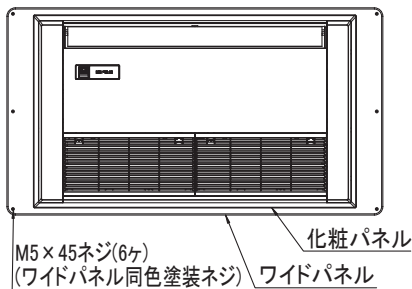

本品を取付ける場合は、別売前吹出しグリル,別吊式加湿器との併用はできません。

2. 取付要領

本品の取り付けは、化粧パネルの上に乗せ、下図★印の位置で天井にネジ止めしますので、付属のタッピングネジが締められない天井材(石膏ボード等)の場合は、天井材固定用Mバー等(現地手配、ダブルバー推奨)を天井材裏面に取り付けてください。

※付属ネジ仕様:5×45タッピングネジ、頭部白色塗装

※室内ユニット本体のサービス等は、ワイドパネルが天井に取り付いたまま作業が可能です。

3. 据付状態図

(長手方向の断面図を示す)

4. 外形図

5. 取付図

三菱電機パッケージエアコン用別売部品仕様書

形名 PAC-SJ14WP

三菱電機株式会社

第3角法
単位:mm