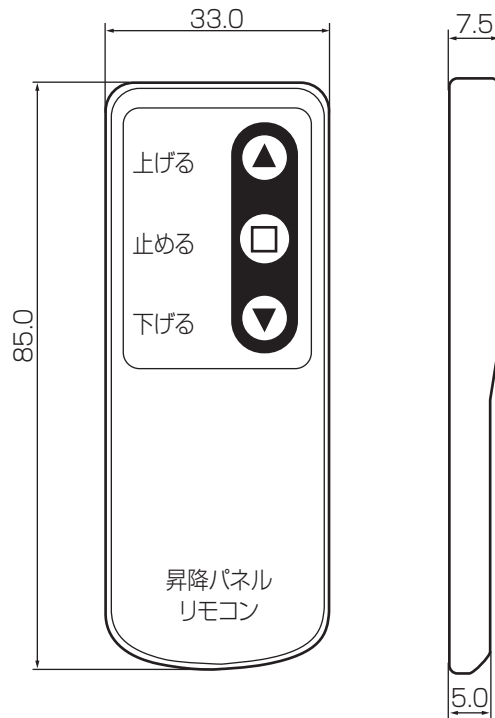

三菱電機パッケージエアコン用 昇降パネルリモコン外形図

形名 PAC-SJ49RC

●昇降パネルリモコン

電 源	CR2025
使用環境条件	-10°~+60°
外形寸法	H85×W33×D5
外 装	黒色(ABS樹脂)
据 付 方 法	付属リモコンホルダーを壁面に取り付け
付 属 品	リモコンホルダー、ボタン電池付属(CR2025 3V)、ネジ

●リモコンホルダー

色	黒
材 質	PS

第3角法	単位	尺度	作成日	三菱電機パッケージエアコン用別売部品 昇降パネルリモコン外形図	
	mm	比例尺でない	2014-4-14		
三菱電機株式会社		図 番	PACSJ49RC	副番	1 / 1