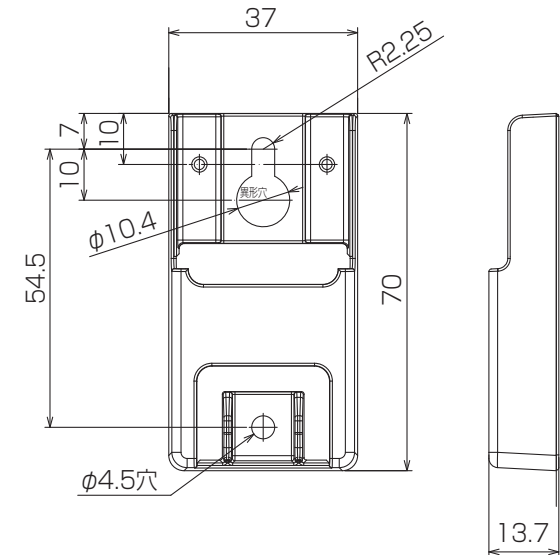

三菱電機パッケージエアコン用 昇降パネルリモコン外形図

形名 PAC-SJ49RC

●昇降パネルリモコン

電 源	CR2025
使用環境条件	-10°~+60°
外形寸法	H85×W33×D5
外 装	黒色(ABS樹脂)
据 付 方 法	付属リモコンホルダーを壁面に取り付け
付 属 品	リモコンホルダー、ボタン電池付属(CR2025 3V)、ネジ

●リモコンホルダー

色	黒
材 質	PS

第3角法	単位	尺度	作成日	三菱電機パッケージエアコン用別売部品 昇降パネルリモコン外形図	
	mm	比例尺でない	2014-4-14		
三菱電機株式会社		図 番	PACSJ49RC	副番	1 / 1