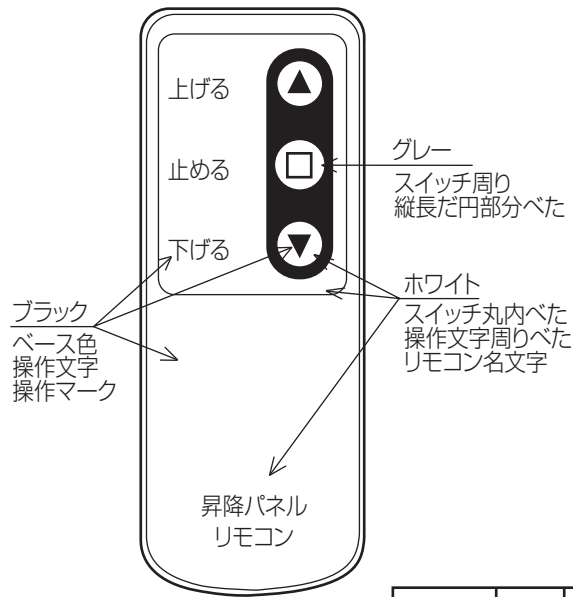

三菱電機パッケージエアコン用 昇降パネルリモコン外形図

形名 PAC-SJ49RC

●昇降パネルリモコン

電 源	CR2025
使用環境条件	-10°~+60°
外形寸法	H85×W33×D5
外 装	黒色(ABS樹脂)
据 付 方 法	付属リモコンホルダーを壁面に取り付け
付 属 品	リモコンホルダー、ボタン電池付属(CR2025 3V)、ネジ

●リモコンホルダー

色	黒
材 質	PS

第3角法	単位	尺度	作成日	三菱電機パッケージエアコン用別売部品 昇降パネルリモコン外形図	
	mm	比例尺でない	2014-4-14		
三菱電機株式会社		図 番	PACSJ49RC	副番	1 / 1