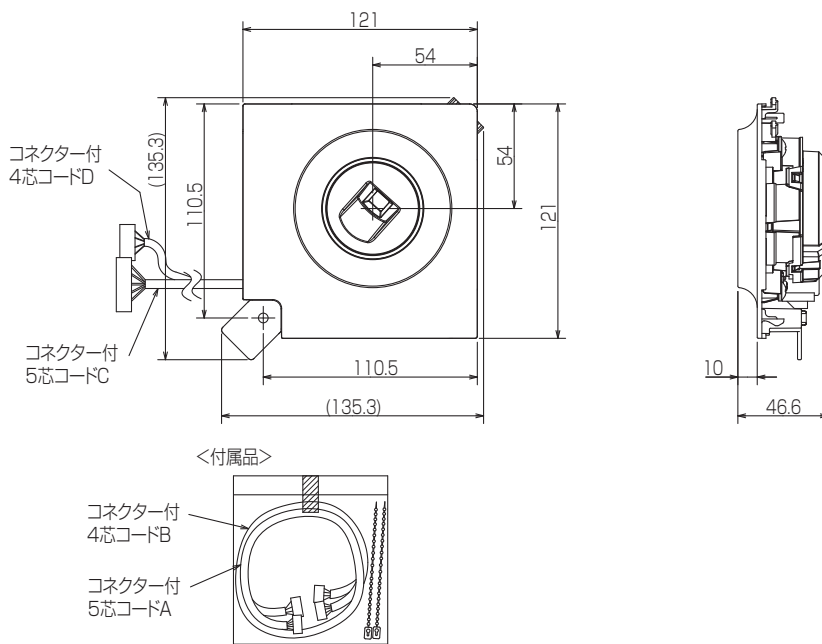

三菱電機パッケージエアコン用別売部品仕様書

品名 ムーブアイコーナーパネル(システム天井タイプ用) 形名 PAC-SK99MK

1. 適用機種 (代表機種のみ掲載しています。)

PLP-P56PWH

2. 仕様

項目	内容
アダプタ接続方法	コネクタ付5芯コードと4芯コード(付属品中継線)を室内ユニット本体制御基板上のコネクタ(CN4ZおよびCN5Y)に接続し、本機種のコネクタ付5芯コードと4芯コードを付属品に接続
外装	クリアホワイト(マンセル1.0Y 9.2/0.2)
据付方法	化粧パネルのコーナーパネル部に取付け

3. 外形図

ムーブアイコーナーパネル (システム天井タイプ用)

4. 取付位置

本品は化粧パネルの右図の位置に取付けます。
標準取付位置以外の右図1ヶ所に取付け可能です。

三菱電機パッケージエアコン用別売部品仕様書

形名 PAC-SK99MK

三菱電機株式会社

第3角法
単位:mm