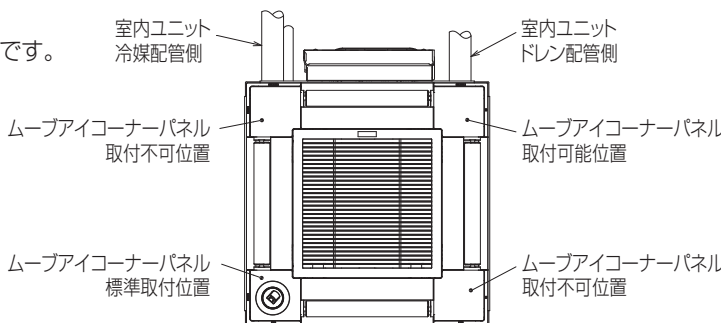

三菱電機パッケージエアコン用別売部品仕様書

品名 ムーブアイコーナーパネル(システム天井タイプ用) 形名 PAC-SK99MK

1. 適用機種 (代表機種のみ掲載しています。)

PLP-P56PWH

2. 仕様

項目	内容
アダプタ接続方法	コネクタ付5芯コードと4芯コード(付属品中継線)を室内ユニット本体制御基板上のコネクタ(CN4ZおよびCN5Y)に接続し、本機種のコネクタ付5芯コードと4芯コードを付属品に接続
外装	クリアホワイト(マンセル1.0Y 9.2/0.2)
据付方法	化粧パネルのコーナーパネル部に取付け

3. 外形図

ムーブアイコーナーパネル (システム天井タイプ用)

4. 取付位置

本品は化粧パネルの右図の位置に取付けます。
標準取付位置以外の右図1ヶ所に取付け可能です。

三菱電機パッケージエアコン用別売部品仕様書

形名 PAC-SK99MK

三菱電機株式会社

第3角法
単位:mm