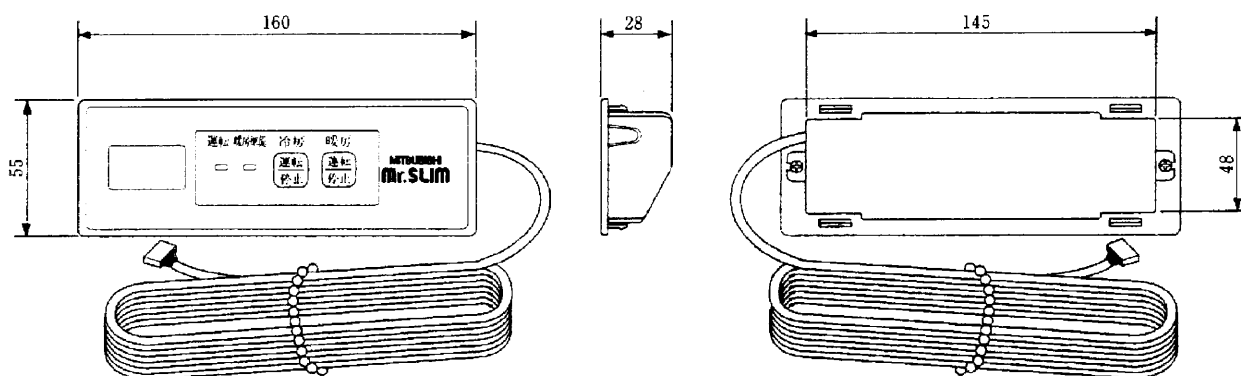

三菱電機パッケージエアコン用別売部品仕様書

品名	天吊用ワイレス受光部(A制御用)	形名	PAR-SA9EA

1. 適用機種 MPC-RP40~160GA2, MPC-RP40~160GA
  PC(H)Z-J-GAシリーズ, PCA-J40~160GA9, PC-P40~160GA

2. 仕様

項目	内容
運転表示	運転時:LED(緑色)点灯表示、異常:LED(緑色)点滅表示
応急運転	冷房・暖房ボタン(運転/停止)装備
ユニット制御台数	1グループ最大16冷媒系統 (但し1冷媒系統毎に1台以上ワイレス受光部を設置してください)
アダプタ配線	コネクタ付9芯コード(付属)を室内ユニット制御基板上的コネクタ(CN90)に接続
受光範囲	受光部正面より45°の範囲で7m以内(条件により異なります。)
使用環境条件	温度:0~40℃ 湿度:30~90%(結露なきこと)
外装	ホワイトグレー(マンセル4.48Y 7.92/0.66) ABS樹脂
据付方法	室内ユニットブランドラベルケース部に取付け
付属	コード保持用クリップ2個

3. 外形図

三菱電機パッケージエアコン用別売部品仕様書

形名

PAR-SA9EA

三菱電機株式会社

第3角法

作成日

仕様書番号

7EY-A9E

副番

単位:mm

2004-10-28

(形名コード)