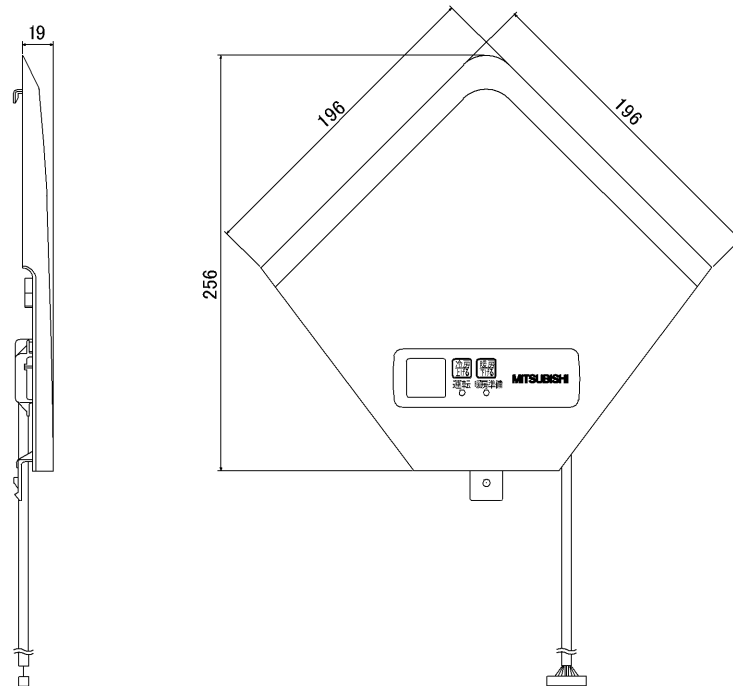

三菱電機パッケージエアコン用別売部品仕様書

品名 ワイヤレス受光部キット

形名 PAR-SA9FA

1. 適用機種 MPLP-P160BWE/BWH(化粧パネル)

2. 仕様

項目	内容
運転表示ランプ	運転時:LED(緑色)点灯表示、異常時:LED(緑色)点滅表示 暖房準備中:LED(オレンジ色)点灯表示
応急運転	冷房・暖房スイッチ(運転/停止)装備
ユニット制御台数	1グループ最大16冷媒系統 (但し、1冷媒系統毎に1台以上ワイヤレス受光部キットを設置してください。)
アダプタ配線	コネクタ付9芯コード(付属)を室内ユニット本体制御基板上的コネクタ(CN90)に接続
受光範囲	受光部正面より45°の範囲で7m以内(条件により異なります)
外装	ABS樹脂(化粧パネルと同色、マンセルNo. 6.4Y8.9/0.4)

※必ずワイヤレスリモコン操作部PAR-SL9MA(別売)とセットでお使いください。

3. 外形図

4. 取付位置

本品は化粧パネルの右図の位置
(室内ユニット本体の冷媒配管部と対角側のコーナーのみ)
に取付けます。

※無理やり、指定位置以外に取付けした場合は、
ワイヤレス受光部キットの故障の原因になります。

※別売カンタン自動パネル(自動昇降)には、取付け
済みですので、本部品は不要です。

ユニット本体
冷媒配管側

ユニット本体
ドレン配管側

別売ワイヤレス受光部キット
取付位置(ユニット運転用)
※この位置のみ取付可能

三菱電機パッケージエアコン用別売部品仕様書

形名

PAR-SA9FA

 三菱電機株式会社

第3角法

作成日

仕様書番号

7EA-A9F

副番

A

単位:mm

2007-5-21

(形名コード)