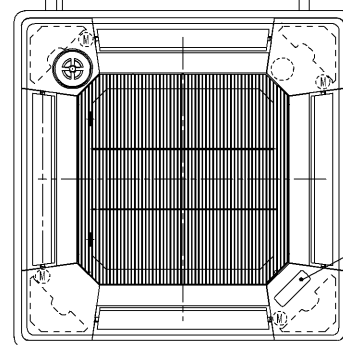

三菱電機パッケージエアコン用別売部品仕様書

品名 ワイヤレス受光部キット

形名 PAR-SA9FA

1. 適用機種 MPLP-P160BWE/BWH(化粧パネル)

2. 仕様

項目	内容
運転表示ランプ	運転時:LED(緑色)点灯表示、異常時:LED(緑色)点滅表示 暖房準備中:LED(オレンジ色)点灯表示
応急運転	冷房・暖房スイッチ(運転/停止)装備
ユニット制御台数	1グループ最大16冷媒系統 (但し、1冷媒系統毎に1台以上ワイヤレス受光部キットを設置してください。)
アダプタ配線	コネクタ付9芯コード(付属)を室内ユニット本体制御基板上的コネクタ(CN90)に接続
受光範囲	受光部正面より45°の範囲で7m以内(条件により異なります)
外装	ABS樹脂(化粧パネルと同色、マンセルNo. 6.4Y8.9/0.4)

※必ずワイヤレスリモコン操作部PAR-SL9MA(別売)とセットでお使いください。

3. 外形図

4. 取付位置

本品は化粧パネルの右図の位置
(室内ユニット本体の冷媒配管部と対角側のコーナーのみ)
に取付けます。

※無理やり、指定位置以外に取付けした場合は、
ワイヤレス受光部キットの故障の原因になります。

※別売カンタン自動パネル(自動昇降)には、取付け
済みですので、本部品は不要です。

ユニット本体
冷媒配管側

ユニット本体
ドレン配管側

別売ワイヤレス受光部キット
取付位置(ユニット運転用)
※この位置のみ取付可能

三菱電機パッケージエアコン用別売部品仕様書

形名

PAR-SA9FA

 三菱電機株式会社

第3角法

作成日