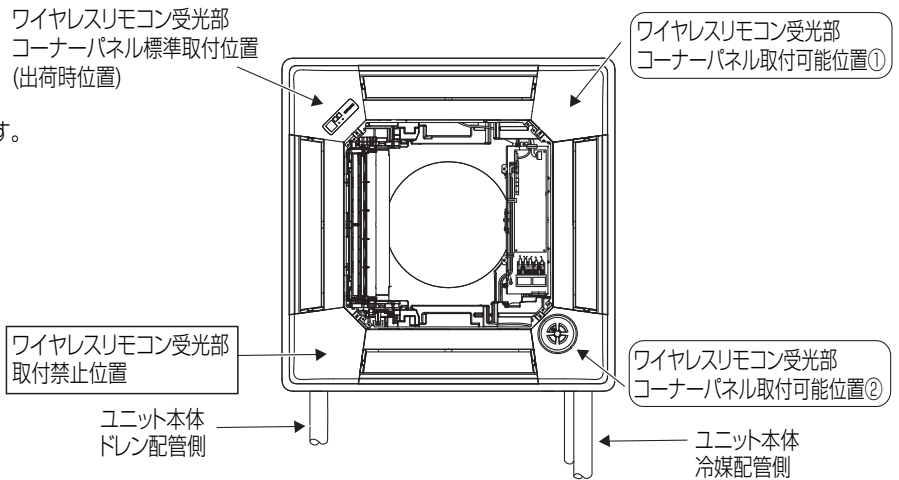

4.取付位置

本品は化粧パネルの右図の位置に取り付けます。
標準取付位置以外の右図2ヶ所に取り付け可能です。
※別売カンタン自動パネル(自動昇降)、
フィルター自動清掃ユニット用パネルには、
取付け済みですので、本部品は不要です。