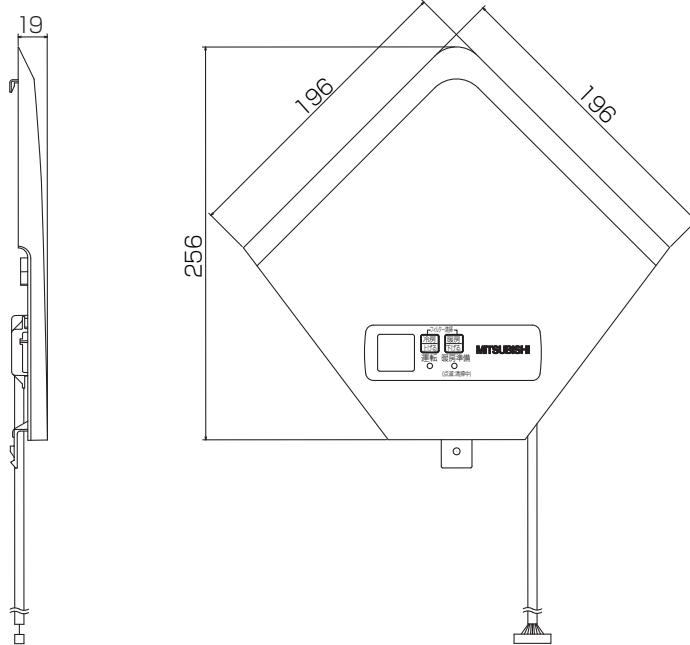

# 三菱電機パッケージエアコン用別売部品仕様書

品名 ワイヤレス受光部キット

形名 PAR-SR1LA

- 1.適用機種 PLP-P160BWF2(化粧パネル)  
 PLP-P160BWE7(化粧パネル)  
 PLP-P160BWH7/BC7/BH7/BT7/BB7(化粧パネル)

## 2.仕様

項目	内容
運転表示ランプ	運転時:LED(緑色)点灯表示、異常時:LED(緑色)点滅表示 暖房準備中:LED(オレンジ色)点灯表示
応急運転	冷房・暖房スイッチ(運転/停止)装備
ユニット制御台数	1グループ最大16冷媒系統 (但し、1冷媒系統毎に1台以上ワイヤレス受光部キットを設置してください。)
アダプタ配線	コネクタ付9芯コード(付属)を室内ユニット本体制御基板上の コネクタ(CN90)に接続
受光範囲	受光部正面より45°の範囲で7m以内(条件により異なります)
外装	ABS樹脂(化粧パネルと同色、マンセルNo. 6.4Y8.9/0.4)

## 3.外形図