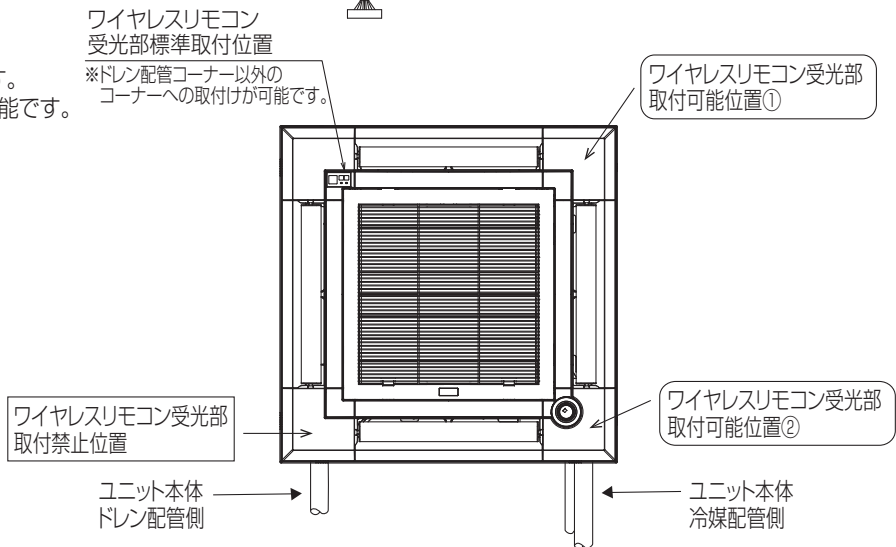

4.取付位置

本品は化粧パネルの右図の位置に取り付けます。
標準取付位置以外の右図2ヶ所に取り付け可能です。
※別売カンタン自動パネル(自動昇降)には、
取付け済みですので、本部品は不要です。