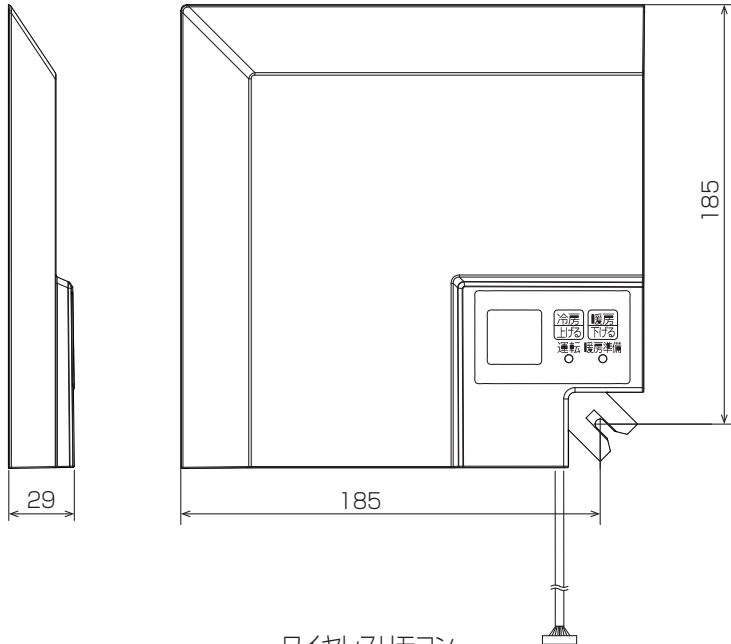

三菱電機パッケージエアコン用別売部品仕様書

品名 ワイヤレス受光部キット

形名 PAR-SR2LA

1.適用機種 PLP-P160EWH(化粧パネル)
PLP-P160EWF(化粧パネル)

2.仕様

項目	内容
運転表示ランプ	運転時:LED(緑色)点灯表示、異常時:LED(緑色)点滅表示 暖房準備中:LED(オレンジ色)点灯表示
応急運転	冷房・暖房スイッチ(運転/停止)装備
ユニット制御台数	1グループ最大16冷媒系統 (但し、1冷媒系統毎に1台以上ワイヤレス受光部キットを設置してください。)
アダプタ配線	コネクタ付9芯コード(付属)を室内ユニット本体制御基板上的コネクタ(CN90)に接続
受光範囲	受光部正面より45°の範囲で7m以内(条件により異なります)
外装	ABS樹脂(化粧パネルと同色、マンセルNo. 6.4Y8.9/0.4)

※必ずワイヤレスリモコン操作部PAR-SC1SA(別売)とセットでお使いください。

3.外形図