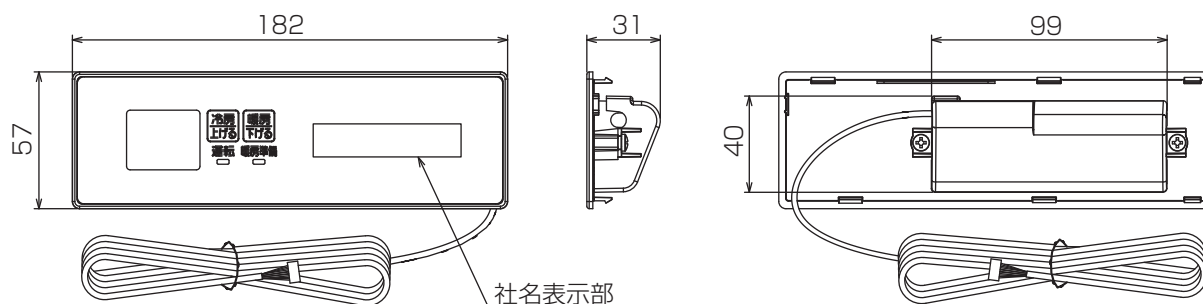

三菱電機パッケージエアコン用別売部品仕様書

品名 ワイヤレスリモコン受光部<標準パネル用> 形名 PAR-SR2MA

1. 適用機種 PMP-P80FWH10(標準パネル)
PCFY-P45~160KMG3
※代表機種のみ掲載しています

2. 仕様

項目	内容
運転表示	運転時:LED(緑色)点灯表示、異常:LED(緑色)点滅表示
応急運転	暖房準備中:LED(オレンジ色)点灯表示 冷房(運転/停止)兼昇降(上がる)ボタン、暖房(運転/停止)兼昇降(下がる)ボタン装備
ユニット制御台数	1グループ最大16冷媒系統 (但し1冷媒系統毎に1台以上ワイヤレス受光部を設置してください)
アダプタ配線	コネクタ付9芯コード(付属)を室内ユニット制御基板上のコネクタ(CN90)に接続
受光範囲	受光部正面より45°の範囲で7m以内(条件により異なります。)
使用環境条件	温度:0~40℃ 湿度:30~90%(結露なきこと)
外装	ピュアホワイト(マンセル6.4Y8.9/0.4) ABS樹脂
据付方法	室内ユニットブランドラベルケース部に取付け

3. 外形図

三菱電機パッケージエアコン用別売部品仕様書

形名 PAR-SR2MA

 三菱電機株式会社

第3角法
単位:mm

作成日
2014-12-25

仕様書番号
(形名コード)

PARSR2MA