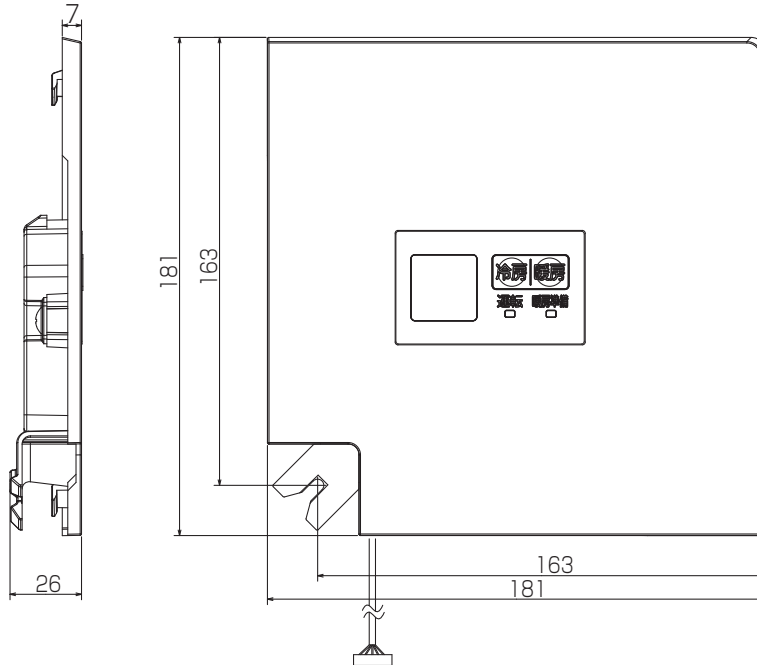

三菱電機パッケージエアコン用別売部品仕様書

品名 ワイヤレス受光部キット

形名 PAR-SR4LA

1.適用機種 PLP-P80GWH(化粧パネル)
PLP-P80GWF(化粧パネル) (代表機種のみ掲載しています)

2.仕様

項目	内容
運転表示ランプ	運転時:LED(緑色)点灯表示、異常時:LED(緑色)点滅表示 暖房準備中:LED(オレンジ色)点灯表示
応急運転	冷房・暖房スイッチ(運転/停止)装備
ユニット制御台数	1グループ最大16冷媒系統 (但し、1冷媒系統毎に1台以上ワイヤレス受光部キットを設置してください。)
アダプタ配線	コネクタ付9芯コード(付属)を室内ユニット本体制御基板上の コネクタ(CN90)に接続
配線長	1110mm(コネクタ含む)
受光範囲	受光部正面より45°の範囲で7m以内(条件により異なります)
外装	ABS樹脂(化粧パネルと同色、マンセルNo. 1.0Y9.2/0.2)

※必ずワイヤレスリモコン操作部PAR-SC3UA(別売)とセットでお使いください。

3.外形図

4.取付位置

本品は化粧パネルの右図の位置に取付けます。
標準取付位置以外の右図3ヶ所に取り付け可能です。

三菱電機パッケージエアコン用別売部品仕様書

形名 PAR-SR4LA

 三菱電機株式会社

第3角法
単位:mm