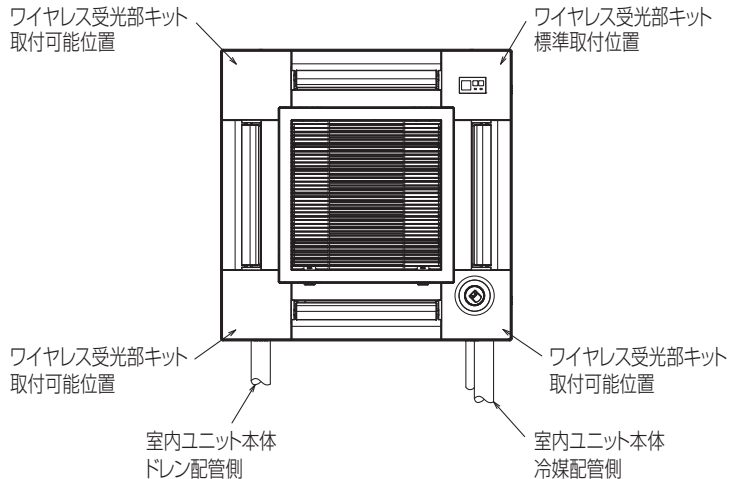

三菱電機パッケージエアコン用別売部品仕様書

品名 ワイヤレス受光部キット

形名 PAR-SR4LA

1.適用機種 PLP-P80GWH(化粧パネル)
PLP-P80GWF(化粧パネル) (代表機種のみ掲載しています)

2.仕様

項目	内容
運転表示ランプ	運転時:LED(緑色)点灯表示、異常時:LED(緑色)点滅表示 暖房準備中:LED(オレンジ色)点灯表示
応急運転	冷房・暖房スイッチ(運転/停止)装備
ユニット制御台数	1グループ最大16冷媒系統 (但し、1冷媒系統毎に1台以上ワイヤレス受光部キットを設置してください。)
アダプタ配線	コネクタ付9芯コード(付属)を室内ユニット本体制御基板上の コネクタ(CN90)に接続
配線長	1110mm(コネクタ含む)
受光範囲	受光部正面より45°の範囲で7m以内(条件により異なります)
外装	ABS樹脂(化粧パネルと同色、マンセルNo. 1.0Y9.2/0.2)

※必ずワイヤレスリモコン操作部PAR-SC3UA(別売)とセットでお使いください。

3.外形図

4.取付位置

本品は化粧パネルの右図の位置に取付けます。
標準取付位置以外の右図3ヶ所に取り付け可能です。

三菱電機パッケージエアコン用別売部品仕様書

形名 PAR-SR4LA

 三菱電機株式会社

第3角法
単位:mm