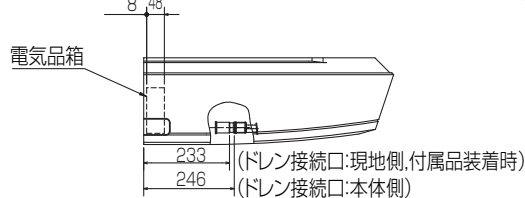

1. 注意事項
1. 天井の隅に廻り縁がある場合は、その寸法を考慮して据付けてください。
  2. ドレン配管はPVC管VP-20を使用してください。
  3. アカーボルトはW3/8寸または、M10を使用してください。
  4. 別売ドレンアップ 取付けの場合、冷媒配管は上側取出しのみとなりますのでご注意ください。

RG01V861-3

単位	スケール	作成日	形名	PC-RP140KA6
mm	NTS	2011-8-1	パッケージエアコン室内ユニット外形図 (天吊形)	
三菱電機株式会社			図番	GA-PCRP140KA6
			副番	
			記号