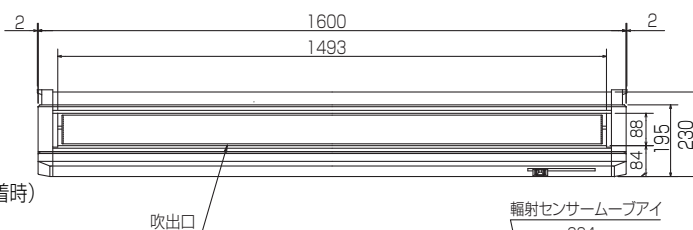

1. 注意事項
1. 天井の隅に廻り縁がある場合は、その寸法を考慮して据付けてください。
  2. ドレン配管はPVC管VP-20を使用してください。
  3. アカーボルトはW3/8寸または、M10を使用してください。
  4. 別売ドレンアップ 取付けの場合、冷媒配管は上側取出しのみとなりますのでご注意ください。

RG01V861-3

単位	スケール	作成日	形名	PC-RP140KA6
mm	NTS	2011-8-1	パッケージエアコン室内ユニット外形図 (天吊形)	
三菱電機株式会社			図番	GA-PCRP140KA6
			副番	
			記号