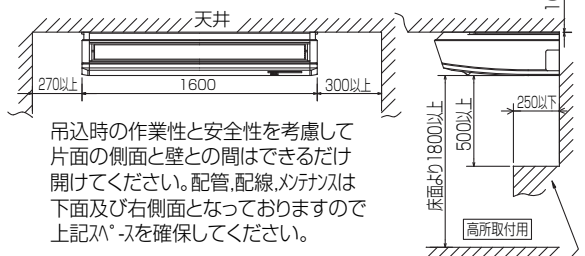

1. 注意事項
1. 天井の隅に廻り縁がある場合は、その寸法を考慮して据付けてください。
  2. ドレン配管はPVC管VP-20を使用してください。
  3. アカーボルトはW3/8寸または、M10を使用してください。
  4. 別売ドレンアップ 取付けの場合、冷媒配管は上側取出しのみとなりますのでご注意ください。

RG01V861-3

単位	スケール	作成日	形名	PC-RP140KA6
mm	NTS	2011-8-1	パッケージエアコン室内ユニット外形図 (天吊形)	
三菱電機株式会社			図番	GA-PCRP140KA6
			副番	
			記号