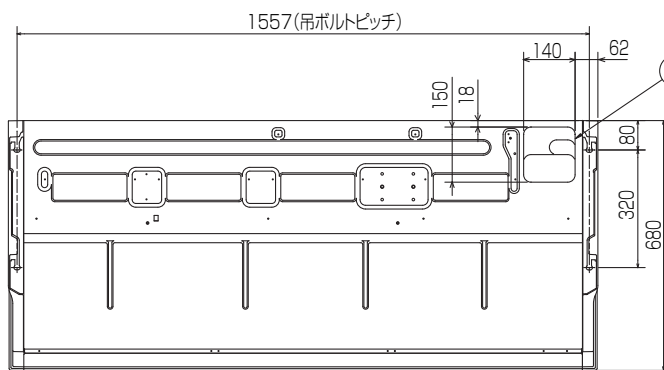

1. 注意事項
1. 天井の隅に廻り縁がある場合は、その寸法を考慮して据付けてください。
  2. ドレン配管はPVC管VP-20を使用してください。
  3. アカーボルトはW3/8寸または、M10を使用してください。
  4. 別売ドレンアップ 取付けの場合、冷媒配管は上側取出しのみとなりますのでご注意ください。

RG01V861-3

単位	スケール	作成日	形名	PC-RP140KA6
mm	NTS	2011-8-1	パッケージエアコン室内ユニット外形図 (天吊形)	
三菱電機株式会社			図番	GA-PCRP140KA6
			副番	
			記号