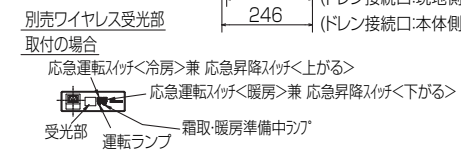

1. 注意事項
1. 天井の隅に廻り縁がある場合は、その寸法を考慮して据付けてください。
  2. ドレン配管はPVC管VP-20を使用してください。
  3. アカーボルトはW3/8寸または、M10を使用してください。
  4. 別売ドレンアップ 取付けの場合、冷媒配管は上側取出しのみとなりますのでご注意ください。

RG01V861-3

単位	スケール	作成日	形名	PC-RP140KA6
mm	NTS	2011-8-1	パッケージエアコン室内ユニット外形図 (天吊形)	
三菱電機株式会社			図番	GA-PCRP140KA6
			副番	
			記号