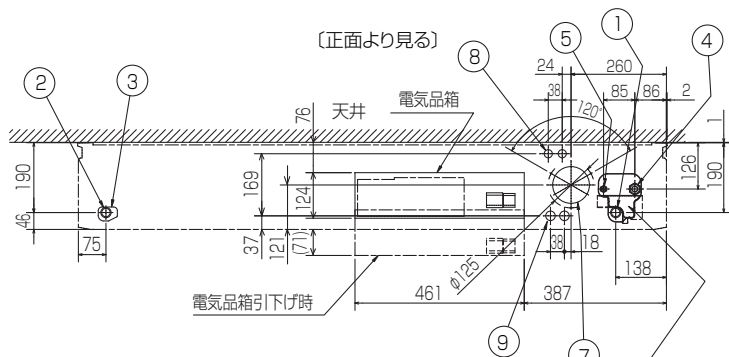

空冷ヒートポンプ式パッケージエアコン室内ユニット仕様書 天吊形<ワイヤード / ワイヤレス>

形名	PC-RP140KA6 / PC-RP140KAL6	台数		記号	
----	----------------------------	----	--	----	--

電源			単相200V 50Hz/60Hz		
能力			冷房	暖房	
			kW	12.5	14.0
空気条件	室内側	乾球温度/湿球温度	°C	27/19	20/ -
	室外側	乾球温度/湿球温度	°C	35/ -	7/6
電気特性	消費電力		kW	0.16/0.16	0.15/0.15
	運転電流		A	0.89/0.89	0.84/0.84
リモコン温度設定範囲			°C	19~30(ドライを含む)	17~28
風向調節			上下方向	10°, 20°, 30°, 45°, 60° に設定可・スイング	
			左右方向	左右に各々45° の範囲で手動にて調整可	
送風機	形式×個数		シロッコファン×4		
	風量 強-中-弱-静		m³/min	31-27-24-21	
	機外静圧		Pa	0	
	電動機出力		kW	0.16	
外装			ピュアホワイト<6.4Y 8.9/0.4>		
外形寸法	本体(H×W×D)		mm	230×1600×680	
	パネル(H×W×D)		mm	-	
熱交換器形式			クロスフィン		
エアフィルター			PPハニカム(ロングライフ、抗菌・防カビ仕様)		
防音・断熱材			発泡PS・ポリエチレンシート		
冷媒配管サイズ(液/ガス)		mm	φ9.52/φ15.88		
ドレン配管サイズ		mm	VP-20接続可		
運転音 強-中-弱-静		dB	44-42-39-36		
製品質量		kg	本体:38		
機外配線	最小電線太さ		mm	内・外ユニットの組み合わせにより変わりますので、 技術資料をご覧ください。	
	配線用遮断器		A		
構成部品	運転調整装置 (別売)		MAリモコン		
	化粧パネル (別売)		M-NETリモコン		
その他の取付可能主要別売部品			配線リブレースキット, ワイヤレスリモコン, 高性能フィルター オイルガードフィルター, ドレンアップメカ		
付属品			ワッシャー, パイプカバー, バンド, ジョイントソケット ソケットカバー, ドレン配管カバー		
特記事項, 標準外仕様等					
注意事項	<p>1. 冷暖房能力はJIS B 8615-1条件、冷媒配管相当長 7.5mで運転した場合の最大能力です。</p> <p>2. 実際の能力特性は内・外機の組合せにより変わりますので技術資料をご覧ください。</p> <p>3. 運転音はJIS規格に準じて無響室でのデータです。(騒音計Aスケール値)</p>				

パッケージエアコン 室内ユニット仕様書	形名	PC-RP140KA6 PC-RP140KAL6	台数		記号	
 三菱電機株式会社	作成日	2011-08-08	図番	SY-PCRP140KA6	副番	

- ① ドレン配管接続口(内径φ26)
- ② ドレン配管接続口(左出し用)
- ③ 左側ドレン配管後取出し用ノックアウト穴
- ④ 冷媒配管接続口(ガス管側/フレア接続)
- ⑤ 冷媒配管接続口(液管側/フレア接続)
- ⑥ ドレン配管上取出し用ノックアウト穴
- ⑦ 新鮮外気取入用ノックアウト穴 φ100
- ⑧ 電線取出し用ノックアウト穴 2-φ22
- ⑨ 電線取出し用ノックアウト穴 2-φ26

後配管の際、後配管穴が $\nabla$ -は斜線部を切り離し必ず元の位置へ取付けて下さい。(埃の進入により、熱交換器が目詰まりするおそれがあります)

- 注意事項
- 天井の隅に廻り縁がある場合は、その寸法を考慮して据付けてください。
  - ドレン配管はPVC管VP-20を使用してください。
  - アカーボルトはW3/8寸または、M10を使用してください。
  - 別売ドレンアップ 取付けの場合、冷媒配管は上側取出しのみとなりますのでご注意ください。