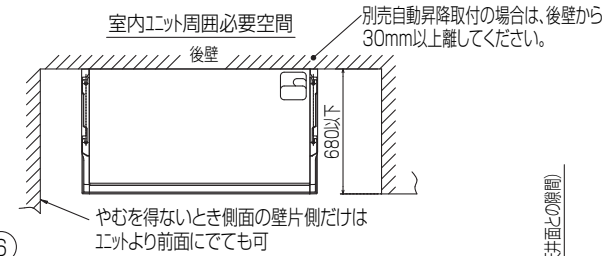

1. 注意事項
1. 天井の隅に廻り縁がある場合は、その寸法を考慮して据付けてください。
  2. ドレン配管はPVC管VP-20を使用してください。
  3. アカーボルトはW3/8寸または、M10を使用してください。
  4. 別売ドレンアップ 取付けの場合、冷媒配管は上側取出しのみとなりますのでご注意ください。

RG01V861-3

単位	スケール	作成日	形名	PC-RP140KA6
mm	NTS	2011-8-1	パッケージエアコン室内ユニット外形図 (天吊形)	
三菱電機株式会社			図番	GA-PCRP140KA6
			副番	
			記号