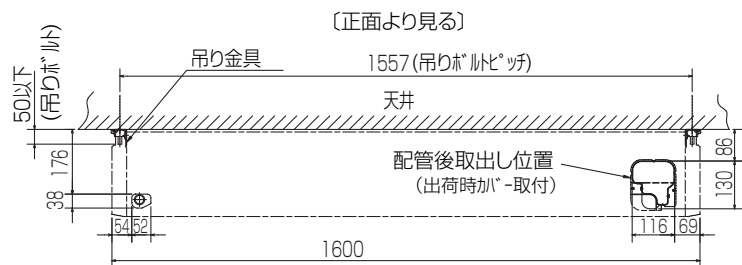

1. 注意事項
1. 天井の隅に廻り縁がある場合は、その寸法を考慮して据付けてください。
  2. ドレン配管はPVC管VP-20を使用してください。
  3. アカーボルトはW3/8寸または、M10を使用してください。
  4. 別売ドレンアップ 取付けの場合、冷媒配管は上側取出しのみとなりますのでご注意ください。

RG01V861-3

単位	スケール	作成日	形名	PC-RP140KA6
mm	NTS	2011-8-1	パッケージエアコン室内ユニット外形図 (天吊形)	
三菱電機株式会社			図番	GA-PCRP140KA6
			副番	
			記号