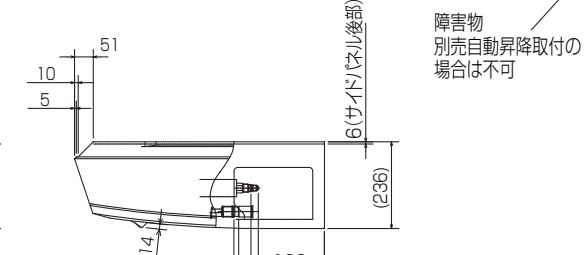

1. 注意事項
1. 天井の隅に廻り縁がある場合は、その寸法を考慮して据付けてください。
  2. ドレン配管はPVC管VP-20を使用してください。
  3. アカーボルトはW3/8寸または、M10を使用してください。
  4. 別売ドレンアップ 取付けの場合、冷媒配管は上側取出しのみとなりますのでご注意ください。

RG01V861-3

単位	スケール	作成日	形名	PC-RP140KA6
mm	NTS	2011-8-1	パッケージエアコン室内ユニット外形図 (天吊形)	
三菱電機株式会社			図番	GA-PCRP140KA6
			副番	
			記号