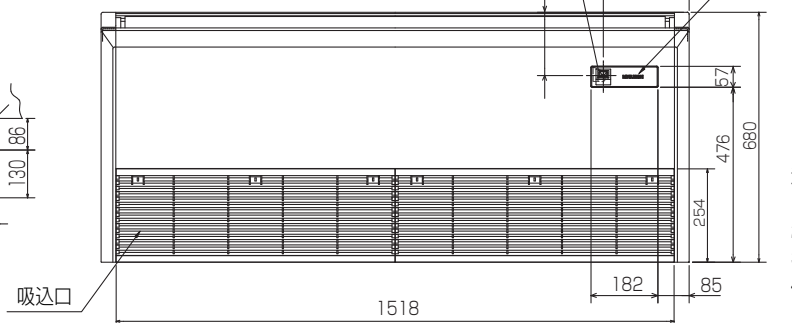

空冷ヒートポンプ式パッケージエアコン室内ユニット仕様書 天吊形<ワイヤード / ワイヤレス>

形名	PC-RP140KA6 / PC-RP140KAL6	台数		記号	
----	----------------------------	----	--	----	--

電源			単相200V 50Hz/60Hz		
能力			冷房	暖房	
			kW	12.5	14.0
空気条件	室内側	乾球温度/湿球温度	°C	27/19	20/ -
	室外側	乾球温度/湿球温度	°C	35/ -	7/6
電気特性	消費電力		kW	0.16/0.16	0.15/0.15
	運転電流		A	0.89/0.89	0.84/0.84
リモコン温度設定範囲			°C	19~30(ドライを含む)	17~28
風向調節			上下方向	10°, 20°, 30°, 45°, 60° に設定可・スイング	
			左右方向	左右に各々45° の範囲で手動にて調整可	
送風機	形式×個数		シロッコファン×4		
	風量 強-中-弱-静		m³/min	31-27-24-21	
	機外静圧		Pa	0	
	電動機出力		kW	0.16	
外装			ピュアホワイト<6.4Y 8.9/0.4>		
外形寸法	本体(H×W×D)		mm	230×1600×680	
	パネル(H×W×D)		mm	-	
熱交換器形式			クロスフィン		
エアフィルター			PPハニカム(ロングライフ、抗菌・防カビ仕様)		
防音・断熱材			発泡PS・ポリエチレンシート		
冷媒配管サイズ(液/ガス)		mm	φ9.52/φ15.88		
ドレン配管サイズ		mm	VP-20接続可		
運転音 強-中-弱-静		dB	44-42-39-36		
製品質量		kg	本体:38		
機外配線	最小電線太さ		mm	内・外ユニットの組み合わせにより変わりますので、 技術資料をご覧ください。	
	配線用遮断器		A		
構成部品	運転調整装置 (別売)		MAリモコン		
	化粧パネル (別売)		M-NETリモコン		
その他の取付可能主要別売部品			配線リブレースキット, ワイヤレスリモコン, 高性能フィルター オイルガードフィルター, ドレンアップメカ		
付属品			ワッシャー, パイプカバー, バンド, ジョイントソケット ソケットカバー, ドレン配管カバー		
特記事項, 標準外仕様等					
注意事項	<p>1. 冷暖房能力はJIS B 8615-1条件、冷媒配管相当長 7.5mで運転した場合の最大能力です。</p> <p>2. 実際の能力特性は内・外機の組合せにより変わりますので技術資料をご覧ください。</p> <p>3. 運転音はJIS規格に準じて無響室でのデータです。(騒音計Aスケール値)</p>				

パッケージエアコン 室内ユニット仕様書	形名	PC-RP140KA6 PC-RP140KAL6	台数		記号	
 三菱電機株式会社	作成日	2011-08-08	図番	SY-PCRP140KA6	副番	

- ① ドレン配管接続口(内径φ26)
- ② ドレン配管接続口(左出し用)
- ③ 左側ドレン配管後取出し用ノックアウト穴
- ④ 冷媒配管接続口(ガス管側/フレア接続)
- ⑤ 冷媒配管接続口(液管側/フレア接続)
- ⑥ ドレン配管上取出し用ノックアウト穴
- ⑦ 新鮮外気取入用ノックアウト穴 φ100
- ⑧ 電線取出し用ノックアウト穴 2-φ22
- ⑨ 電線取出し用ノックアウト穴 2-φ26

後配管の際、後配管穴が $\nabla$ -は斜線部を切り離し必ず元の位置へ取付けて下さい。(埃の進入により、熱交換器が目詰まりするおそれがあります)

- 注意事項
- 天井の隅に廻り縁がある場合は、その寸法を考慮して据付けてください。
  - ドレン配管はPVC管VP-20を使用してください。
  - アカーボルトはW3/8寸または、M10を使用してください。
  - 別売ドレンアップ 取付けの場合、冷媒配管は上側取出しのみとなりますのでご注意ください。