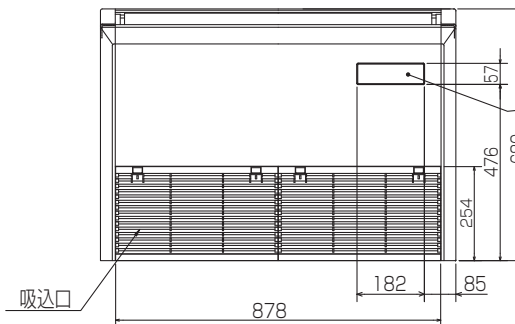

空冷ヒートポンプ式パッケージエアコン室内ユニット仕様書 天吊形<ワイヤード/ワイヤレス>

形名	PC-RP40KA10 / PC-RP40KAL10	台数		記号	
----	----------------------------	----	--	----	--

電源			単相200V 50Hz/60Hz		
能力			冷房	暖房	
kW			3.6	4.0	
空気条件	室内側	乾球温度/湿球温度	°C	27/19	
	室外側	乾球温度/湿球温度	°C	35/ -	
電気特性	消費電力		kW	0.050/0.050	
	運転電流		A	0.29/0.29	
リモコン温度設定範囲		°C	19~30(ドライを含む)		17~28
風向調節		上下方向	冷房・ドライ時10°、20°、30°、40°、50°、暖房・送風時10°、20°、30°、45°、60°に設定可・スイング		
		左右方向	左右に各々45°の範囲で調整可(手動)		
送風機	形式×個数		シロッコファン×2		
	風量 強-中-弱-静	m³/min	13-12-10-9		
	機外静圧	Pa	0		
	電動機出力	kW	0.090		
外装			ピュアホワイト<6.4Y 8.9/0.4>		
外形寸法	本体(H×W×D)	mm	230×960×680		
	パネル(H×W×D)	mm	-		
熱交換器形式			クロスフィン		
エアフィルター			PPハニカム(ロングライフ、抗菌・防カビ仕様)		
防音・断熱材			発泡PS・ポリエチレンシート		
冷媒配管サイズ(液/ガス)		mm	φ6.35/φ12.7		
ドレン配管サイズ		mm	VP-20接続可		
運転音<PWL> 強-中-弱-静		dB	60-58-57-54		
製品質量		kg	本体:24		
機外配線	最小電線太さ	mm	内・外ユニットの組み合わせにより変わりますので、技術資料をご覧ください。		
	配線用遮断器	A			
構成部品	運転調整装置 (別売)		MAリモコン		
	化粧パネル (別売)		M-NETリモコン		
その他の取付可能主要別売部品			配線リブレースキット、ワイヤレスリモコン、高性能フィルター オイルガードフィルター、ドレンアップメカ		
付属品			ワッシャー、パイプカバー、バンド、ジョイントソケット ソケットカバー、ドレン配管カバー		
特記事項, 標準外仕様等					
注意事項	1. 冷暖房能力はJIS B 8615-1条件、冷媒配管相当長 7.5mで運転した場合の最大能力です。 2. 実際の能力特性は内・外機の組合せにより変わりますので技術資料をご覧ください。 3. 騒音値はJRA4065:2013「パッケージエアコンディショナーの音響パワーレベル試験方法」に基づいた値です。				

パッケージエアコン 室内ユニット仕様書	形名	PC-RP40KA10 PC-RP40KAL10	台数		記号	
 三菱電機株式会社	作成日	2015-02-27	図番	SY-PCRP40KA10	副番	

- ①ドレン配管接続口(内径φ26)
- ②ドレン配管接続口(左出し用)
- ③左側ドレン配管後取出し用フックアウト穴
- ④冷媒配管接続口(ガス管側/フレア接続)

- ⑤冷媒配管接続口(液管側/フレア接続)
- ⑥ドレン配管上取出し用フックアウト穴
- ⑦新鮮外気取入用フックアウト穴 φ100
- ⑧電線取出し用フックアウト穴 2-φ26

後配管の際、後配管穴が<sup>\*</sup>は斜線部を切り離し必ず元の位置へ取付けて下さい。(埃の進入により、熱交換器が目詰まりするおそれがあります)

斜線部を切離すこと

- 注意事項
- 天井の隅に廻り縁がある場合は、その寸法を考慮して据付けてください。
  - 吊りボルトは耐震など必要に応じ、振れ止め用耐震支持部材にて補強を行ってください。
  - 吊りボルトはW3/8<sup>ネジ</sup>または、M10を使用してください。(現地手配)
  - ドレン配管はPVC管VP-20を使用してください。
  - 別売ドレンアップ 効取付けの場合、冷媒配管は上側取出しのみとなりますのでご注意ください。 BH01B588-1