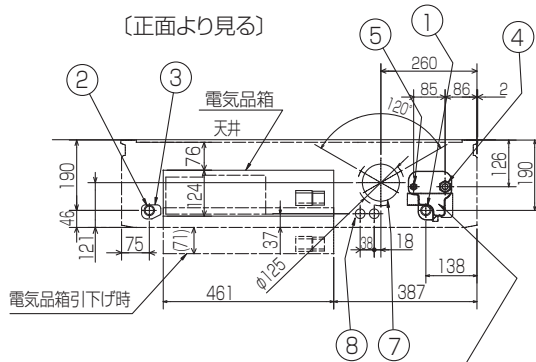

空冷ヒートポンプ式パッケージエアコン室内ユニット仕様書 天吊形<ワイヤード/ワイヤレス>

形名	PC-RP40KA10 / PC-RP40KAL10	台数		記号	
----	----------------------------	----	--	----	--

電源			単相200V 50Hz/60Hz		
能力			冷房	暖房	
kW			3.6	4.0	
空気条件	室内側	乾球温度/湿球温度	°C	27/19	
	室外側	乾球温度/湿球温度	°C	35/ -	
電気特性	消費電力		kW	0.050/0.050	
	運転電流		A	0.29/0.29	
リモコン温度設定範囲		°C	19~30(ドライを含む)		17~28
風向調節		上下方向	冷房・ドライ時10°、20°、30°、40°、50°、暖房・送風時10°、20°、30°、45°、60°に設定可・スイング		
		左右方向	左右に各々45°の範囲で調整可(手動)		
送風機	形式×個数		シロッコファン×2		
	風量 強-中-弱-静	m³/min	13-12-10-9		
	機外静圧	Pa	0		
	電動機出力	kW	0.090		
外装			ピュアホワイト<6.4Y 8.9/0.4>		
外形寸法	本体(H×W×D)	mm	230×960×680		
	パネル(H×W×D)	mm	-		
熱交換器形式			クロスフィン		
エアフィルター			PPハニカム(ロングライフ、抗菌・防カビ仕様)		
防音・断熱材			発泡PS・ポリエチレンシート		
冷媒配管サイズ(液/ガス)		mm	φ6.35/φ12.7		
ドレン配管サイズ		mm	VP-20接続可		
運転音<PWL> 強-中-弱-静		dB	60-58-57-54		
製品質量		kg	本体:24		
機外配線	最小電線太さ	mm	内・外ユニットの組み合わせにより変わりますので、技術資料をご覧ください。		
	配線用遮断器	A			
構成部品	運転調整装置 (別売)		MAリモコン		
	化粧パネル (別売)		M-NETリモコン		
その他の取付可能主要別売部品			配線リブレースキット、ワイヤレスリモコン、高性能フィルター オイルガードフィルター、ドレンアップメカ		
付属品			ワッシャー、パイプカバー、バンド、ジョイントソケット ソケットカバー、ドレン配管カバー		
特記事項, 標準外仕様等					
注意事項	1. 冷暖房能力はJIS B 8615-1条件、冷媒配管相当長 7.5mで運転した場合の最大能力です。 2. 実際の能力特性は内・外機の組合せにより変わりますので技術資料をご覧ください。 3. 騒音値はJRA4065:2013「パッケージエアコンディショナーの音響パワーレベル試験方法」に基づいた値です。				

パッケージエアコン 室内ユニット仕様書	形名	PC-RP40KA10 PC-RP40KAL10	台数		記号	
 三菱電機株式会社	作成日	2015-02-27	図番	SY-PCRP40KA10	副番	

- ①ドレン配管接続口(内径φ26)
- ②ドレン配管接続口(左出し用)
- ③左側ドレン配管後取出し用フックアウト穴
- ④冷媒配管接続口(ガス管側/フレア接続)

- ⑤冷媒配管接続口(液管側/フレア接続)
- ⑥ドレン配管上取出し用フックアウト穴
- ⑦新鮮外気取入用フックアウト穴 φ100
- ⑧電線取出し用フックアウト穴 2-φ26

後配管の際、後配管穴が<sup>\*</sup>は斜線部を切り離し必ず元の位置へ取付けて下さい。(埃の進入により、熱交換器が目詰まりするおそれがあります)

斜線部を切離すこと

- 注意事項
- 天井の隅に廻り縁がある場合は、その寸法を考慮して据付けてください。
  - 吊りボルトは耐震など必要に応じ、振れ止め用耐震支持部材にて補強を行ってください。
  - 吊りボルトはW3/8<sup>ネジ</sup>または、M10を使用してください。(現地手配)
  - ドレン配管はPVC管VP-20を使用してください。
  - 別売ドレンアップ 効取付けの場合、冷媒配管は上側取出しのみとなりますのでご注意ください。 BH01B588-1

単位	スケール	作成日	形名	PC-RP40KAL10		
mm	NTS	2014-10-24	パッケージエアコン室内ユニット外形図(天吊形)			
三菱電機株式会社		図番	GA-PCRP40KAL10	副番	記号	