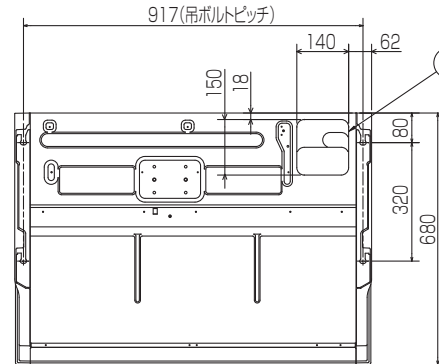

空冷ヒートポンプ式パッケージエアコン室内ユニット仕様書 天吊形<ワイヤード/ワイヤレス>

形名	PC-RP40KA10 / PC-RP40KAL10	台数		記号	
----	----------------------------	----	--	----	--

電源			単相200V 50Hz/60Hz		
能力			冷房	暖房	
kW			3.6	4.0	
空気条件	室内側	乾球温度/湿球温度	°C	27/19	
	室外側	乾球温度/湿球温度	°C	35/ -	
電気特性	消費電力		kW	0.050/0.050	
	運転電流		A	0.29/0.29	
リモコン温度設定範囲		°C	19~30(ドライを含む)		17~28
風向調節		上下方向	冷房・ドライ時10°、20°、30°、40°、50°、暖房・送風時10°、20°、30°、45°、60°に設定可・スイング		
		左右方向	左右に各々45°の範囲で調整可(手動)		
送風機	形式×個数		シロッコファン×2		
	風量 強-中-弱-静	m³/min	13-12-10-9		
	機外静圧	Pa	0		
	電動機出力	kW	0.090		
外装			ピュアホワイト<6.4Y 8.9/0.4>		
外形寸法	本体(H×W×D)	mm	230×960×680		
	パネル(H×W×D)	mm	-		
熱交換器形式			クロスフィン		
エアフィルター			PPハニカム(ロングライフ、抗菌・防カビ仕様)		
防音・断熱材			発泡PS・ポリエチレンシート		
冷媒配管サイズ(液/ガス)		mm	φ6.35/φ12.7		
ドレン配管サイズ		mm	VP-20接続可		
運転音<PWL> 強-中-弱-静		dB	60-58-57-54		
製品質量		kg	本体:24		
機外配線	最小電線太さ	mm	内・外ユニットの組み合わせにより変わりますので、技術資料をご覧ください。		
	配線用遮断器	A			
構成部品	運転調整装置 (別売)		MAリモコン		
	化粧パネル (別売)		M-NETリモコン		
その他の取付可能主要別売部品			配線リブレースキット、ワイヤレスリモコン、高性能フィルター オイルガードフィルター、ドレンアップメカ		
付属品			ワッシャー、パイプカバー、バンド、ジョイントソケット ソケットカバー、ドレン配管カバー		
特記事項, 標準外仕様等					
注意事項	1. 冷暖房能力はJIS B 8615-1条件、冷媒配管相当長 7.5mで運転した場合の最大能力です。 2. 実際の能力特性は内・外機の組合せにより変わりますので技術資料をご覧ください。 3. 騒音値はJRA4065:2013「パッケージエアコンディショナーの音響パワーレベル試験方法」に基づいた値です。				

パッケージエアコン 室内ユニット仕様書	形名	PC-RP40KA10 PC-RP40KAL10	台数		記号	
 三菱電機株式会社	作成日	2015-02-27	図番	SY-PCRP40KA10	副番	

- ①ドレン配管接続口(内径φ26)
- ②ドレン配管接続口(左出し用)
- ③左側ドレン配管後取出し用フックアウト穴
- ④冷媒配管接続口(ガス管側/フレア接続)

- ⑤冷媒配管接続口(液管側/フレア接続)
- ⑥ドレン配管上取出し用フックアウト穴
- ⑦新鮮外気取入用フックアウト穴 φ100
- ⑧電線取出し用フックアウト穴 2-φ26

後配管の際、後配管穴が<sup>\*</sup>は斜線部を切り離し必ず元の位置へ取付けて下さい。(埃の進入により、熱交換器が目詰まりするおそれがあります)

斜線部を切離すこと

- 注意事項
- 天井の隅に廻り縁がある場合は、その寸法を考慮して据付けてください。
  - 吊りボルトは耐震など必要に応じ、振れ止め用耐震支持部材にて補強を行ってください。
  - 吊りボルトはW3/8<sup>ネジ</sup>または、M10を使用してください。(現地手配)
  - ドレン配管はPVC管VP-20を使用してください。
  - 別売ドレンアップ 効取付けの場合、冷媒配管は上側取出しのみとなりますのでご注意ください。 BH01B588-1

単位	スケール	作成日	形名	PC-RP40KAL10		
mm	NTS	2014-10-24	パッケージエアコン室内ユニット外形図(天吊形)			
三菱電機株式会社		図番	GA-PCRP40KAL10	副番	記号	