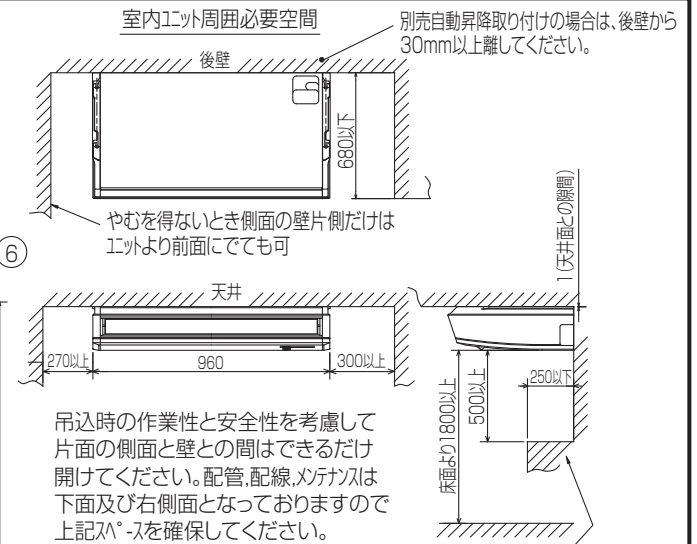

空冷ヒートポンプ式パッケージエアコン室内ユニット仕様書 天吊形<ワイヤード/ワイヤレス>

形名	PC-RP40KA10 / PC-RP40KAL10	台数		記号	
----	----------------------------	----	--	----	--

電源			単相200V 50Hz/60Hz		
能力			冷房	暖房	
kW			3.6	4.0	
空気条件	室内側	乾球温度/湿球温度	°C	27/19	
	室外側	乾球温度/湿球温度	°C	35/ -	
電気特性	消費電力		kW	0.050/0.050	
	運転電流		A	0.29/0.29	
リモコン温度設定範囲		°C	19~30(ドライを含む)		17~28
風向調節		上下方向	冷房・ドライ時10°、20°、30°、40°、50°、暖房・送風時10°、20°、30°、45°、60°に設定可・スイング		
		左右方向	左右に各々45°の範囲で調整可(手動)		
送風機	形式×個数		シロッコファン×2		
	風量 強-中-弱-静	m³/min	13-12-10-9		
	機外静圧	Pa	0		
	電動機出力	kW	0.090		
外装			ピュアホワイト<6.4Y 8.9/0.4>		
外形寸法	本体(H×W×D)	mm	230×960×680		
	パネル(H×W×D)	mm	-		
熱交換器形式			クロスフィン		
エアフィルター			PPハニカム(ロングライフ、抗菌・防カビ仕様)		
防音・断熱材			発泡PS・ポリエチレンシート		
冷媒配管サイズ(液/ガス)		mm	φ6.35/φ12.7		
ドレン配管サイズ		mm	VP-20接続可		
運転音<PWL> 強-中-弱-静		dB	60-58-57-54		
製品質量		kg	本体:24		
機外配線	最小電線太さ	mm	内・外ユニットの組み合わせにより変わりますので、技術資料をご覧ください。		
	配線用遮断器	A			
構成部品	運転調整装置 (別売)		MAリモコン		
	化粧パネル (別売)		M-NETリモコン		
その他の取付可能主要別売部品			配線リブレースキット、ワイヤレスリモコン、高性能フィルター オイルガードフィルター、ドレンアップメカ		
付属品			ワッシャー、パイプカバー、バンド、ジョイントソケット ソケットカバー、ドレン配管カバー		
特記事項, 標準外仕様等					
注意事項	1. 冷暖房能力はJIS B 8615-1条件、冷媒配管相当長 7.5mで運転した場合の最大能力です。 2. 実際の能力特性は内・外機の組合せにより変わりますので技術資料をご覧ください。 3. 騒音値はJRA4065:2013「パッケージエアコンディショナーの音響パワーレベル試験方法」に基づいた値です。				

パッケージエアコン 室内ユニット仕様書	形名	PC-RP40KA10 PC-RP40KAL10	台数		記号	
 三菱電機株式会社	作成日	2015-02-27	図番	SY-PCRP40KA10	副番	

- ①ドレン配管接続口(内径φ26)
- ②ドレン配管接続口(左出し用)
- ③左側ドレン配管後取出し用フックアウト穴
- ④冷媒配管接続口(ガス管側/フレア接続)

- ⑤冷媒配管接続口(液管側/フレア接続)
- ⑥ドレン配管上取出し用フックアウト穴
- ⑦新鮮外気取入用フックアウト穴 φ100
- ⑧電線取出し用フックアウト穴 2-φ26

後配管の際、後配管穴が<sup>\*</sup>は斜線部を切り離し必ず元の位置へ取付けて下さい。(埃の進入により、熱交換器が目詰まりするおそれがあります)

斜線部を切離すこと

- 注意事項
- 天井の隅に廻り縁がある場合は、その寸法を考慮して据付けてください。
  - 吊りボルトは耐震など必要に応じ、振れ止め用耐震支持部材にて補強を行ってください。
  - 吊りボルトはW3/8<sup>ネジ</sup>または、M10を使用してください。(現地手配)
  - ドレン配管はPVC管VP-20を使用してください。
  - 別売ドレンアップ 効取付けの場合、冷媒配管は上側取出しのみとなりますのでご注意ください。 BH01B588-1