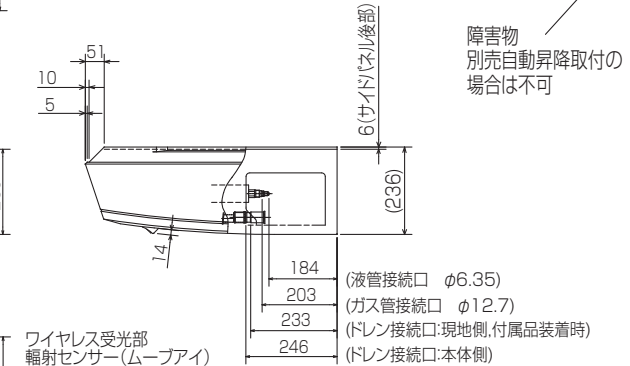

空冷ヒートポンプ式パッケージエアコン室内ユニット仕様書 天吊形<ワイヤード/ワイヤレス>

形名	PC-RP40KA10 / PC-RP40KAL10	台数		記号	
----	----------------------------	----	--	----	--

電源			単相200V 50Hz/60Hz		
能力			冷房	暖房	
kW			3.6	4.0	
空気条件	室内側	乾球温度/湿球温度	°C	27/19	
	室外側	乾球温度/湿球温度	°C	35/ -	
電気特性	消費電力		kW	0.050/0.050	
	運転電流		A	0.29/0.29	
リモコン温度設定範囲		°C	19~30(ドライを含む)		17~28
風向調節		上下方向	冷房・ドライ時10°、20°、30°、40°、50°、暖房・送風時10°、20°、30°、45°、60°に設定可・スイング		
		左右方向	左右に各々45°の範囲で調整可(手動)		
送風機	形式×個数		シロッコファン×2		
	風量 強-中-弱-静	m³/min	13-12-10-9		
	機外静圧	Pa	0		
	電動機出力	kW	0.090		
外装			ピュアホワイト<6.4Y 8.9/0.4>		
外形寸法	本体(H×W×D)	mm	230×960×680		
	パネル(H×W×D)	mm	-		
熱交換器形式			クロスフィン		
エアフィルター			PPハニカム(ロングライフ、抗菌・防カビ仕様)		
防音・断熱材			発泡PS・ポリエチレンシート		
冷媒配管サイズ(液/ガス)		mm	φ6.35/φ12.7		
ドレン配管サイズ		mm	VP-20接続可		
運転音<PWL> 強-中-弱-静		dB	60-58-57-54		
製品質量		kg	本体:24		
機外配線	最小電線太さ	mm	内・外ユニットの組み合わせにより変わりますので、技術資料をご覧ください。		
	配線用遮断器	A			
構成部品	運転調整装置 (別売)		MAリモコン		
	化粧パネル (別売)		M-NETリモコン		
その他の取付可能主要別売部品			配線リブレースキット、ワイヤレスリモコン、高性能フィルター オイルガードフィルター、ドレンアップメカ		
付属品			ワッシャー、パイプカバー、バンド、ジョイントソケット ソケットカバー、ドレン配管カバー		
特記事項, 標準外仕様等					
注意事項	1. 冷暖房能力はJIS B 8615-1条件、冷媒配管相当長 7.5mで運転した場合の最大能力です。 2. 実際の能力特性は内・外機の組合せにより変わりますので技術資料をご覧ください。 3. 騒音値はJRA4065:2013「パッケージエアコンディショナーの音響パワーレベル試験方法」に基づいた値です。				

パッケージエアコン 室内ユニット仕様書	形名	PC-RP40KA10 PC-RP40KAL10	台数		記号	
 三菱電機株式会社	作成日	2015-02-27	図番	SY-PCRP40KA10	副番	

- ①ドレン配管接続口(内径φ26)
- ②ドレン配管接続口(左出し用)
- ③左側ドレン配管後取出し用フックアウト穴
- ④冷媒配管接続口(ガス管側/フレア接続)

- ⑤冷媒配管接続口(液管側/フレア接続)
- ⑥ドレン配管上取出し用フックアウト穴
- ⑦新鮮外気取入用フックアウト穴 φ100
- ⑧電線取出し用フックアウト穴 2-φ26

後配管の際、後配管穴が<sup>\*</sup>は斜線部を切り離し必ず元の位置へ取付けて下さい。(埃の進入により、熱交換器が目詰まりするおそれがあります)

斜線部を切離すこと

- 注意事項
- 天井の隅に廻り縁がある場合は、その寸法を考慮して据付けてください。
  - 吊りボルトは耐震など必要に応じ、振れ止め用耐震支持部材にて補強を行ってください。
  - 吊りボルトはW3/8<sup>ネジ</sup>または、M10を使用してください。(現地手配)
  - ドレン配管はPVC管VP-20を使用してください。
  - 別売ドレンアップ 効取付けの場合、冷媒配管は上側取出しのみとなりますのでご注意ください。 BH01B588-1

単位	スケール	作成日	形名	PC-RP40KAL10		
mm	NTS	2014-10-24	パッケージエアコン室内ユニット外形図(天吊形)			
三菱電機株式会社		図番	GA-PCRP40KAL10	副番	記号	