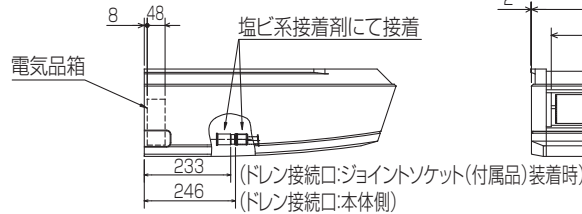

1. 注意事項
1. 天井の隅に廻り縁がある場合は、その寸法を考慮して据付けてください。
  2. 吊りボルトは耐震など必要に応じ、振れ止め用耐震支持部材にて補強を行ってください。
  3. 吊りボルトはW3/8^{ネジ}または、M10を使用してください。(現地手配)
  4. ドレン配管はPVC管VP-20を使用してください。
  5. 別売ドレンアップ 効取付けの場合、冷媒配管は上側取出しのみとなりますのでご注意ください。 BH01B588-1

単位	スケール	作成日	形名	PC-RP40KAL10		
mm	NTS	2014-10-24	パッケージエアコン室内ユニット外形図(天吊形)			
三菱電機株式会社		図番	GA-PCRP40KAL10	副番	記号