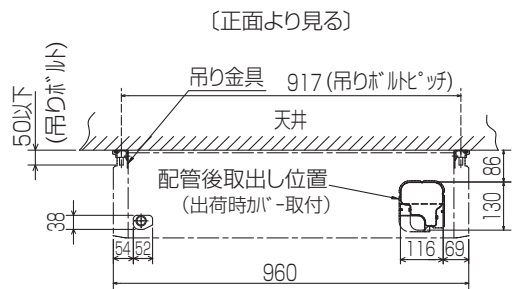

1. 注意事項
1. 天井の隅に廻り縁がある場合は、その寸法を考慮して据付けてください。
  2. 吊りボルトは耐震など必要に応じ、振れ止め用耐震支持部材にて補強を行ってください。
  3. 吊りボルトはW3/8^{ネジ}または、M10を使用してください。(現地手配)
  4. ドレン配管はPVC管VP-20を使用してください。
  5. 別売ドレンアップ 効取付けの場合、冷媒配管は上側取出しのみとなりますのでご注意ください。 BH01B588-1

単位	スケール	作成日	形名	PC-RP40KAL10		
mm	NTS	2014-10-24	パッケージエアコン室内ユニット外形図(天吊形)			
三菱電機株式会社		図番	GA-PCRP40KAL10	副番	記号