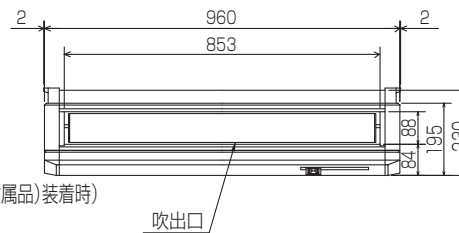

1. 注意事項
1. 天井の隅に廻り縁がある場合は、その寸法を考慮して据付けてください。
  2. 吊りボルトは耐震など必要に応じ、振れ止め用耐震支持部材にて補強を行ってください。
  3. 吊りボルトはW3/8^{ネジ}または、M10を使用してください。(現地手配)
  4. ドレン配管はPVC管VP-20を使用してください。
  5. 別売ドレンアップ 効取付けの場合、冷媒配管は上側取出しのみとなりますのでご注意ください。 BH01B588-1

単位	スケール	作成日	形名	PC-RP40KAL10		
mm	NTS	2014-10-24	パッケージエアコン室内ユニット外形図(天吊形)			
三菱電機株式会社		図番	GA-PCRP40KAL10	副番	記号