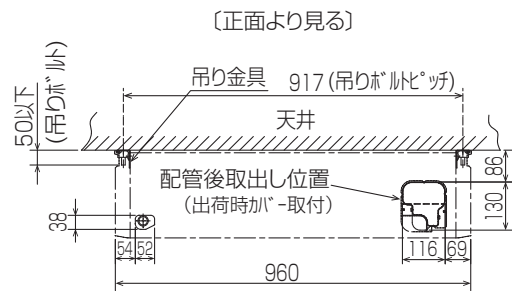

1. 注意事項
- 1.天井の隅に廻り縁がある場合は、その寸法を考慮して据付けてください。
  - 2.吊りボルトは耐震など必要に応じ、振れ止め用耐震支持部材にて補強を行ってください。
  - 3.吊りボルトはW3/8インチまたは、M10を使用してください。(現地手配)
  - 4.ドレン配管はPVC管VP-20を使用してください。
  - 5.別売ドレンアップ 効取付けの場合、冷媒配管は上側取出しのみとなりますのでご注意ください。 BH01B588-1

単位	スケール	作成日	形名	PC-RP56KA12		
mm	NTS	2015-11-30	パッケージエアコン室内ユニット外形図 (天吊形)			
三菱電機株式会社		図番	GA-PCRP56KA12	副番	記号