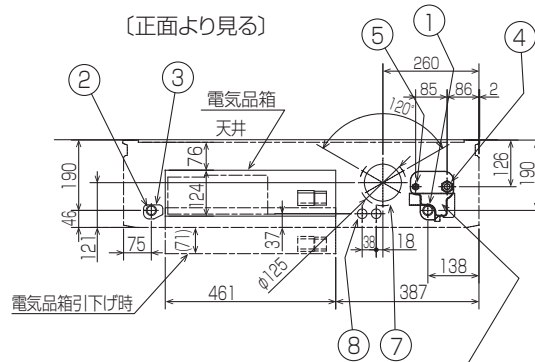

空冷ヒートポンプ式パッケージエアコン室内ユニット仕様書 天吊形<ワイヤード/ワイヤレス>

形名	PC-RP56KA12 / PC-RP56KAL12	台数		記号	
----	----------------------------	----	--	----	--

電源			単相200V 50Hz/60Hz		
能力			冷房	暖房	
kW			5.0	5.6	
空気条件	室内側	乾球温度/湿球温度	°C	27/19	
	室外側	乾球温度/湿球温度	°C	35/ -	
電気特性	消費電力		kW	0.060/0.060	
	運転電流		A	0.31/0.31	
リモコン温度設定範囲			°C	19~30(ドライを含む)	
風向調節			上下方向	冷房・ドライ時10°、20°、30°、40°、50°、暖房・送風時10°、20°、30°、45°、60°に設定可・スイング	
			左右方向	左右に各々45°の範囲で調整可(手動)	
送風機	形式×個数		シロッコファン×2		
	風量	強-中-弱-静	m³/min	13-12-11-10	
	機外静圧		Pa	0	
	電動機出力		kW	0.090	
外装			ピュアホワイト<6.4Y 8.9/0.4>		
外形寸法	本体(H×W×D)		mm	230×960×680	
	パネル(H×W×D)		mm	-	
熱交換器形式			クロスフィン		
エアフィルター			PPハニカム(ロングライフ、抗菌・防カビ仕様)		
防音・断熱材			発泡PS・ポリエチレンシート		
冷媒配管サイズ(液/ガス)		mm	φ6.35/φ12.7		
ドレン配管サイズ		mm	VP-20接続可		
運転音<PWL> 強-中-弱-静			dB	55-53-50-48	
製品質量			kg	本体:25	
機外配線	最小電線太さ		mm	内・外ユニットの組み合わせにより変わりますので、技術資料をご覧ください。	
	配線用遮断器		A		
構成部品	運転調整装置 (別売)		MAリモコン		
	化粧パネル (別売)		M-NETリモコン		
その他の取付可能主要別売部品			配線リブレースキット, ワイヤレスリモコン, 高性能フィルター オイルガードフィルター, ドレンアップメカ		
付属品			ワッシャー, パイプカバー, バンド, ジョイントソケット ソケットカバー, ドレン配管カバー		
特記事項, 標準外仕様等					
注意事項	1. 冷暖房能力はJIS B 8615-1条件、冷媒配管相当長 7.5mで運転した場合の最大能力です。 2. 実際の能力特性は内・外機の組合せにより変わりますので技術資料をご覧ください。 3. 騒音値はJRA4065:2013「パッケージエアコンディショナーの音響パワーレベル試験方法」に基づいた値です。				

パッケージエアコン 室内ユニット仕様書	形名	PC-RP56KA12 PC-RP56KAL12	台数		記号	
 三菱電機株式会社	作成日	2016-02-08	図番	SY-PCRP56KA12	副番	

- ①ドレン配管接続口(内径φ26)
- ②ドレン配管接続口(左出し用)
- ③左側ドレン配管後取出し用フックアウト穴
- ④冷媒配管接続口(ガス管側/フレア接続)

- ⑤冷媒配管接続口(液管側/フレア接続)
- ⑥ドレン配管上取出し用フックアウト穴
- ⑦新鮮外気取入用フックアウト穴 φ100
- ⑧電線取出し用フックアウト穴 2-φ26