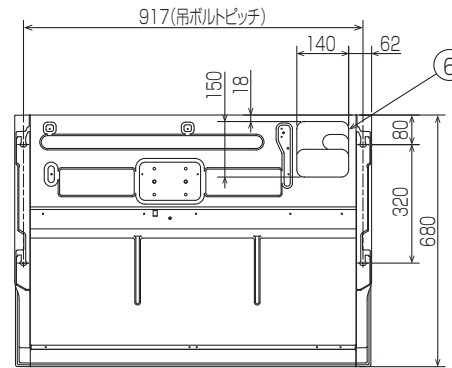

空冷ヒートポンプ式パッケージエアコン室内ユニット仕様書 天吊形<ワイヤード/ワイヤレス>

形名	PC-RP56KA12 / PC-RP56KAL12	台数		記号	
----	----------------------------	----	--	----	--

電源			単相200V 50Hz/60Hz		
能力			冷房	暖房	
kW			5.0	5.6	
空気条件	室内側	乾球温度/湿球温度	°C	27/19	
	室外側	乾球温度/湿球温度	°C	35/ -	
電気特性	消費電力		kW	0.060/0.060	
	運転電流		A	0.31/0.31	
リモコン温度設定範囲			°C	19~30(ドライを含む)	
風向調節			上下方向	冷房・ドライ時10°、20°、30°、40°、50°、暖房・送風時10°、20°、30°、45°、60°に設定可・スイング	
			左右方向	左右に各々45°の範囲で調整可(手動)	
送風機	形式×個数		シロッコファン×2		
	風量	強-中-弱-静	m³/min	13-12-11-10	
	機外静圧		Pa	0	
	電動機出力		kW	0.090	
外装			ピュアホワイト<6.4Y 8.9/0.4>		
外形寸法	本体(H×W×D)		mm	230×960×680	
	パネル(H×W×D)		mm	-	
熱交換器形式			クロスフィン		
エアフィルター			PPハニカム(ロングライフ、抗菌・防カビ仕様)		
防音・断熱材			発泡PS・ポリエチレンシート		
冷媒配管サイズ(液/ガス)		mm	φ6.35/φ12.7		
ドレン配管サイズ		mm	VP-20接続可		
運転音<PWL> 強-中-弱-静			dB	55-53-50-48	
製品質量			kg	本体:25	
機外配線	最小電線太さ		mm	内・外ユニットの組み合わせにより変わりますので、技術資料をご覧ください。	
	配線用遮断器		A		
構成部品	運転調整装置 (別売)		MAリモコン		
	化粧パネル (別売)		M-NETリモコン		
その他の取付可能主要別売部品			配線リブレースキット, ワイヤレスリモコン, 高性能フィルター オイルガードフィルター, ドレンアップメカ		
付属品			ワッシャー, パイプカバー, バンド, ジョイントソケット ソケットカバー, ドレン配管カバー		
特記事項, 標準外仕様等					
注意事項	1. 冷暖房能力はJIS B 8615-1条件、冷媒配管相当長 7.5mで運転した場合の最大能力です。 2. 実際の能力特性は内・外機の組合せにより変わりますので技術資料をご覧ください。 3. 騒音値はJRA4065:2013「パッケージエアコンディショナーの音響パワーレベル試験方法」に基づいた値です。				

パッケージエアコン 室内ユニット仕様書	形名	PC-RP56KA12 PC-RP56KAL12	台数		記号	
 三菱電機株式会社	作成日	2016-02-08	図番	SY-PCRP56KA12	副番	

- ①ドレン配管接続口(内径φ26)
- ②ドレン配管接続口(左出し用)
- ③左側ドレン配管後取出し用フックアウト穴
- ④冷媒配管接続口(ガス管側/フレア接続)

- ⑤冷媒配管接続口(液管側/フレア接続)
- ⑥ドレン配管上取出し用フックアウト穴
- ⑦新鮮外気取入用フックアウト穴 φ100
- ⑧電線取出し用フックアウト穴 2-φ26

後配管の際、後配管穴が^{*}-は斜線部を切り離し必ず元の位置へ取付けて下さい。(埃の進入により、熱交換器が目詰まりするおそれがあります)

斜線部を切離すこと

- 注意事項
- 1.天井の隅に廻り縁がある場合は、その寸法を考慮して据付けてください。
 - 2.吊りボルトは耐震など必要に応じ、振れ止め用耐震支持部材にて補強を行ってください。
 - 3.吊りボルトはW3/8インチまたは、M10を使用してください。(現地手配)
 - 4.ドレン配管はPVC管VP-20を使用してください。
 - 5.別売ドレンアップ 効取付けの場合、冷媒配管は上側取出しのみとなりますのでご注意ください。 BH01B588-1