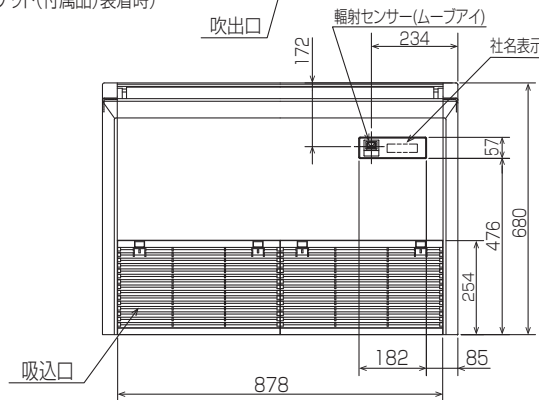

空冷ヒートポンプ式パッケージエアコン室内ユニット仕様書 天吊形<ワイヤード/ワイヤレス>

形名	PC-RP56KA12 / PC-RP56KAL12	台数		記号	
----	----------------------------	----	--	----	--

電源			単相200V 50Hz/60Hz		
能力			冷房	暖房	
kW			5.0	5.6	
空気条件	室内側	乾球温度/湿球温度	°C	27/19	
	室外側	乾球温度/湿球温度	°C	35/ -	
電気特性	消費電力		kW	0.060/0.060	
	運転電流		A	0.31/0.31	
リモコン温度設定範囲			°C	19~30(ドライを含む)	
風向調節			上下方向	冷房・ドライ時10°、20°、30°、40°、50°、暖房・送風時10°、20°、30°、45°、60°に設定可・スイング	
			左右方向	左右に各々45°の範囲で調整可(手動)	
送風機	形式×個数		シロッコファン×2		
	風量	強-中-弱-静	m³/min	13-12-11-10	
	機外静圧		Pa	0	
	電動機出力		kW	0.090	
外装			ピュアホワイト<6.4Y 8.9/0.4>		
外形寸法	本体(H×W×D)		mm	230×960×680	
	パネル(H×W×D)		mm	-	
熱交換器形式			クロスフィン		
エアフィルター			PPハニカム(ロングライフ、抗菌・防カビ仕様)		
防音・断熱材			発泡PS・ポリエチレンシート		
冷媒配管サイズ(液/ガス)		mm	φ6.35/φ12.7		
ドレン配管サイズ		mm	VP-20接続可		
運転音<PWL> 強-中-弱-静			dB	55-53-50-48	
製品質量			kg	本体:25	
機外配線	最小電線太さ		mm	内・外ユニットの組み合わせにより変わりますので、技術資料をご覧ください。	
	配線用遮断器		A		
構成部品	運転調整装置 (別売)		MAリモコン		
	化粧パネル (別売)		M-NETリモコン		
その他の取付可能主要別売部品			配線リブレースキット, ワイヤレスリモコン, 高性能フィルター オイルガードフィルター, ドレンアップメカ		
付属品			ワッシャー, パイプカバー, バンド, ジョイントソケット ソケットカバー, ドレン配管カバー		
特記事項, 標準外仕様等					
注意事項	1. 冷暖房能力はJIS B 8615-1条件、冷媒配管相当長 7.5mで運転した場合の最大能力です。 2. 実際の能力特性は内・外機の組合せにより変わりますので技術資料をご覧ください。 3. 騒音値はJRA4065:2013「パッケージエアコンディショナーの音響パワーレベル試験方法」に基づいた値です。				

パッケージエアコン 室内ユニット仕様書	形名	PC-RP56KA12 PC-RP56KAL12	台数		記号	
 三菱電機株式会社	作成日	2016-02-08	図番	SY-PCRP56KA12	副番	

- ①ドレン配管接続口(内径φ26)
- ②ドレン配管接続口(左出し用)
- ③左側ドレン配管後取出し用フックアウト穴
- ④冷媒配管接続口(ガス管側/フレア接続)

- ⑤冷媒配管接続口(液管側/フレア接続)
- ⑥ドレン配管上取出し用フックアウト穴
- ⑦新鮮外気取入用フックアウト穴 φ100
- ⑧電線取出し用フックアウト穴 2-φ26

後配管の際、後配管穴が^{*}-は斜線部を切り離し必ず元の位置へ取付けて下さい。(埃の進入により、熱交換器が目詰まりするおそれがあります)

斜線部を切離すこと

- 注意事項
- 1.天井の隅に廻り縁がある場合は、その寸法を考慮して据付けてください。
 - 2.吊りボルトは耐震など必要に応じ、振れ止め用耐震支持部材にて補強を行ってください。
 - 3.吊りボルトはW3/8インチまたは、M10を使用してください。(現地手配)
 - 4.ドレン配管はPVC管VP-20を使用してください。
 - 5.別売ドレンアップ 効取付けの場合、冷媒配管は上側取出しのみとなりますのでご注意ください。 BH01B588-1