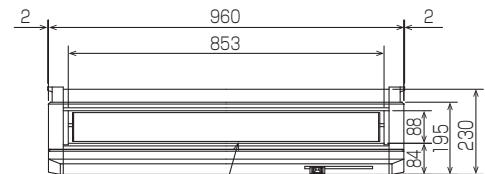

パッケージエアコン 室内ユニット仕様書	形名	PC-RP56KA12 PC-RP56KAL12	台数		記号	
 三菱電機株式会社	作成日	2016-02-08	図番	SY-PCRP56KA12	副番	

- ①ドレン配管接続口(内径φ26)
- ②ドレン配管接続口(左出し用)
- ③左側ドレン配管後取出し用フックアウト穴
- ④冷媒配管接続口(ガス管側/フレア接続)

- ⑤冷媒配管接続口(液管側/フレア接続)
- ⑥ドレン配管上取出し用フックアウト穴
- ⑦新鮮外気取入用フックアウト穴 φ100
- ⑧電線取出し用フックアウト穴 2-φ26

後配管の際、後配管穴が^{*}-は斜線部を切り離し必ず元の位置へ取付けて下さい。(埃の進入により、熱交換器が目詰まりするおそれがあります)

斜線部を切離すこと

- 注意事項
- 1.天井の隅に廻り縁がある場合は、その寸法を考慮して据付けてください。
 - 2.吊りボルトは耐震など必要に応じ、振れ止め用耐震支持部材にて補強を行ってください。
 - 3.吊りボルトはW3/8インチまたは、M10を使用してください。(現地手配)
 - 4.ドレン配管はPVC管VP-20を使用してください。
 - 5.別売ドレンアップ 効取付けの場合、冷媒配管は上側取出しのみとなりますのでご注意ください。 BH01B588-1