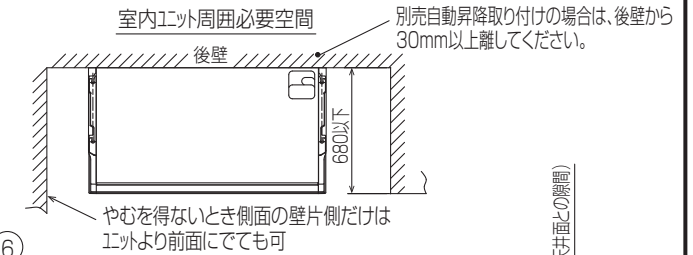

1. 注意事項
- 1.天井の隅に廻り縁がある場合は、その寸法を考慮して据付けてください。
  - 2.吊りボルトは耐震など必要に応じ、振れ止め用耐震支持部材にて補強を行ってください。
  - 3.吊りボルトはW3/8インチまたは、M10を使用してください。(現地手配)
  - 4.ドレン配管はPVC管VP-20を使用してください。
  - 5.別売ドレンアップ 効取付けの場合、冷媒配管は上側取出しのみとなりますのでご注意ください。 BH01B588-1

単位	スケール	作成日	形名	PC-RP56KA12		
mm	NTS	2015-11-30	パッケージエアコン室内ユニット外形図 (天吊形)			
三菱電機株式会社		図番	GA-PCRP56KA12	副番	記号