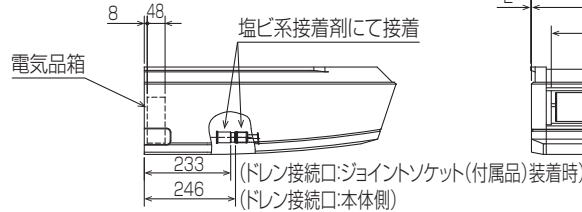

空冷ヒートポンプ式パッケージエアコン室内ユニット仕様書 天吊形<ワイヤード/ワイヤレス>

形名	PC-RP56KA12 / PC-RP56KAL12	台数		記号	
----	----------------------------	----	--	----	--

電源			単相200V 50Hz/60Hz		
能力			冷房	暖房	
kW			5.0	5.6	
空気条件	室内側	乾球温度/湿球温度	°C	27/19	
	室外側	乾球温度/湿球温度	°C	35/ -	
電気特性	消費電力		kW	0.060/0.060	
	運転電流		A	0.31/0.31	
リモコン温度設定範囲			°C	19~30(ドライを含む)	
風向調節			上下方向	冷房・ドライ時10°、20°、30°、40°、50°、暖房・送風時10°、20°、30°、45°、60°に設定可・スイング	
			左右方向	左右に各々45°の範囲で調整可(手動)	
送風機	形式×個数		シロッコファン×2		
	風量	強-中-弱-静	m³/min	13-12-11-10	
	機外静圧		Pa	0	
	電動機出力		kW	0.090	
外装			ピュアホワイト<6.4Y 8.9/0.4>		
外形寸法	本体(H×W×D)		mm	230×960×680	
	パネル(H×W×D)		mm	-	
熱交換器形式			クロスフィン		
エアフィルター			PPハニカム(ロングライフ、抗菌・防カビ仕様)		
防音・断熱材			発泡PS・ポリエチレンシート		
冷媒配管サイズ(液/ガス)		mm	φ6.35/φ12.7		
ドレン配管サイズ		mm	VP-20接続可		
運転音<PWL> 強-中-弱-静			dB	55-53-50-48	
製品質量			kg	本体:25	
機外配線	最小電線太さ		mm	内・外ユニットの組み合わせにより変わりますので、技術資料をご覧ください。	
	配線用遮断器		A		
構成部品	運転調整装置 (別売)		MAリモコン		
	化粧パネル (別売)		M-NETリモコン		
その他の取付可能主要別売部品			配線リブレースキット, ワイヤレスリモコン, 高性能フィルター オイルガードフィルター, ドレンアップメカ		
付属品			ワッシャー, パイプカバー, バンド, ジョイントソケット ソケットカバー, ドレン配管カバー		
特記事項, 標準外仕様等					
注意事項	1. 冷暖房能力はJIS B 8615-1条件、冷媒配管相当長 7.5mで運転した場合の最大能力です。 2. 実際の能力特性は内・外機の組合せにより変わりますので技術資料をご覧ください。 3. 騒音値はJRA4065:2013「パッケージエアコンディショナーの音響パワーレベル試験方法」に基づいた値です。				

パッケージエアコン 室内ユニット仕様書	形名	PC-RP56KA12 PC-RP56KAL12	台数		記号	
 三菱電機株式会社	作成日	2016-02-08	図番	SY-PCRP56KA12	副番	

- ①ドレン配管接続口(内径φ26)
- ②ドレン配管接続口(左出し用)
- ③左側ドレン配管後取出し用フックアウト穴
- ④冷媒配管接続口(ガス管側/フレア接続)

- ⑤冷媒配管接続口(液管側/フレア接続)
- ⑥ドレン配管上取出し用フックアウト穴
- ⑦新鮮外気取入用フックアウト穴 φ100
- ⑧電線取出し用フックアウト穴 2-φ26

後配管の際、後配管穴が^{*}-は斜線部を切り離し必ず元の位置へ取付けて下さい。(埃の進入により、熱交換器が目詰まりするおそれがあります)

斜線部を切離すこと

- 注意事項
- 1.天井の隅に廻り縁がある場合は、その寸法を考慮して据付けてください。
 - 2.吊りボルトは耐震など必要に応じ、振れ止め用耐震支持部材にて補強を行ってください。
 - 3.吊りボルトはW3/8インチまたは、M10を使用してください。(現地手配)
 - 4.ドレン配管はPVC管VP-20を使用してください。
 - 5.別売ドレンアップ 効取付けの場合、冷媒配管は上側取出しのみとなりますのでご注意ください。 BH01B588-1