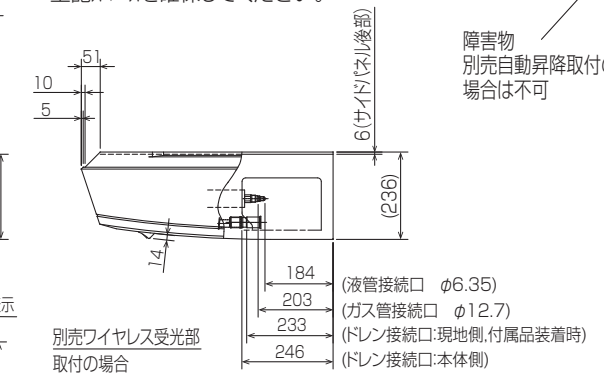

空冷ヒートポンプ式パッケージエアコン室内ユニット仕様書 天吊形<ワイヤード/ワイヤレス>

形名	PC-RP56KA12 / PC-RP56KAL12	台数		記号	
----	----------------------------	----	--	----	--

電源			単相200V 50Hz/60Hz		
能力			冷房	暖房	
kW			5.0	5.6	
空気条件	室内側	乾球温度/湿球温度	°C	27/19	
	室外側	乾球温度/湿球温度	°C	35/ -	
電気特性	消費電力		kW	0.060/0.060	
	運転電流		A	0.31/0.31	
リモコン温度設定範囲			°C	19~30(ドライを含む)	
風向調節			上下方向	冷房・ドライ時10°、20°、30°、40°、50°、暖房・送風時10°、20°、30°、45°、60°に設定可・スイング	
			左右方向	左右に各々45°の範囲で調整可(手動)	
送風機	形式×個数		シロッコファン×2		
	風量	強-中-弱-静	m³/min	13-12-11-10	
	機外静圧		Pa	0	
	電動機出力		kW	0.090	
外装			ピュアホワイト<6.4Y 8.9/0.4>		
外形寸法	本体(H×W×D)		mm	230×960×680	
	パネル(H×W×D)		mm	-	
熱交換器形式			クロスフィン		
エアフィルター			PPハニカム(ロングライフ、抗菌・防カビ仕様)		
防音・断熱材			発泡PS・ポリエチレンシート		
冷媒配管サイズ(液/ガス)		mm	φ6.35/φ12.7		
ドレン配管サイズ		mm	VP-20接続可		
運転音<PWL> 強-中-弱-静			dB	55-53-50-48	
製品質量			kg	本体:25	
機外配線	最小電線太さ		mm	内・外ユニットの組み合わせにより変わりますので、技術資料をご覧ください。	
	配線用遮断器		A		
構成部品	運転調整装置 (別売)		MAリモコン		
	化粧パネル (別売)		M-NETリモコン		
その他の取付可能主要別売部品			配線リブレースキット, ワイヤレスリモコン, 高性能フィルター オイルガードフィルター, ドレンアップメカ		
付属品			ワッシャー, パイプカバー, バンド, ジョイントソケット ソケットカバー, ドレン配管カバー		
特記事項, 標準外仕様等					
注意事項	1. 冷暖房能力はJIS B 8615-1条件、冷媒配管相当長 7.5mで運転した場合の最大能力です。 2. 実際の能力特性は内・外機の組合せにより変わりますので技術資料をご覧ください。 3. 騒音値はJRA4065:2013「パッケージエアコンディショナーの音響パワーレベル試験方法」に基づいた値です。				

パッケージエアコン 室内ユニット仕様書	形名	PC-RP56KA12 PC-RP56KAL12	台数		記号	
 三菱電機株式会社	作成日	2016-02-08	図番	SY-PCRP56KA12	副番	

- ①ドレン配管接続口(内径φ26)
- ②ドレン配管接続口(左出し用)
- ③左側ドレン配管後取出し用フックアウト穴
- ④冷媒配管接続口(ガス管側/フレア接続)

- ⑤冷媒配管接続口(液管側/フレア接続)
- ⑥ドレン配管上取出し用フックアウト穴
- ⑦新鮮外気取入用フックアウト穴 φ100
- ⑧電線取出し用フックアウト穴 2-φ26

後配管の際、後配管穴が^{*}-は斜線部を切り離し必ず元の位置へ取付けて下さい。(埃の進入により、熱交換器が目詰まりするおそれがあります)

斜線部を切離すこと

- 注意事項
- 1.天井の隅に廻り縁がある場合は、その寸法を考慮して据付けてください。
 - 2.吊りボルトは耐震など必要に応じ、振れ止め用耐震支持部材にて補強を行ってください。
 - 3.吊りボルトはW3/8インチまたは、M10を使用してください。(現地手配)
 - 4.ドレン配管はPVC管VP-20を使用してください。
 - 5.別売ドレンアップ 効取付けの場合、冷媒配管は上側取出しのみとなりますのでご注意ください。 BH01B588-1