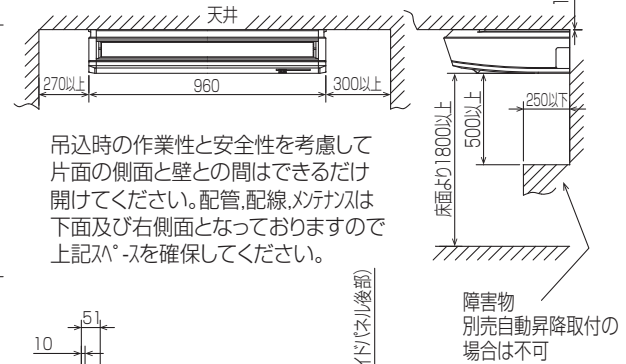

空冷ヒートポンプ式パッケージエアコン室内ユニット仕様書 天吊形<ワイヤード/ワイヤレス>

形名	PC-RP56KA12 / PC-RP56KAL12	台数		記号	
----	----------------------------	----	--	----	--

電源			単相200V 50Hz/60Hz		
能力			冷房	暖房	
kW			5.0	5.6	
空気条件	室内側	乾球温度/湿球温度	°C	27/19	
	室外側	乾球温度/湿球温度	°C	35/ -	
電気特性	消費電力		kW	0.060/0.060	
	運転電流		A	0.31/0.31	
リモコン温度設定範囲			°C	19~30(ドライを含む)	
風向調節			上下方向	冷房・ドライ時10°、20°、30°、40°、50°、暖房・送風時10°、20°、30°、45°、60°に設定可・スイング	
			左右方向	左右に各々45°の範囲で調整可(手動)	
送風機	形式×個数		シロッコファン×2		
	風量	強-中-弱-静	m³/min	13-12-11-10	
	機外静圧		Pa	0	
	電動機出力		kW	0.090	
外装			ピュアホワイト<6.4Y 8.9/0.4>		
外形寸法	本体(H×W×D)		mm	230×960×680	
	パネル(H×W×D)		mm	-	
熱交換器形式			クロスフィン		
エアフィルター			PPハニカム(ロングライフ、抗菌・防カビ仕様)		
防音・断熱材			発泡PS・ポリエチレンシート		
冷媒配管サイズ(液/ガス)		mm	φ6.35/φ12.7		
ドレン配管サイズ		mm	VP-20接続可		
運転音<PWL> 強-中-弱-静			dB	55-53-50-48	
製品質量			kg	本体:25	
機外配線	最小電線太さ		mm	内・外ユニットの組み合わせにより変わりますので、技術資料をご覧ください。	
	配線用遮断器		A		
構成部品	運転調整装置 (別売)		MAリモコン		
	化粧パネル (別売)		M-NETリモコン		
その他の取付可能主要別売部品			配線リブレースキット, ワイヤレスリモコン, 高性能フィルター オイルガードフィルター, ドレンアップメカ		
付属品			ワッシャー, パイプカバー, バンド, ジョイントソケット ソケットカバー, ドレン配管カバー		
特記事項, 標準外仕様等					
注意事項	1. 冷暖房能力はJIS B 8615-1条件、冷媒配管相当長 7.5mで運転した場合の最大能力です。 2. 実際の能力特性は内・外機の組合せにより変わりますので技術資料をご覧ください。 3. 騒音値はJRA4065:2013「パッケージエアコンディショナーの音響パワーレベル試験方法」に基づいた値です。				

パッケージエアコン 室内ユニット仕様書	形名	PC-RP56KA12 PC-RP56KAL12	台数		記号	
 三菱電機株式会社	作成日	2016-02-08	図番	SY-PCRP56KA12	副番	

- ①ドレン配管接続口(内径φ26)
- ②ドレン配管接続口(左出し用)
- ③左側ドレン配管後取出し用フックアウト穴
- ④冷媒配管接続口(ガス管側/フレア接続)

- ⑤冷媒配管接続口(液管側/フレア接続)
- ⑥ドレン配管上取出し用フックアウト穴
- ⑦新鮮外気取入用フックアウト穴 φ100
- ⑧電線取出し用フックアウト穴 2-φ26

後配管の際、後配管穴が^{*}-は斜線部を切り離し必ず元の位置へ取付けて下さい。(埃の進入により、熱交換器が目詰まりするおそれがあります)

斜線部を切離すこと

- 注意事項
- 1.天井の隅に廻り縁がある場合は、その寸法を考慮して据付けてください。
 - 2.吊りボルトは耐震など必要に応じ、振れ止め用耐震支持部材にて補強を行ってください。
 - 3.吊りボルトはW3/8インチまたは、M10を使用してください。(現地手配)
 - 4.ドレン配管はPVC管VP-20を使用してください。
 - 5.別売ドレンアップ 効取付けの場合、冷媒配管は上側取出しのみとなりますのでご注意ください。 BH01B588-1