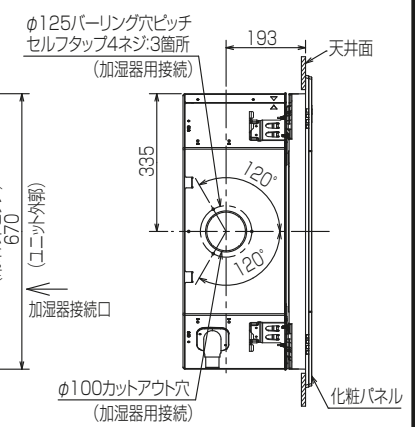

注1.化粧パネルは標準パネルをお選びください。

1. 吊ボルトは耐震など必要に応じ、振れ止め用耐震支持部材にて補強を行ってください。特に天井材がない場合は、確実に補強をしてください。
2. 吊ボルトはM10またはW3/8ネジを使用してください。(現地手配)
3. ドレン配管はPVC管VP-25を使用してください。
   ドレンポンプ内蔵です。最大揚程は天井面から850mmです。
4. 天井ふところ高さは305mm以上必要となります。
5. サービス時、電気品を取外すことがあります。電源線ならびにリモコン線室内外接続線の接続時には、電線に十分な余裕を持たせてください。
6. 別売加湿器取付け時は、天井ふところ高さが360mm以上必要となります。
7. 必要な据付け・サービススペースは右図を参照願います。
8. 外気取入用ケースメント取付け時の外形図は、専用の外形図を参照願います。

別売ワイヤレス受光部キット取付の場合
受光部標準取付位置
※標準パネルの場合はありません。
※4コーナーへの取付けが可能です。

①(液管)	②(ガス管)	A	B
冷媒配管 φ6.35 フレア接続 1/4F	冷媒配管 φ12.7 フレア接続 1/2F	76	71

RK01J511

単位	スケール	作成日	形名	PL-RP40GA5		
mm	NTS	2022-12-9	パッケージエアコン室内ユニット外形図 (4方向天井カセット形)(コンパクトタイプ)(標準パネル)			
三菱電機株式会社		図番	GA-PLRP40GA5	副番	記号