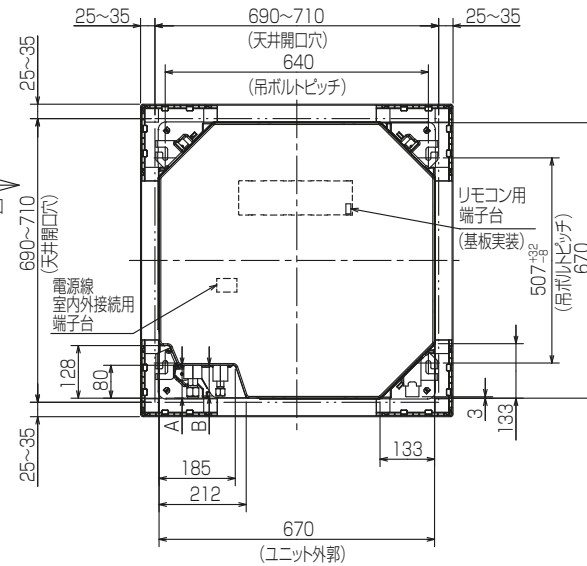

空冷ヒートポンプ式パッケージエアコン室内ユニット仕様書 4方向天井カセット形<コンパクトカセット>

形名	PL-RP40GA5	台数		記号	
----	------------	----	--	----	--

電源			単相200V 50Hz/60Hz		
能力			冷房	暖房	
			kW	3.6	4.0
空気条件	室内側	乾球温度/湿球温度	°C	27/19	20/ -
	室外側	乾球温度/湿球温度	°C	35/ -	7/6
電気特性	消費電力		kW	0.030/0.030	0.030/0.030
	運転電流		A	0.29/0.29	0.24/0.24
リモコン温度設定範囲			°C	19~30(ドライを含む)	17~28 ※1
風向調節			上下方向	30° ,35° ,45° ,55° ,60° に設定可・スイング	
			左右方向	-	
送風機	形式×個数		ターボファン×1		
	風量 強-中-弱-静	m ³ /min	12-9.5-9-8.5		
	機外静圧	Pa	0		
	電動機出力	kW	0.050		
外装			クリアホワイト<1.0Y 9.2/0.2>		
外形寸法	本体(H×W×D)		mm	298×670×670	
	パネル(H×W×D)		mm	15×760×760	
熱交換器形式			クロスフィン		
エアフィルター			PPハニカム(ロングライフ、抗菌・防カビ仕様)		
防音・断熱材			発泡PS		
冷媒配管サイズ(液/ガス)		mm	φ6.35/φ12.7		
ドレン配管サイズ		mm	VP-25接続可		
運転音<PWL> 強-中-弱-静		dB	53-51-49-48		
製品質量		kg	本体:17 パネル:3.6		
機外配線	最小電線太さ	mm	内・外ユニットの組み合わせにより変わりますので、 技術資料をご覧ください。		
	配線用遮断器	A			
構成部品	運転調整装置 (別売)		MAリモコン		
	化粧パネル (別売)		M-NETリモコン		
その他の取付可能主要別売部品			ムーブアイセンサーパネル, 標準パネルからお選びください。		
付属品			配線リブレースキット, ワイドパネル, 吹出口シャッタープレート スペースパネル, 加湿器		
特記事項, 標準外仕様等			ワッシャー, ワッシャー(クッション付), パイプカバー, バンド フレキホース, 断熱材, ファスナー		
注意事項	1. 冷房・暖房能力および電気特性はJIS B 8616:2015の条件による値です。				
	2. 実際の能力特性は内・外機の組み合わせにより変わりますので技術資料をご覧ください。				
	3. 運転音<PWL>はJIS B 8616:2015に基づいた値です。				
	4. ※1ズバ暖スリム室外ユニット組み合わせ時は10°Cの設定ができます。 組み合わせ機器に制約がありますので、詳細についてはカタログなどをご確認ください。				

別売ワイヤレス受光部キット取付の場合
受光部標準取付位置
※標準パネルの場合はありません。
※4コーナーへの取付けが可能です。

①(液管)	②(ガス管)	A	B
冷媒配管 φ6.35 フレア接続 1/4F	冷媒配管 φ12.7 フレア接続 1/2F	76	71

RK01J511

単位	スケール	作成日	形名	PL-RP40GA5		
mm	NTS	2022-12-9	パッケージエアコン室内ユニット外形図 (4方向天井カセット形)(コンパクトタイプ)(標準パネル)			
三菱電機株式会社		図番	GA-PLRP40GA5	副番	記号	