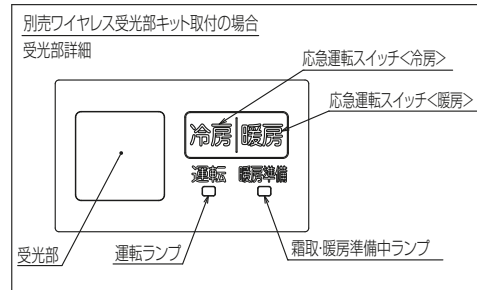

パッケージエアコン 室内ユニット仕様書	形名	PL-RP40GA5	台数		記号	
 三菱電機株式会社	作成日	2023-01-16	図番	SY-PLRP40GA5	副番	

注1.化粧パネルは標準パネルをお選びください。

- 吊ボルトは耐震など必要に応じ、振れ止め用耐震支持部材にて補強を行ってください。特に天井材がない場合は、確実に補強をしてください。
- 吊ボルトはM10またはW3/8ネジを使用してください。(現地手配)
- ドレン配管はPVC管VP-25を使用してください。
ドレンポンプ内蔵です。最大揚程は天井面から850mmです。
- 天井ふところ高さは305mm以上必要となります。
- サービス時、電気品を取外すことがあります。電源線ならびにリモコン線室内外接続線の接続時には、電線に十分な余裕を持たせてください。
- 別売加湿器取付け時は、天井ふところ高さが360mm以上必要となります。
- 必要な据付け・サービススペースは右図を参照願います。
- 外気取入用ケースメント取付け時の外形図は、専用の外形図を参照願います。

別売ワイヤレス受光部キット取付の場合
受光部標準取付位置
※標準パネルの場合はありません。
※4コーナーへの取付けが可能です。

①(液管)	②(ガス管)	A	B
冷媒配管 φ6.35 フレア接続 1/4F	冷媒配管 φ12.7 フレア接続 1/2F	76	71

RK01J511

単位	スケール	作成日	形名	PL-RP40GA5		
mm	NTS	2022-12-9	パッケージエアコン室内ユニット外形図 (4方向天井カセット形)(コンパクトタイプ)(標準パネル)			
三菱電機株式会社		図番	GA-PLRP40GA5	副番	記号	