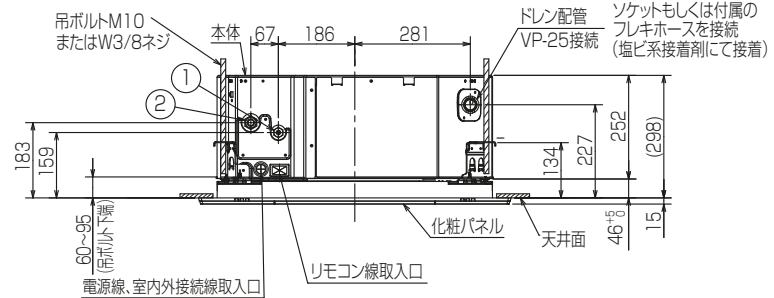

パッケージエアコン 室内ユニット仕様書	形名	PL-RP40GA5	台数		記号	
 三菱電機株式会社	作成日	2023-01-16	図番	SY-PLRP40GA5	副番	

注1.化粧パネルは標準パネルをお選びください。

- 吊ボルトは耐震など必要に応じ、振れ止め用耐震支持部材にて補強を行ってください。特に天井材がない場合は、確実に補強をしてください。
- 吊ボルトはM10またはW3/8ネジを使用してください。(現地手配)
- ドレン配管はPVC管VP-25を使用してください。
ドレンポンプ内蔵です。最大揚程は天井面から850mmです。
- 天井ふところ高さは305mm以上必要となります。
- サービス時、電気品を取外すことがあります。電源線ならびにリモコン線室内外接続線の接続時には、電線に十分な余裕を持たせてください。
- 別売加湿器取付け時は、天井ふところ高さが360mm以上必要となります。
- 必要な据付け・サービススペースは右図を参照願います。
- 外気取入用ケースメント取付け時の外形図は、専用の外形図を参照願います。

別売ワイヤレス受光部キット取付の場合
受光部標準取付位置
※標準パネルの場合はありません。
※4コーナーへの取付けが可能です。

①(液管)	②(ガス管)	A	B
冷媒配管 φ6.35 フレア接続 1/4F	冷媒配管 φ12.7 フレア接続 1/2F	76	71

RK01J511

単位	スケール	作成日	形名	PL-RP40GA5		
mm	NTS	2022-12-9	パッケージエアコン室内ユニット外形図 (4方向天井カセット形)(コンパクトタイプ)(標準パネル)			
三菱電機株式会社		図番	GA-PLRP40GA5	副番	記号	