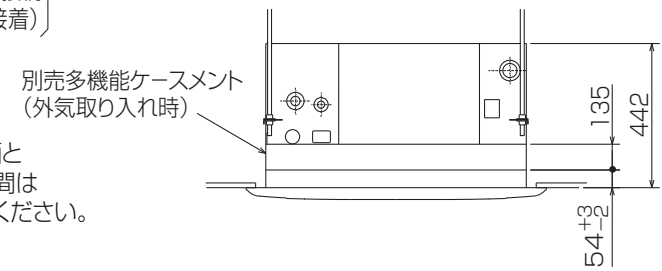

- 注1. 化粧パネルはワイヤードタイプ、ワイヤレスタイプからお選びください。
2. 吊りボルトは耐震など必要に応じ、振れ止め用耐震支持部材にて補強を行ってください。特に天井材がない場合は、確実に補強をしてください。
3. 吊りボルトはM10またはW3/8ネジを使用してください。(現地手配)
4. ドレン配管はPVC管VP-25を使用してください。ドレンポンプ内蔵です。最大揚程は天井面から600mmです。
5. 別売加湿器(別吊り型)、取り付け時は天井ふところ高さが、360mm以上必要となります。
6. サービス時、電気品箱を取り外す事があります。リモコン線並びに内外接続線の接続時には、電線に十分な余裕を持たせてください。
7. 別売多機能ケースメント取付時は、天井ふところ高さが、450mm以上必要となります。
8. 吸込みグリルの開閉の際は、つまみをスライドし開閉することができます。

① (液)	② (ガス)
冷媒配管 φ6.35 フレア接続 1/4F	冷媒配管 φ12.7 フレア接続 1/2F

RG01N805

単位	スケール	作成日	形名	PL-RP63JA13		
mm	NTS	2017-2-7	パッケージエアコン室内ユニット外形図 (4方向天井カセット形)(コンパクトタイプ)			
三菱電機株式会社			図番	GA-PLRP63JA13	副番	記号