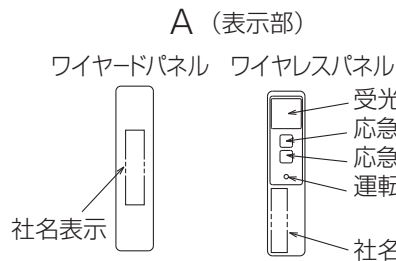

RG01N805

単位	スケール	作成日	形名	PL-RP63JA13		
mm	NTS	2017-2-7	パッケージエアコン室内ユニット外形図 (4方向天井カセット形)(コンパクトタイプ)			
三菱電機株式会社			図番	GA-PLRP63JA13	副番	記号