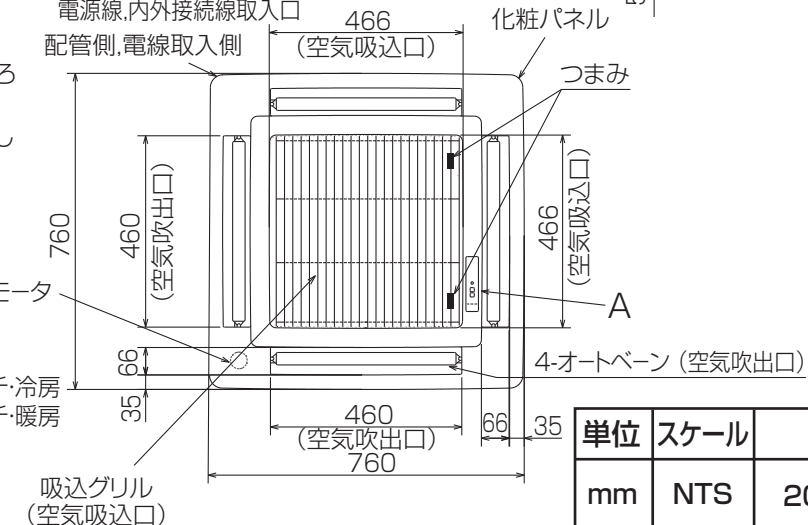

- 注1. 化粧パネルはワイヤードタイプ、ワイヤレスタイプからお選びください。
2. 吊りボルトは耐震など必要に応じ、振れ止め用耐震支持部材にて補強を行ってください。特に天井材がない場合は、確実に補強をしてください。
3. 吊りボルトはM10またはW3/8ネジを使用してください。(現地手配)
4. ドレン配管はPVC管VP-25を使用してください。ドレンポンプ内蔵です。最大揚程は天井面から600mmです。
5. 別売加湿器(別吊り型)、取り付け時は天井ふところ高さが、360mm以上必要となります。
6. サービス時、電気品箱を取り外す事があります。リモコン線並びに内外接続線の接続時には、電線に十分な余裕を持たせてください。
7. 別売多機能ケースメント取付時は、天井ふところ高さが、450mm以上必要となります。
8. 吸込みグリルの開閉の際は、つまみをスライドし開閉することができます。

① (液)	② (ガス)
冷媒配管 φ6.35 フレア接続 1/4F	冷媒配管 φ12.7 フレア接続 1/2F

RG01N805

単位	スケール	作成日	形名	PL-RP63JA13		
mm	NTS	2017-2-7	パッケージエアコン室内ユニット外形図 (4方向天井カセット形)(コンパクトタイプ)			
三菱電機株式会社			図番	GA-PLRP63JA13	副番	記号