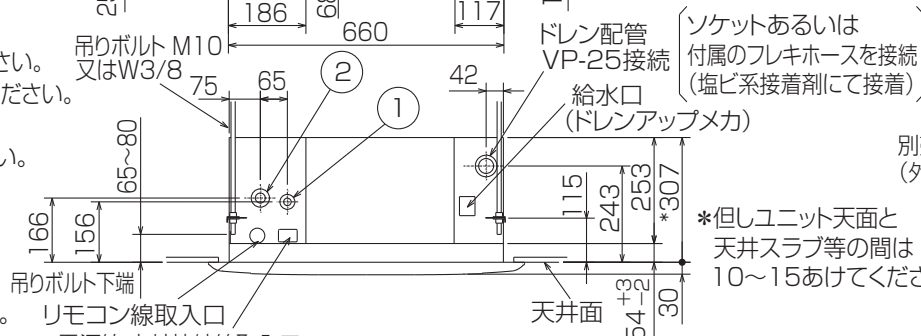

- 注1. 化粧パネルはワイヤードタイプ、ワイヤレスタイプからお選びください。
2. 吊りボルトは耐震など必要に応じ、振れ止め用耐震支持部材にて補強を行ってください。特に天井材がない場合は、確実に補強をしてください。
3. 吊りボルトはM10またはW3/8ネジを使用してください。(現地手配)
4. ドレン配管はPVC管VP-25を使用してください。ドレンポンプ内蔵です。最大揚程は天井面から600mmです。
5. 別売加湿器(別吊り型)、取り付け時は天井ふところ高さが、360mm以上必要となります。
6. サービス時、電気品箱を取り外す事があります。リモコン線並びに内外接続線の接続時には、電線に十分な余裕を持たせてください。
7. 別売多機能ケースメント取付時は、天井ふところ高さが、450mm以上必要となります。
8. 吸込みグリルの開閉の際は、つまみをスライドし開閉することができます。

① (液)	② (ガス)
冷媒配管 φ6.35 フレア接続 1/4F	冷媒配管 φ12.7 フレア接続 1/2F

RG01N805

単位	スケール	作成日	形名	PL-RP63JA13		
mm	NTS	2017-2-7	パッケージエアコン室内ユニット外形図 (4方向天井カセット形)(コンパクトタイプ)			
三菱電機株式会社			図番	GA-PLRP63JA13	副番	記号