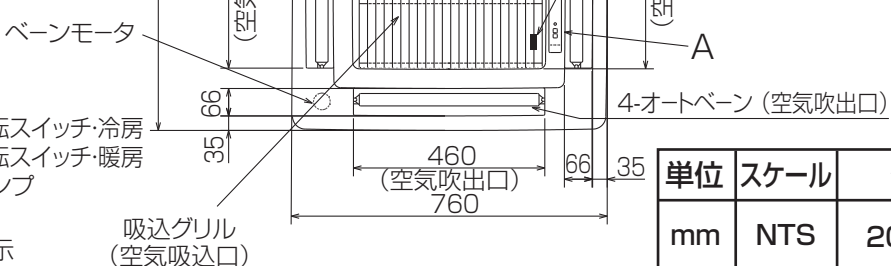

- 注1. 化粧パネルはワイヤードタイプ、ワイヤレスタイプからお選びください。
2. 吊りボルトは耐震など必要に応じ、振れ止め用耐震支持部材にて補強を行ってください。特に天井材がない場合は、確実に補強をしてください。
3. 吊りボルトはM10またはW3/8ネジを使用してください。(現地手配)
4. ドレン配管はPVC管VP-25を使用してください。ドレンポンプ内蔵です。最大揚程は天井面から600mmです。
5. 別売加湿器(別吊り型)、取り付け時は天井ふところ高さが、360mm以上必要となります。
6. サービス時、電気品箱を取り外す事があります。リモコン線並びに内外接続線の接続時には、電線に十分な余裕を持たせてください。
7. 別売多機能ケースメント取付時は、天井ふところ高さが、450mm以上必要となります。
8. 吸込みグリルの開閉の際は、つまみをスライドし開閉することができます。

① (液)	② (ガス)
冷媒配管 φ6.35 フレア接続 1/4F	冷媒配管 φ12.7 フレア接続 1/2F

RG01N805

単位	スケール	作成日	形名	PL-RP63JA13		
mm	NTS	2017-2-7	パッケージエアコン室内ユニット外形図 (4方向天井カセット形)(コンパクトタイプ)			
三菱電機株式会社			図番	GA-PLRP63JA13	副番	記号