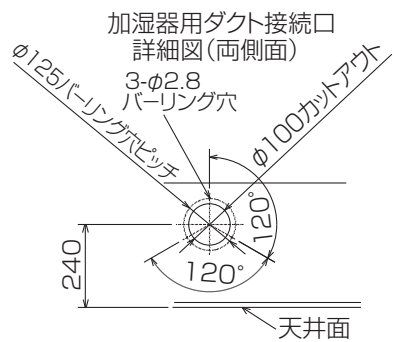

1. 注1. 化粧パネルはワイヤードタイプ、ワイヤレスタイプからお選びください。
2. 吊りボルトは耐震など必要に応じ、振れ止め用耐震支持部材にて補強を行ってください。特に天井材がない場合は、確実に補強をしてください。
3. 吊りボルトはM10またはW3/8ネジを使用してください。(現地手配)
4. ドレン配管はPVC管VP-25を使用してください。ドレンポンプ内蔵です。最大揚程は天井面から600mmです。
5. 別売加湿器(別吊り型)、取り付け時は天井ふところ高さが、360mm以上必要となります。
6. サービス時、電気品箱を取り外す事があります。リモコン線並びに内外接続線の接続時には、電線に十分な余裕を持たせてください。
7. 別売多機能ケースメント取付時は、天井ふところ高さが、450mm以上必要となります。
8. 吸込みグリルの開閉の際は、つまみをスライドし開閉することができます。

*但しユニット天面と天井スラブ等の間は10~15あけてください。

① (液)	② (ガス)
冷媒配管 φ9.52 フレア接続 3/8F	冷媒配管 φ15.88 フレア接続 5/8F

RG01N805

単位	スケール	作成日	形名	PL-RP71JA10		
mm	NTS	2014-10-24	パッケージエアコン室内ユニット外形図 (4方向天井カセット形)(コンパクトタイプ)			
三菱電機株式会社			図番	GA-PLRP71JA10	副番	記号