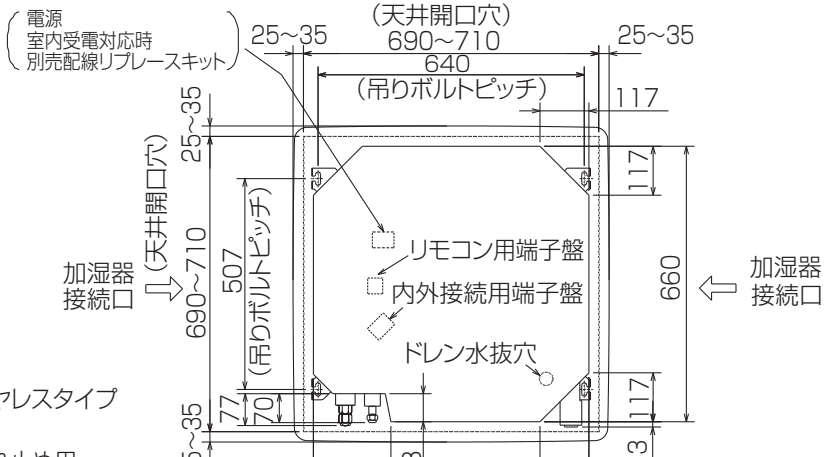

空冷ヒートポンプ式パッケージエアコン室内ユニット仕様書 4方向天井カセット形<コンパクトカセット>

形名	PL-RP71JA10	台数		記号	
----	-------------	----	--	----	--

電源			単相200V 50Hz/60Hz		
能力			冷房	暖房	
			kW	6.3	7.0
空気条件	室内側	乾球温度/湿球温度	°C	27/19	20/—
	室外側	乾球温度/湿球温度	°C	35/—	7/6
電気特性	消費電力		kW	0.100/0.110	0.100/0.110
	運転電流		A	0.55/0.60	0.55/0.60
リモコン温度設定範囲			°C	19~30(ドライを含む)	17~28
風向調節			上下方向	30°,45°,55°,70° に設定可・スイング	
			左右方向	—	
送風機	形式×個数		ターボファン×1		
	風量 強-中-弱-静		m³/min	17-16-15-14	
	機外静圧		Pa	0	
	電動機出力		kW	0.030	
外装			ピュアホワイト<6.4Y 8.9/0.4>		
外形寸法	本体(H×W×D)		mm	307×660×660	
	パネル(H×W×D)		mm	30×760×760	
熱交換器形式			クロスフィン		
エアフィルター			PPハニカム(ロングライフ、抗菌・防カビ仕様)		
防音・断熱材			ポリエチレンシート		
冷媒配管サイズ(液/ガス)		mm	φ9.52/φ15.88		
ドレン配管サイズ		mm	VP-25接続可		
運転音<PWL> 強-中-弱-静			dB	64-63-62-61	
製品質量			kg	本体:20 パネル:3.7	
機外配線	最小電線太さ		mm	内・外ユニットの組み合わせにより変わりますので、技術資料をご覧ください。	
	配線用遮断器		A		
構成部品	運転調整装置 (別売)		MAリモコン		
	化粧パネル (別売)		M-NETリモコン		
その他の取付可能主要別売部品			標準パネル, ワイヤレスパネル(受光部付)からお選びください。		
付属品			配線リプレースキット, ワイドパネル, ワイヤレスリモコン, 加湿器 ワッシャー, ワッシャー(クッション付), パイプカバー, バンド 座付きネジ, フレキホース, 断熱材		
特記事項, 標準外仕様等					
注意事項	<p>1. 冷暖房能力はJIS B 8615-1条件、冷媒配管相当長 7.5mで運転した場合の最大能力です。</p> <p>2. 実際の能力特性は内・外機の組合せにより変わりますので技術資料をご覧ください。</p> <p>3. 騒音値はJRA4065:2013「パッケージエアコンディショナーの音響パワーレベル試験方法」に基づいた値です。</p>				

パッケージエアコン 室内ユニット仕様書	形名	PL-RP71JA10	台数		記号	
 三菱電機株式会社	作成日	2015-02-26	図番	SY-PLRP71JA10	副番	

- 注1. 化粧パネルはワイヤードタイプ、ワイヤレスタイプからお選びください。
2. 吊りボルトは耐震など必要に応じ、振れ止め用耐震支持部材にて補強を行ってください。特に天井材がない場合は、確実に補強をしてください。
3. 吊りボルトはM10またはW3/8ネジを使用してください。(現地手配)
4. ドレン配管はPVC管VP-25を使用してください。ドレンポンプ内蔵です。最大揚程は天井面から600mmです。
5. 別売加湿器(別吊り型)、取り付け時は天井ふところ高さが、360mm以上必要となります。
6. サービス時、電気品箱を取り外す事があります。リモコン線並びに内外接続線の接続時には、電線に十分な余裕を持たせてください。
7. 別売多機能ケースメント取付時は、天井ふところ高さが、450mm以上必要となります。
8. 吸込みグリルの開閉の際は、つまみをスライドし開閉することができます。

\*但しユニット天面と天井スラブ等の間は10~15あけてください。

① (液)	② (ガス)
冷媒配管 φ9.52 フレア接続 3/8F	冷媒配管 φ15.88 フレア接続 5/8F

RG01N805

単位	スケール	作成日	形名	PL-RP71JA10		
mm	NTS	2014-10-24	パッケージエアコン室内ユニット外形図 (4方向天井カセット形)(コンパクトタイプ)			
三菱電機株式会社			図番	GA-PLRP71JA10	副番	記号