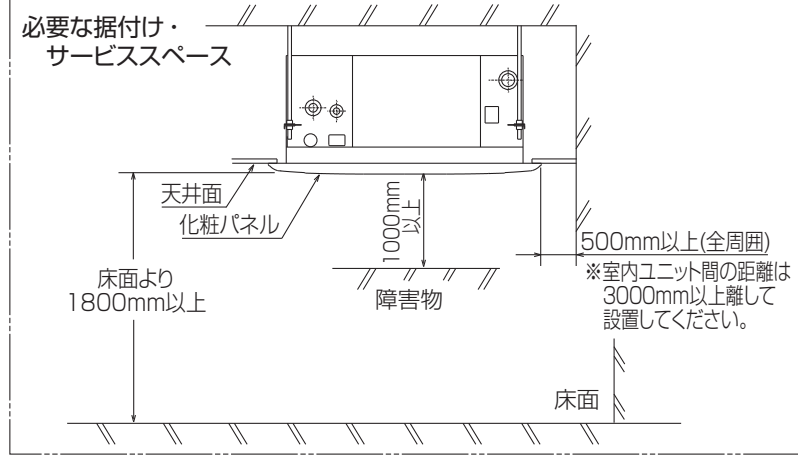

空冷ヒートポンプ式パッケージエアコン室内ユニット仕様書 4方向天井カセット形<コンパクトカセット>

形名	PL-RP71JA10	台数		記号	
----	-------------	----	--	----	--

電源			単相200V 50Hz/60Hz		
能力			冷房	暖房	
			kW	6.3	7.0
空気条件	室内側	乾球温度/湿球温度	°C	27/19	20/—
	室外側	乾球温度/湿球温度	°C	35/—	7/6
電気特性	消費電力		kW	0.100/0.110	0.100/0.110
	運転電流		A	0.55/0.60	0.55/0.60
リモコン温度設定範囲			°C	19~30(ドライを含む)	17~28
風向調節			上下方向	30°,45°,55°,70° に設定可・スイング	
			左右方向	—	
送風機	形式×個数		ターボファン×1		
	風量 強-中-弱-静		m³/min	17-16-15-14	
	機外静圧		Pa	0	
	電動機出力		kW	0.030	
外装			ピュアホワイト<6.4Y 8.9/0.4>		
外形寸法	本体(H×W×D)		mm	307×660×660	
	パネル(H×W×D)		mm	30×760×760	
熱交換器形式			クロスフィン		
エアフィルター			PPハニカム(ロングライフ、抗菌・防カビ仕様)		
防音・断熱材			ポリエチレンシート		
冷媒配管サイズ(液/ガス)		mm	φ9.52/φ15.88		
ドレン配管サイズ		mm	VP-25接続可		
運転音<PWL> 強-中-弱-静			dB	64-63-62-61	
製品質量			kg	本体:20 パネル:3.7	
機外配線	最小電線太さ		mm	内・外ユニットの組み合わせにより変わりますので、技術資料をご覧ください。	
	配線用遮断器		A		
構成部品	運転調整装置 (別売)		MAリモコン		
	化粧パネル (別売)		M-NETリモコン		
その他の取付可能主要別売部品			標準パネル, ワイヤレスパネル(受光部付)からお選びください。		
付属品			配線リプレースキット, ワイドパネル, ワイヤレスリモコン, 加湿器 ワッシャー, ワッシャー(クッション付), パイプカバー, バンド 座付きネジ, フレキホース, 断熱材		
特記事項, 標準外仕様等					
注意事項	<p>1. 冷暖房能力はJIS B 8615-1条件、冷媒配管相当長 7.5mで運転した場合の最大能力です。</p> <p>2. 実際の能力特性は内・外機の組合せにより変わりますので技術資料をご覧ください。</p> <p>3. 騒音値はJRA4065:2013「パッケージエアコンディショナーの音響パワーレベル試験方法」に基づいた値です。</p>				

パッケージエアコン 室内ユニット仕様書	形名	PL-RP71JA10	台数		記号	
 三菱電機株式会社	作成日	2015-02-26	図番	SY-PLRP71JA10	副番	

- 注1. 化粧パネルはワイヤードタイプ、ワイヤレスタイプからお選びください。
2. 吊りボルトは耐震など必要に応じ、振れ止め用耐震支持部材にて補強を行ってください。特に天井材がない場合は、確実に補強をしてください。
3. 吊りボルトはM10またはW3/8ネジを使用してください。(現地手配)
4. ドレン配管はPVC管VP-25を使用してください。ドレンポンプ内蔵です。最大揚程は天井面から600mmです。
5. 別売加湿器(別吊り型)、取り付け時は天井ふところ高さが、360mm以上必要となります。
6. サービス時、電気品箱を取り外す事があります。リモコン線並びに内外接続線の接続時には、電線に十分な余裕を持たせてください。
7. 別売多機能ケースメント取付時は、天井ふところ高さが、450mm以上必要となります。
8. 吸込みグリルの開閉の際は、つまみをスライドし開閉することができます。

\*但しユニット天面と天井スラブ等の間は10~15あけてください。

① (液)	② (ガス)
冷媒配管 φ9.52 フレア接続 3/8F	冷媒配管 φ15.88 フレア接続 5/8F

RG01N805

単位	スケール	作成日	形名	PL-RP71JA10		
mm	NTS	2014-10-24	パッケージエアコン室内ユニット外形図 (4方向天井カセット形)(コンパクトタイプ)			
三菱電機株式会社			図番	GA-PLRP71JA10	副番	記号