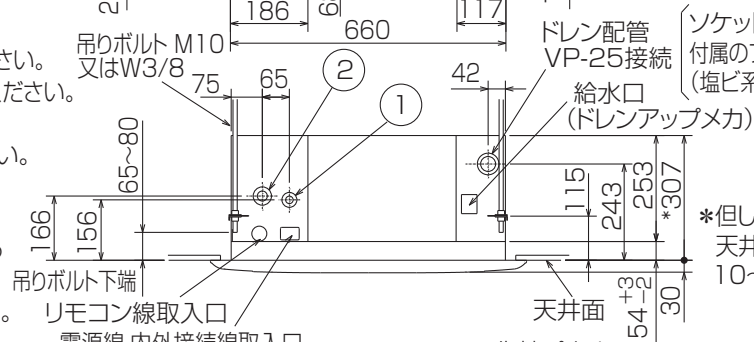

空冷ヒートポンプ式パッケージエアコン室内ユニット仕様書 4方向天井カセット形<コンパクトカセット>

形名	PL-RP71JA10	台数		記号	
----	-------------	----	--	----	--

電源			単相200V 50Hz/60Hz		
能力			冷房	暖房	
			kW	6.3	7.0
空気条件	室内側	乾球温度/湿球温度	°C	27/19	20/—
	室外側	乾球温度/湿球温度	°C	35/—	7/6
電気特性	消費電力		kW	0.100/0.110	0.100/0.110
	運転電流		A	0.55/0.60	0.55/0.60
リモコン温度設定範囲			°C	19~30(ドライを含む)	17~28
風向調節			上下方向	30°,45°,55°,70° に設定可・スイング	
			左右方向	—	
送風機	形式×個数		ターボファン×1		
	風量 強-中-弱-静		m³/min	17-16-15-14	
	機外静圧		Pa	0	
	電動機出力		kW	0.030	
外装			ピュアホワイト<6.4Y 8.9/0.4>		
外形寸法	本体(H×W×D)		mm	307×660×660	
	パネル(H×W×D)		mm	30×760×760	
熱交換器形式			クロスフィン		
エアフィルター			PPハニカム(ロングライフ、抗菌・防カビ仕様)		
防音・断熱材			ポリエチレンシート		
冷媒配管サイズ(液/ガス)		mm	φ9.52/φ15.88		
ドレン配管サイズ		mm	VP-25接続可		
運転音<PWL> 強-中-弱-静			dB	64-63-62-61	
製品質量			kg	本体:20 パネル:3.7	
機外配線	最小電線太さ		mm	内・外ユニットの組み合わせにより変わりますので、技術資料をご覧ください。	
	配線用遮断器		A		
構成部品	運転調整装置 (別売)		MAリモコン		
	化粧パネル (別売)		M-NETリモコン		
その他の取付可能主要別売部品			標準パネル, ワイヤレスパネル(受光部付)からお選びください。		
付属品			配線リプレースキット, ワイドパネル, ワイヤレスリモコン, 加湿器 ワッシャー, ワッシャー(クッション付), パイプカバー, バンド 座付きネジ, フレキホース, 断熱材		
特記事項, 標準外仕様等					
注意事項	<p>1. 冷暖房能力はJIS B 8615-1条件、冷媒配管相当長 7.5mで運転した場合の最大能力です。</p> <p>2. 実際の能力特性は内・外機の組合せにより変わりますので技術資料をご覧ください。</p> <p>3. 騒音値はJRA4065:2013「パッケージエアコンディショナーの音響パワーレベル試験方法」に基づいた値です。</p>				

パッケージエアコン 室内ユニット仕様書	形名	PL-RP71JA10	台数		記号	
 三菱電機株式会社	作成日	2015-02-26	図番	SY-PLRP71JA10	副番	

- 注1. 化粧パネルはワイヤードタイプ、ワイヤレスタイプからお選びください。
2. 吊りボルトは耐震など必要に応じ、振れ止め用耐震支持部材にて補強を行ってください。特に天井材がない場合は、確実に補強をしてください。
3. 吊りボルトはM10またはW3/8ネジを使用してください。(現地手配)
4. ドレン配管はPVC管VP-25を使用してください。ドレンポンプ内蔵です。最大揚程は天井面から600mmです。
5. 別売加湿器(別吊り型)、取り付け時は天井ふところ高さが、360mm以上必要となります。
6. サービス時、電気品箱を取り外す事があります。リモコン線並びに内外接続線の接続時には、電線に十分な余裕を持たせてください。
7. 別売多機能ケースメント取付時は、天井ふところ高さが、450mm以上必要となります。
8. 吸込みグリルの開閉の際は、つまみをスライドし開閉することができます。

\*但しユニット天面と天井スラブ等の間は10~15あけてください。

① (液)	② (ガス)
冷媒配管 φ9.52 フレア接続 3/8F	冷媒配管 φ15.88 フレア接続 5/8F

RG01N805

単位	スケール	作成日	形名	PL-RP71JA10		
mm	NTS	2014-10-24	パッケージエアコン室内ユニット外形図 (4方向天井カセット形)(コンパクトタイプ)			
三菱電機株式会社			図番	GA-PLRP71JA10	副番	記号