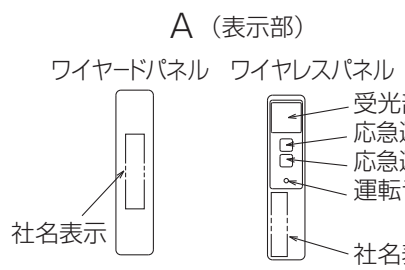

パッケージエアコン 室内ユニット仕様書	形名	PL-RP71JA10	台数		記号	
 三菱電機株式会社	作成日	2015-02-26	図番	SY-PLRP71JA10	副番	

- 注1. 化粧パネルはワイヤードタイプ、ワイヤレスタイプからお選びください。
2. 吊りボルトは耐震など必要に応じ、振れ止め用耐震支持部材にて補強を行ってください。特に天井材がない場合は、確実に補強をしてください。
3. 吊りボルトはM10またはW3/8ネジを使用してください。(現地手配)
4. ドレン配管はPVC管VP-25を使用してください。ドレンポンプ内蔵です。最大揚程は天井面から600mmです。
5. 別売加湿器(別吊り型)、取り付け時は天井ふところ高さが、360mm以上必要となります。
6. サービス時、電気品箱を取り外す事があります。リモコン線並びに内外接続線の接続時には、電線に十分な余裕を持たせてください。
7. 別売多機能ケースメント取付時は、天井ふところ高さが、450mm以上必要となります。
8. 吸込みグリルの開閉の際は、つまみをスライドし開閉することができます。

\*但しユニット天面と天井スラブ等の間は10~15あけてください。

① (液)	② (ガス)
冷媒配管 φ9.52 フレア接続 3/8F	冷媒配管 φ15.88 フレア接続 5/8F

RG01N805

単位	スケール	作成日	形名	PL-RP71JA10		
mm	NTS	2014-10-24	パッケージエアコン室内ユニット外形図 (4方向天井カセット形)(コンパクトタイプ)			
三菱電機株式会社			図番	GA-PLRP71JA10	副番	記号