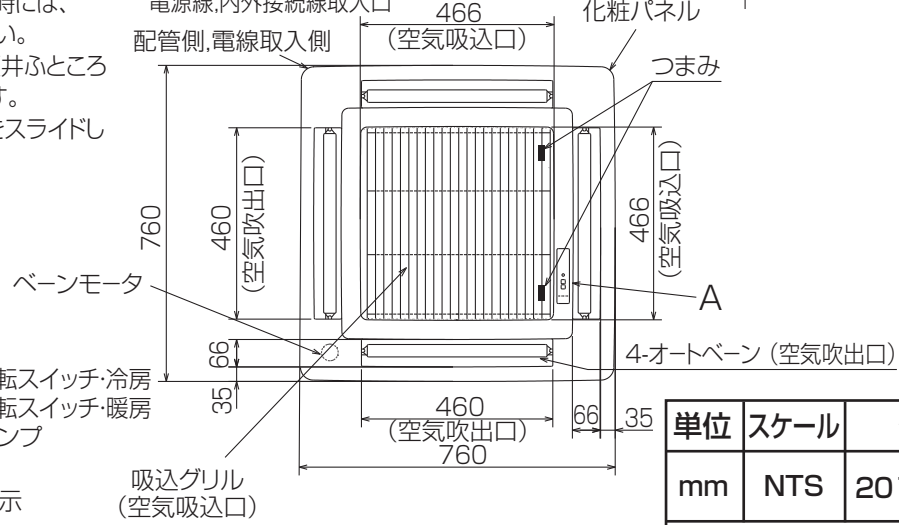

空冷ヒートポンプ式パッケージエアコン室内ユニット仕様書 4方向天井カセット形<コンパクトカセット>

形名	PL-RP71JA10	台数		記号	
----	-------------	----	--	----	--

電源			単相200V 50Hz/60Hz		
能力			冷房	暖房	
			kW	6.3	7.0
空気条件	室内側	乾球温度/湿球温度	°C	27/19	20/—
	室外側	乾球温度/湿球温度	°C	35/—	7/6
電気特性	消費電力		kW	0.100/0.110	0.100/0.110
	運転電流		A	0.55/0.60	0.55/0.60
リモコン温度設定範囲			°C	19~30(ドライを含む)	17~28
風向調節			上下方向	30°,45°,55°,70° に設定可・スイング	
			左右方向	—	
送風機	形式×個数		ターボファン×1		
	風量 強-中-弱-静		m³/min	17-16-15-14	
	機外静圧		Pa	0	
	電動機出力		kW	0.030	
外装			ピュアホワイト<6.4Y 8.9/0.4>		
外形寸法	本体(H×W×D)		mm	307×660×660	
	パネル(H×W×D)		mm	30×760×760	
熱交換器形式			クロスフィン		
エアフィルター			PPハニカム(ロングライフ、抗菌・防カビ仕様)		
防音・断熱材			ポリエチレンシート		
冷媒配管サイズ(液/ガス)		mm	φ9.52/φ15.88		
ドレン配管サイズ		mm	VP-25接続可		
運転音<PWL> 強-中-弱-静			dB	64-63-62-61	
製品質量			kg	本体:20 パネル:3.7	
機外配線	最小電線太さ		mm	内・外ユニットの組み合わせにより変わりますので、技術資料をご覧ください。	
	配線用遮断器		A		
構成部品	運転調整装置 (別売)		MAリモコン		
	化粧パネル (別売)		M-NETリモコン		
その他の取付可能主要別売部品			標準パネル, ワイヤレスパネル(受光部付)からお選びください。		
付属品			配線リプレースキット, ワイドパネル, ワイヤレスリモコン, 加湿器 ワッシャー, ワッシャー(クッション付), パイプカバー, バンド 座付きネジ, フレキホース, 断熱材		
特記事項, 標準外仕様等					
注意事項	<p>1. 冷暖房能力はJIS B 8615-1条件、冷媒配管相当長 7.5mで運転した場合の最大能力です。</p> <p>2. 実際の能力特性は内・外機の組合せにより変わりますので技術資料をご覧ください。</p> <p>3. 騒音値はJRA4065:2013「パッケージエアコンディショナーの音響パワーレベル試験方法」に基づいた値です。</p>				

パッケージエアコン 室内ユニット仕様書	形名	PL-RP71JA10	台数		記号	
 三菱電機株式会社	作成日	2015-02-26	図番	SY-PLRP71JA10	副番	

- 注1. 化粧パネルはワイヤードタイプ、ワイヤレスタイプからお選びください。
2. 吊りボルトは耐震など必要に応じ、振れ止め用耐震支持部材にて補強を行ってください。特に天井材がない場合は、確実に補強をしてください。
3. 吊りボルトはM10またはW3/8ネジを使用してください。(現地手配)
4. ドレン配管はPVC管VP-25を使用してください。ドレンポンプ内蔵です。最大揚程は天井面から600mmです。
5. 別売加湿器(別吊り型)、取り付け時は天井ふところ高さが、360mm以上必要となります。
6. サービス時、電気品箱を取り外す事があります。リモコン線並びに内外接続線の接続時には、電線に十分な余裕を持たせてください。
7. 別売多機能ケースメント取付時は、天井ふところ高さが、450mm以上必要となります。
8. 吸込みグリルの開閉の際は、つまみをスライドし開閉することができます。

\*但しユニット天面と天井スラブ等の間は10~15あけてください。

① (液)	② (ガス)
冷媒配管 φ9.52 フレア接続 3/8F	冷媒配管 φ15.88 フレア接続 5/8F

RG01N805

単位	スケール	作成日	形名	PL-RP71JA10		
mm	NTS	2014-10-24	パッケージエアコン室内ユニット外形図 (4方向天井カセット形)(コンパクトタイプ)			
三菱電機株式会社			図番	GA-PLRP71JA10	副番	記号