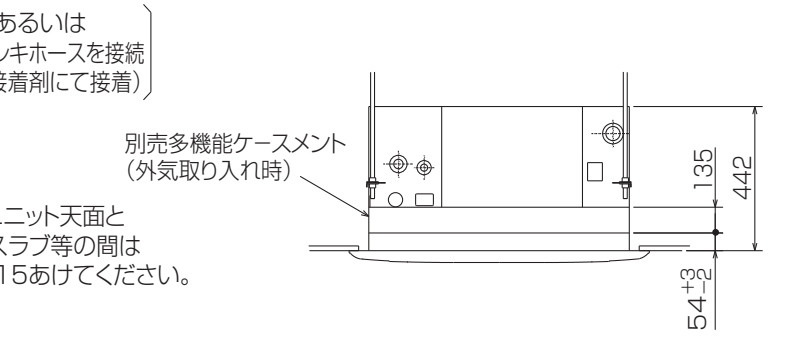

空冷ヒートポンプ式パッケージエアコン室内ユニット仕様書 4方向天井カセット形<コンパクトカセット>

形名	PL-RP71JA10	台数		記号	
----	-------------	----	--	----	--

電源			単相200V 50Hz/60Hz		
能力			冷房	暖房	
			kW	6.3	7.0
空気条件	室内側	乾球温度/湿球温度	°C	27/19	20/—
	室外側	乾球温度/湿球温度	°C	35/—	7/6
電気特性	消費電力		kW	0.100/0.110	0.100/0.110
	運転電流		A	0.55/0.60	0.55/0.60
リモコン温度設定範囲			°C	19~30(ドライを含む)	17~28
風向調節			上下方向	30°,45°,55°,70° に設定可・スイング	
			左右方向	—	
送風機	形式×個数		ターボファン×1		
	風量 強-中-弱-静		m³/min	17-16-15-14	
	機外静圧		Pa	0	
	電動機出力		kW	0.030	
外装			ピュアホワイト<6.4Y 8.9/0.4>		
外形寸法	本体(H×W×D)		mm	307×660×660	
	パネル(H×W×D)		mm	30×760×760	
熱交換器形式			クロスフィン		
エアフィルター			PPハニカム(ロングライフ、抗菌・防カビ仕様)		
防音・断熱材			ポリエチレンシート		
冷媒配管サイズ(液/ガス)		mm	φ9.52/φ15.88		
ドレン配管サイズ		mm	VP-25接続可		
運転音<PWL> 強-中-弱-静			dB	64-63-62-61	
製品質量			kg	本体:20 パネル:3.7	
機外配線	最小電線太さ		mm	内・外ユニットの組み合わせにより変わりますので、技術資料をご覧ください。	
	配線用遮断器		A		
構成部品	運転調整装置 (別売)		MAリモコン		
	化粧パネル (別売)		M-NETリモコン		
その他の取付可能主要別売部品			標準パネル, ワイヤレスパネル(受光部付)からお選びください。		
付属品			配線リプレースキット, ワイドパネル, ワイヤレスリモコン, 加湿器 ワッシャー, ワッシャー(クッション付), パイプカバー, バンド 座付きネジ, フレキホース, 断熱材		
特記事項, 標準外仕様等					
注意事項	<p>1. 冷暖房能力はJIS B 8615-1条件、冷媒配管相当長 7.5mで運転した場合の最大能力です。</p> <p>2. 実際の能力特性は内・外機の組合せにより変わりますので技術資料をご覧ください。</p> <p>3. 騒音値はJRA4065:2013「パッケージエアコンディショナーの音響パワーレベル試験方法」に基づいた値です。</p>				

パッケージエアコン 室内ユニット仕様書	形名	PL-RP71JA10	台数		記号	
 三菱電機株式会社	作成日	2015-02-26	図番	SY-PLRP71JA10	副番	

- 注1. 化粧パネルはワイヤードタイプ、ワイヤレスタイプからお選びください。
2. 吊りボルトは耐震など必要に応じ、振れ止め用耐震支持部材にて補強を行ってください。特に天井材がない場合は、確実に補強をしてください。
3. 吊りボルトはM10またはW3/8ネジを使用してください。(現地手配)
4. ドレン配管はPVC管VP-25を使用してください。ドレンポンプ内蔵です。最大揚程は天井面から600mmです。
5. 別売加湿器(別吊り型)、取り付け時は天井ふところ高さが、360mm以上必要となります。
6. サービス時、電気品箱を取り外す事があります。リモコン線並びに内外接続線の接続時には、電線に十分な余裕を持たせてください。
7. 別売多機能ケースメント取付時は、天井ふところ高さが、450mm以上必要となります。
8. 吸込みグリルの開閉の際は、つまみをスライドし開閉することができます。

\*但しユニット天面と天井スラブ等の間は10~15あけてください。

① (液)	② (ガス)
冷媒配管 φ9.52 フレア接続 3/8F	冷媒配管 φ15.88 フレア接続 5/8F

RG01N805

単位	スケール	作成日	形名	PL-RP71JA10		
mm	NTS	2014-10-24	パッケージエアコン室内ユニット外形図 (4方向天井カセット形)(コンパクトタイプ)			
三菱電機株式会社			図番	GA-PLRP71JA10	副番	記号