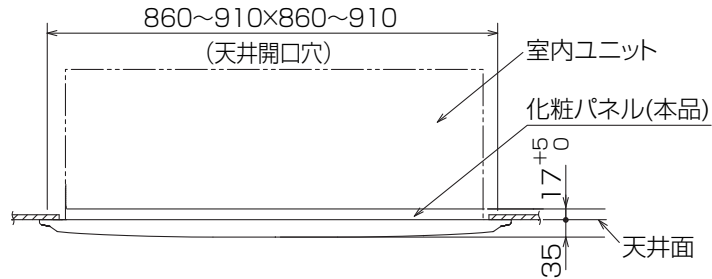

三菱電機パッケージエアコン用別売部品仕様書

品名 ムーブアイパネル

形名 PLP-P160BWE7

1.仕様

形名	PLP-P160BWE7		
適用機種(代表機種のみ掲載しています)	PL-ERP40~160BA7形,PLFY-P22~160BMG1形		
品名	ムーブアイパネル		
外装	色	ピュアホワイト	
	マンセルNo.	6.4Y8.9/0.4	
	材質	ABS樹脂	
製品質量	6kg		

※ベーンコネクタ形状が異なるため、MPL(Z)-RP・BA(2)形,PLFY-P・BM-E1形への取付けはできません。
 ※PLP-P160BWE5の代替として使用可能です。

2.外形図

輻射センサー
(ムーブアイ)

標準取付位置

※ドレン配管コーナー以外のコーナーへの取付けが可能です。
(但し、スリムの場合リモコンでの機能選択が必要となります。)

三菱電機パッケージエアコン用別売部品仕様書

形名 PLP-P160BWE7

 三菱電機株式会社

第3角法
単位:mm

作成日
2012-4-5

仕様書番号
(形名コード)

PLPP160BWE7

副番

1/1