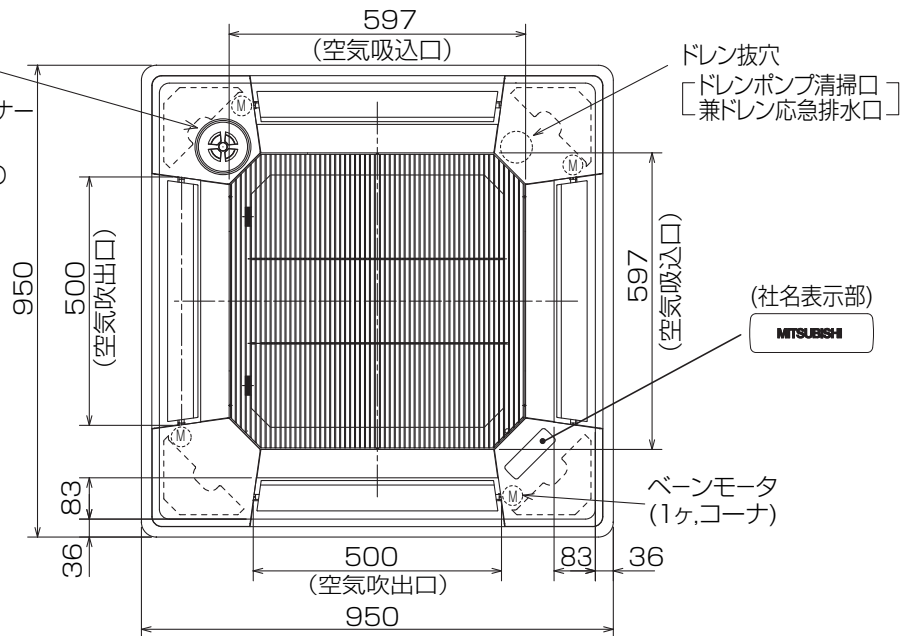

三菱電機パッケージエアコン用別売部品仕様書

品名 ムーブアイパネル

形名 PLP-P160BWE7

1.仕様

形名	PLP-P160BWE7		
適用機種(代表機種のみ掲載しています)	PL-ERP40~160BA7形,PLFY-P22~160BMG1形		
品名	ムーブアイパネル		
外装	色	ピュアホワイト	
	マンセルNo.	6.4Y8.9/0.4	
	材質	ABS樹脂	
製品質量	6kg		

※ベーンコネクタ形状が異なるため、MPL(Z)-RP・BA(2)形,PLFY-P・BM-E1形への取付けはできません。
 ※PLP-P160BWE5の代替として使用可能です。

2.外形図

輻射センサー
(ムーブアイ)

標準取付位置

※ドレン配管コーナー以外のコーナーへの取付けが可能です。
(但し、スリムの場合リモコンでの機能選択が必要となります。)

三菱電機パッケージエアコン用別売部品仕様書

形名 PLP-P160BWE7

 三菱電機株式会社

第3角法
単位:mm

作成日
2012-4-5

仕様書番号
(形名コード)

PLPP160BWE7

副番

1/1