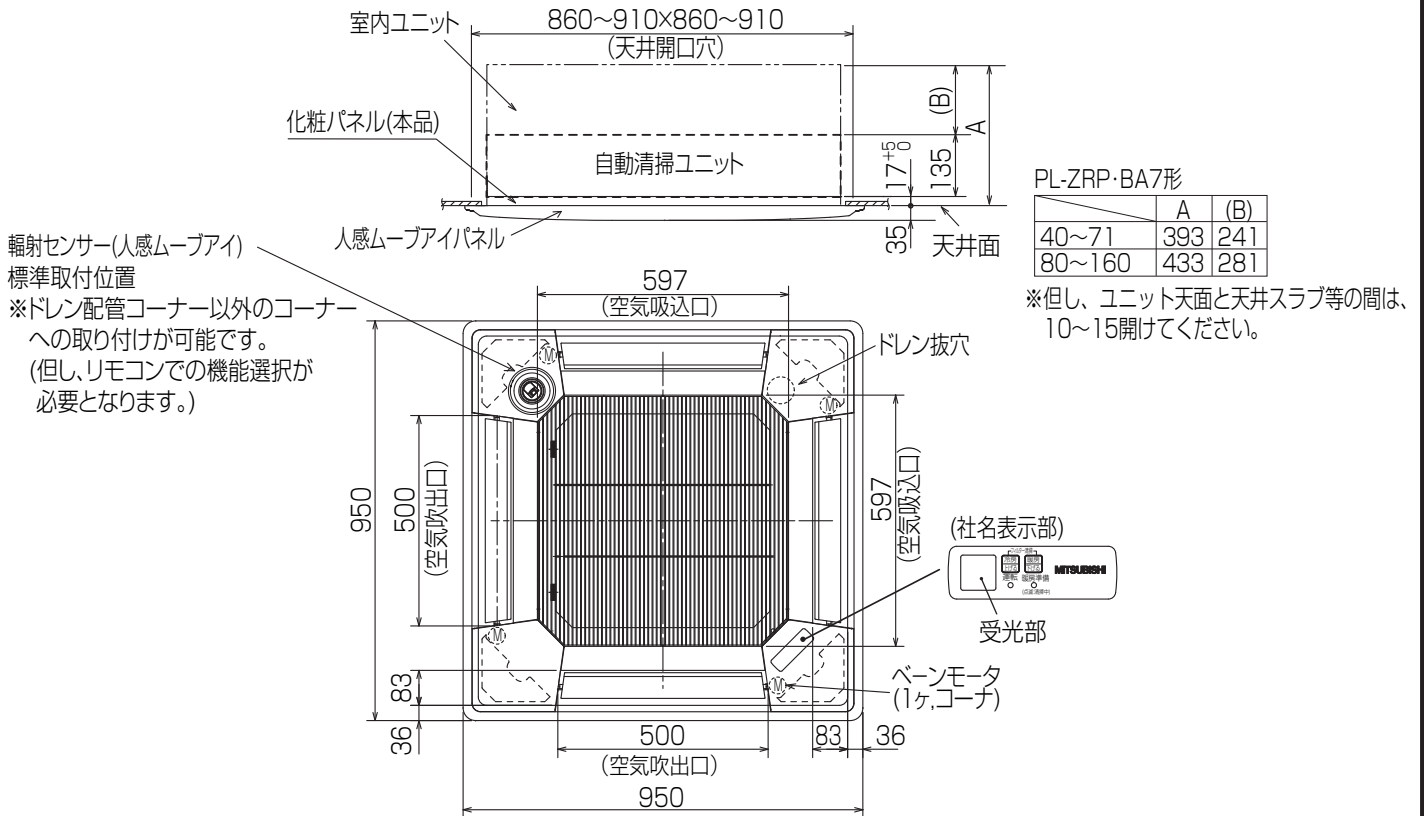

三菱電機パッケージエアコン用別売部品仕様書

品名 フィルター自動清掃ユニット用人感ムーブアイパネル 形名 PLP-P160BWFC2

1.仕様

形名	PLP-P160BWFC2		
適用機種	PL-ZRP40~160BA7形		
構成部品	人感ムーブアイパネル		
製品質量	パネル 6kg		
品名	フィルター自動清掃ユニット用人感ムーブアイパネル		
外装	色	ピュアホホワイト	
	マンセルNo.	6.4Y8.9/0.4	
	材質	ABS樹脂	

※PLP-P160BWFCの代替として使用可能です。

2.外形図

三菱電機パッケージエアコン用別売部品仕様書 形名 PLP-P160BWFC2

三菱電機株式会社

第3角法
単位:mm

作成日
2012-7-9

仕様書番号
(形名コード)

PLPP160BWFC2