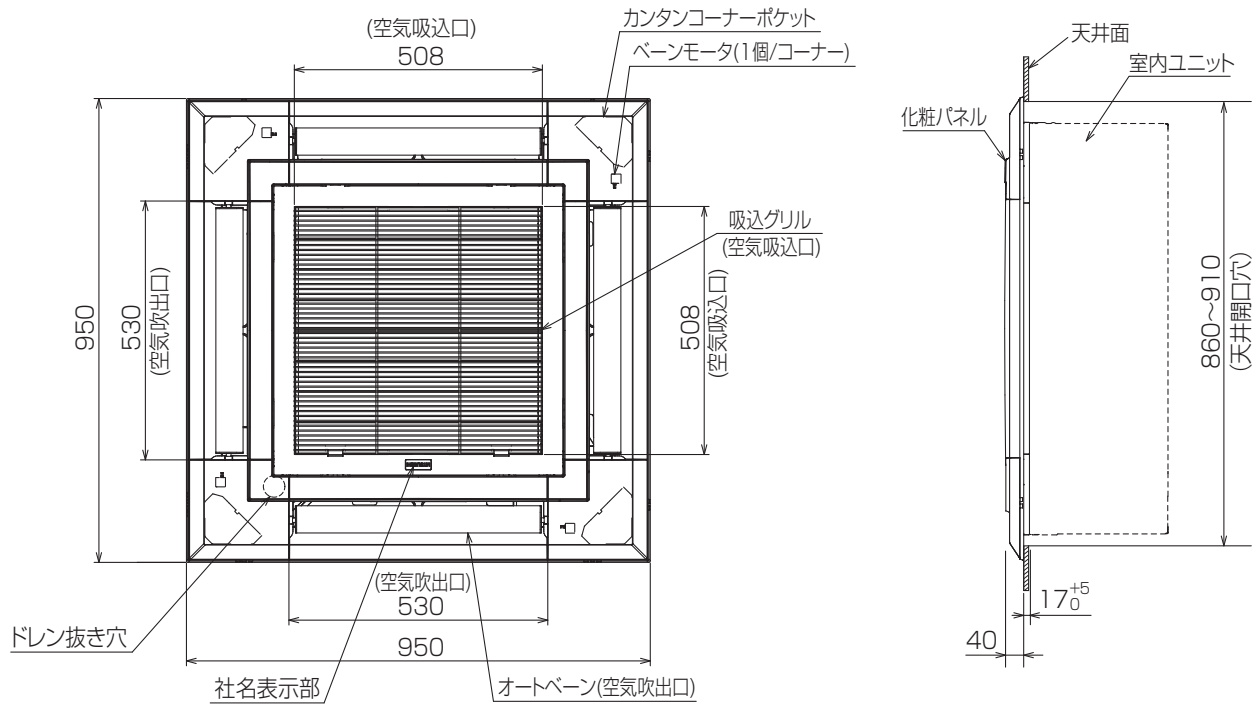

三菱電機パッケージエアコン用別売部品仕様書

品名	標準パネル	形名	PLP-P160EWH PLP-P160EC,EH,EB,ET

1.仕様

形名	PLP-P160EWH	PLP-P160EC	PLP-P160EH	PLP-P160EB	PLP-P160ET	
適用機種(代表機種のみ掲載しています)	PL-ZRP40~160EA形, PL-ERP40~160EA形					
品名	標準パネル	カラーインテリアパネル				
外装	色	ピュアホワイト	ベージュ	グレー	ブラック	ブラウン
	マンセルNo.	6.4Y8.9/0.4	7.71YR6.81/2.92	7.5Y5.7/0.4	6.7Y2.6/0.1	9.3YR4.9/1.4
	材質	ABS樹脂				
製品質量	5kg					

2.外形図

三菱電機パッケージエアコン用別売部品仕様書

形名 PLP-P160EWH
PLP-P160EC,EH,EB,ET

三菱電機株式会社

第3角法
単位:mm

作成日
2014-4-1

仕様書番号
(形名コード)

PLPP160EWH

副番

1/1