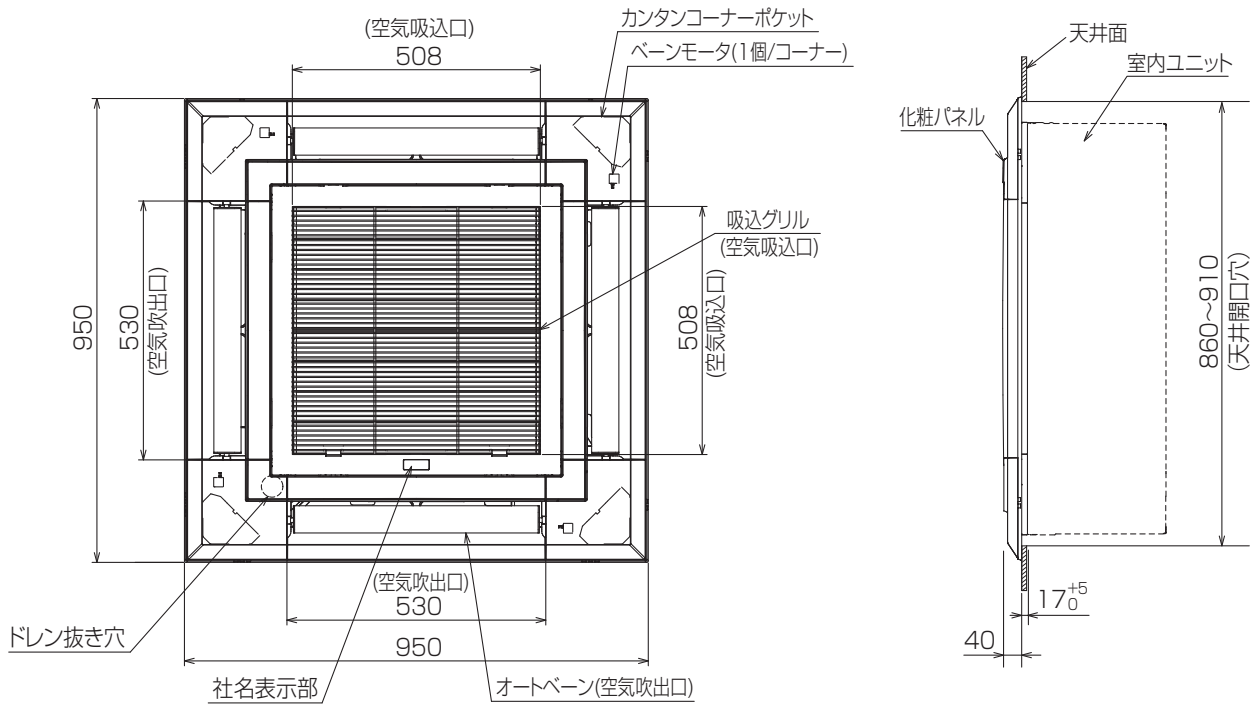

三菱電機パッケージエアコン用別売部品仕様書

品名	標準パネル	形名	PLP-P160EWH3 PLP-P160EC3,EH3,EB3,ET3

1.仕様

形名	PLP-P160EWH3	PLP-P160EC3	PLP-P160EH3	PLP-P160EB3	PLP-P160ET3	
適用機種(代表機種のみ掲載しています)	PL-ZRP40~160EA3形, PL-ERP40~160EA3形					
品名	標準パネル	カラーインテリアパネル				
外装	色	ピュアホワイト	ベージュ	グレー	ブラック	ブラウン
	マンセルNo.	6.4Y8.9/0.4	7.71Y6.81/2.92	7.5Y5.7/0.4	6.7Y2.6/0.1	9.3YR4.9/1.4
	材質	ABS樹脂				
製品質量	5kg					

2.外形図

三菱電機パッケージエアコン用別売部品仕様書

形名 PLP-P160EWH3
PLP-P160EC3,EH3,EB3,ET3

三菱電機株式会社

第3角法
単位:mm

作成日
2014-12-25

仕様書番号
(形名コード)

PLPP160EWH3

副番

1/1