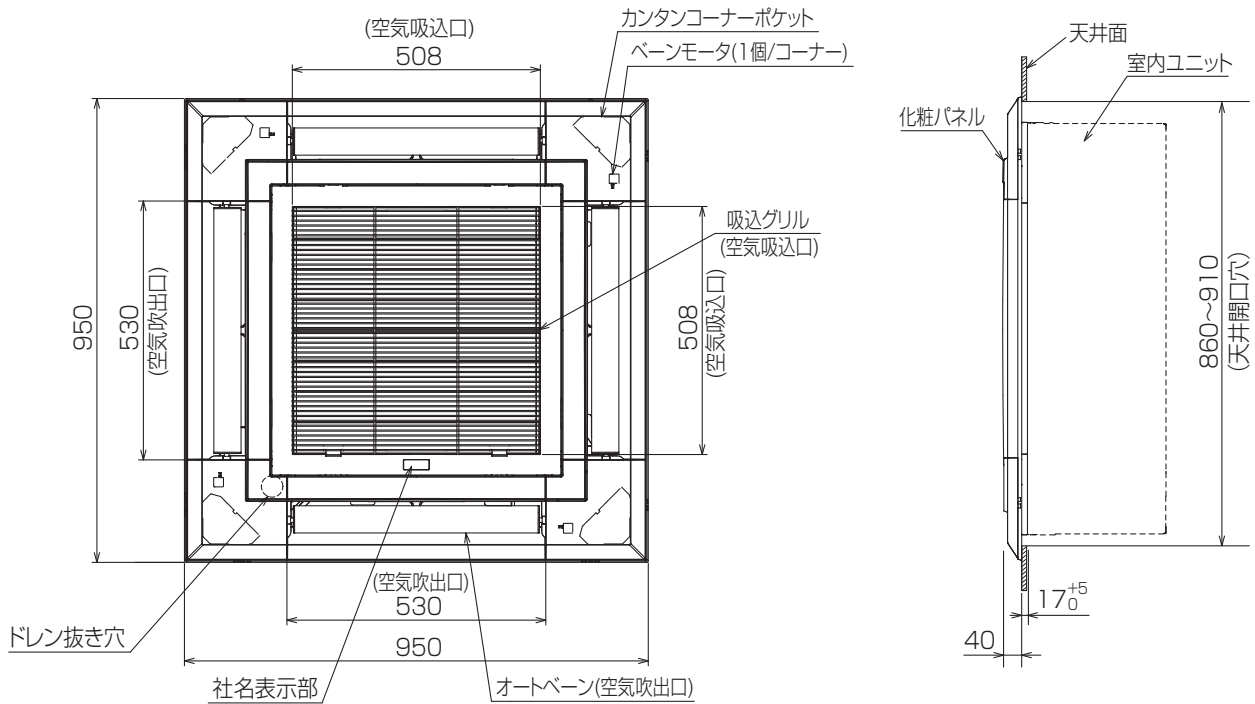

三菱電機パッケージエアコン用別売部品仕様書

品名	標準パネル	形名	PLP-P160EWH4 PLP-P160EC4,EH4,EB4,ET4
----	-------	----	---

1.仕様

形名	PLP-P160EWH4	PLP-P160EC4	PLP-P160EH4	PLP-P160EB4	PLP-P160ET4	
適用機種(代表機種のみ掲載しています)	PL-ZRP40~160EA9形, PL-ERP40~160EA9形					
品名	標準パネル	カラーインテリアパネル				
構成部品	化粧パネル、清潔Vフィルター(ロングライフ仕様)					
外装	色	ピュアホワイト	ベージュ	グレー	ブラック	ブラウン
	マンセルNo.	6.4Y8.9/0.4	7.71YR6.81/2.92	7.5Y5.7/0.4	6.7Y2.6/0.1	9.3YR4.9/1.4
	材質	ABS樹脂				
製品質量	5kg					

2.外形図

三菱電機パッケージエアコン用別売部品仕様書			形名	PLP-P160EWH4 PLP-P160EC4,EH4,EB4,ET4		
 三菱電機株式会社	第3角法	作成日	図番	PLPP160EWH4	副番	1/1
	単位:mm	2021-4-22				