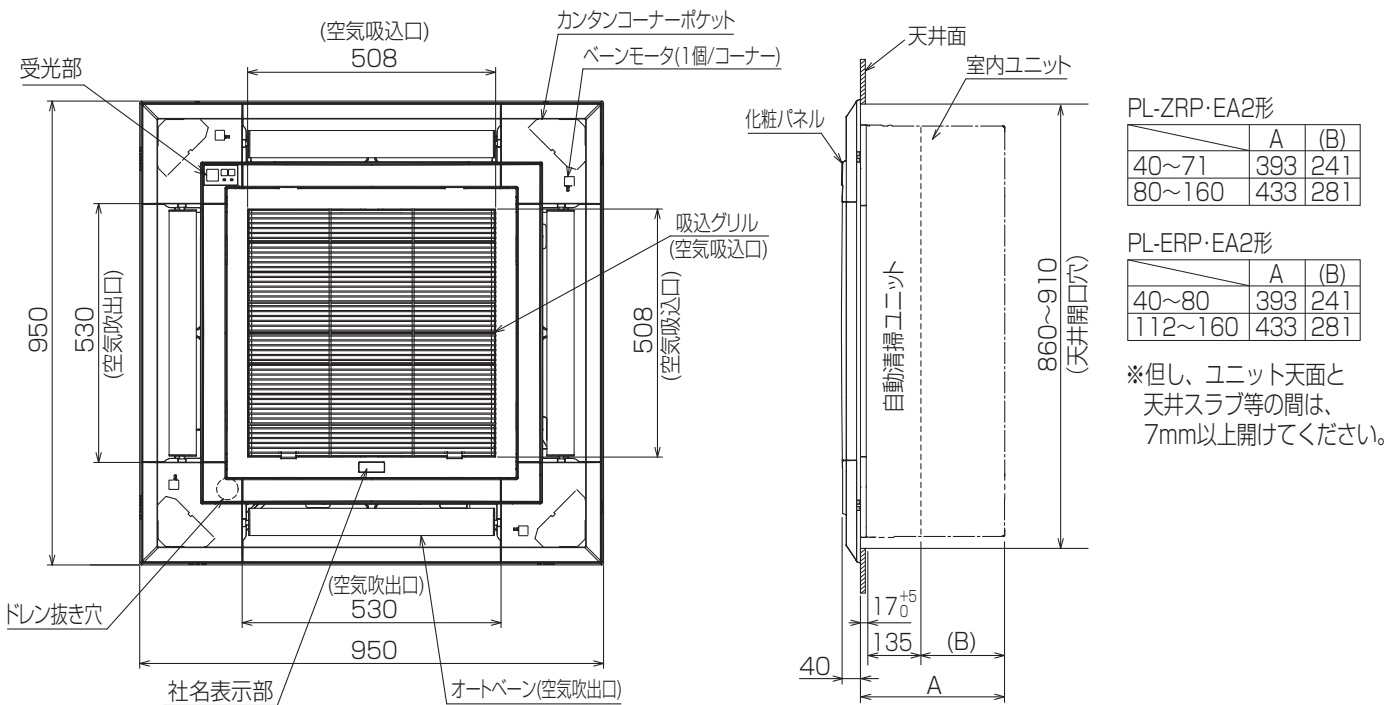

# 三菱電機パッケージエアコン用別売部品仕様書

品名 フィルター自動清掃ユニット用標準パネル 形名 PLP-P160EWC

## 1.仕様

形名	PLP-P160EWC	
適用機種	PL-ZRP40~160EA2形, PL-ERP40~160EA2形 (代表機種のみ掲載しています)	
構成部品	フィルター自動清掃ユニット用標準パネル	
製品質量	パネル 5kg	
品名	フィルター自動清掃ユニット用標準パネル	
外装	色	ピュアホワイト
	マンセルNo.	6.4Y8.9/0.4
	材質	ABS樹脂

## 2.外形図

三菱電機パッケージエアコン用別売部品仕様書

形名 PLP-P160EWC

 三菱電機株式会社

第3角法  
単位:mm

作成日  
2017-6-26

仕様書番号  
(形名コード)

PLPP160EWC