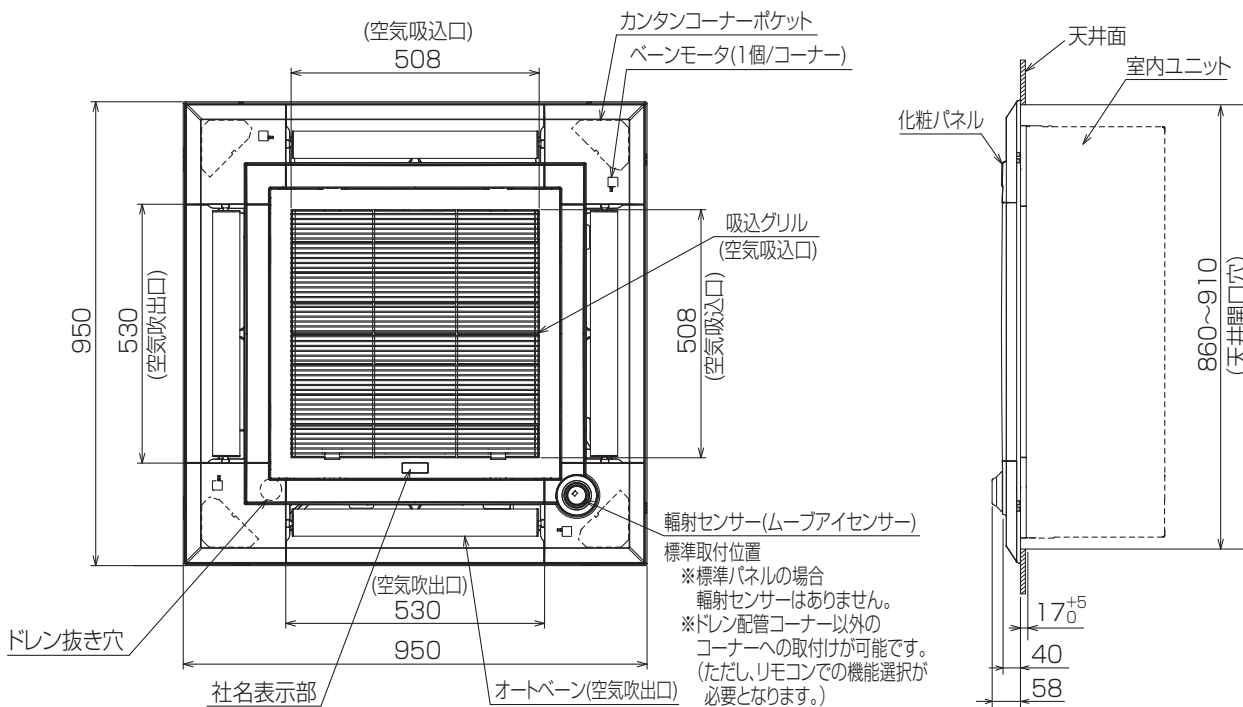

三菱電機パッケージエアコン用別売部品仕様書

品名 **ムーブアイセンサーパネル** 形名 **PLP-P160EWF3**

1.仕様

形名	PLP-P160EWF3		
適用機種(代表機種のみ掲載しています)	PL-ZRP40~160EA3形,PL-ERP40~160EA3形		
品名	ムーブアイセンサーパネル		
外装	色	ピュアホワイト	
	マンセルNo.	6.4Y8.9/0.4	
	材質	ABS樹脂	
製品質量	5kg		

2.外形図

三菱電機パッケージエアコン用別売部品仕様書 形名 **PLP-P160EWF3**

 **三菱電機株式会社**

第3角法
単位:mm

作成日
2015-2-27

仕様書番号
(形名コード)

PLPP160EWF3

副番