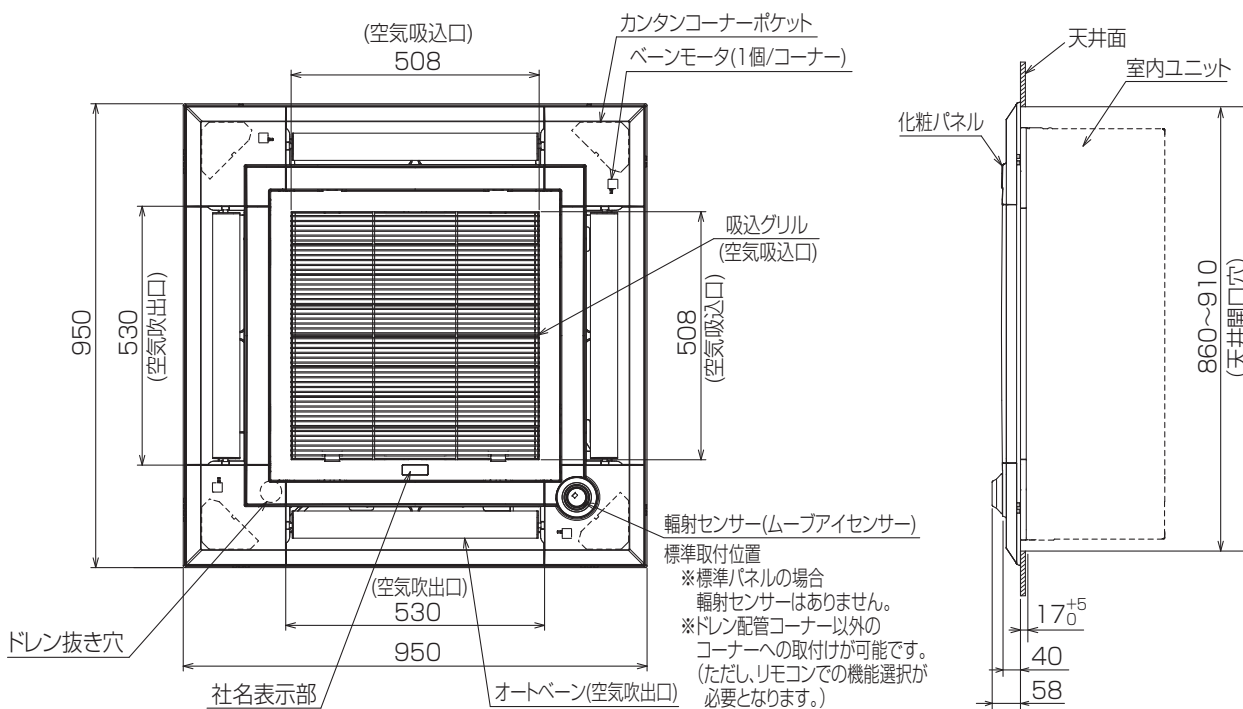

三菱電機パッケージエアコン用別売部品仕様書

品名 ムーブアイセンサーパネル 形名 PLP-P160EWF4

1.仕様

形名	PLP-P160EWF4	
適用機種(代表機種のみ掲載しています)	PL-ZRP40~160EA9形,PL-ERP40~160EA9形	
品名	ムーブアイセンサーパネル	
構成部品	化粧パネル、ムーブアイセンサーコーナーパネル、清潔Vフィルター(ロングライフ仕様)	
外装	色	ピュアホワイト
	マンセルNo.	6.4Y8.9/0.4
	材質	ABS樹脂
製品質量	5kg	

2.外形図

三菱電機パッケージエアコン用別売部品仕様書 形名 PLP-P160EWF4

三菱電機株式会社

第3角法 作成日
単位:mm 2021-4-22

図番 PLPP160EWF4 副番 1/1