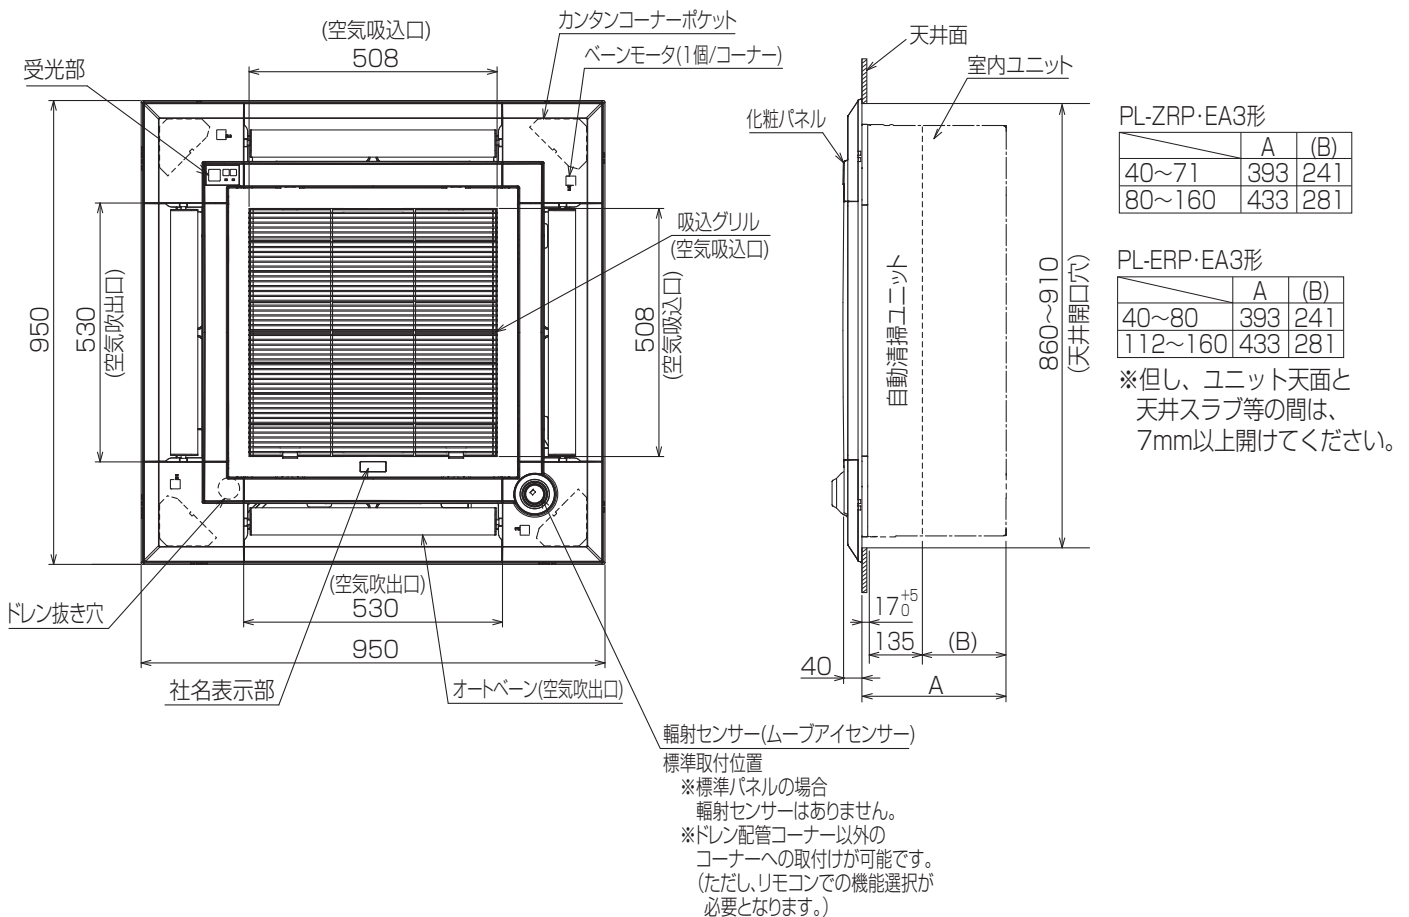

三菱電機パッケージエアコン用別売部品仕様書

品名 フィルター自動清掃ユニット用ムーブアイセンサーパネル 形名 PLP-P160EWFC

1.仕様

形名	PLP-P160EWFC		
適用機種	PL-ZRP40~160EA3形, PL-ERP40~160EA3形 (代表機種のみ掲載しています)		
構成部品	フィルター自動清掃ユニット用ムーブアイセンサーパネル		
製品質量	パネル 5kg		
品名	フィルター自動清掃ユニット用ムーブアイセンサーパネル		
外装	色	ピュアホワイト	
	マンセルNo.	6.4Y8.9/0.4	
	材質	ABS樹脂	

2.外形図

三菱電機パッケージエアコン用別売部品仕様書 形名 PLP-P160EWFC

三菱電機株式会社

第3角法
単位:mm

作成日
2015-6-22

仕様書番号
(形名コード)

PLPP160EWFC

副番