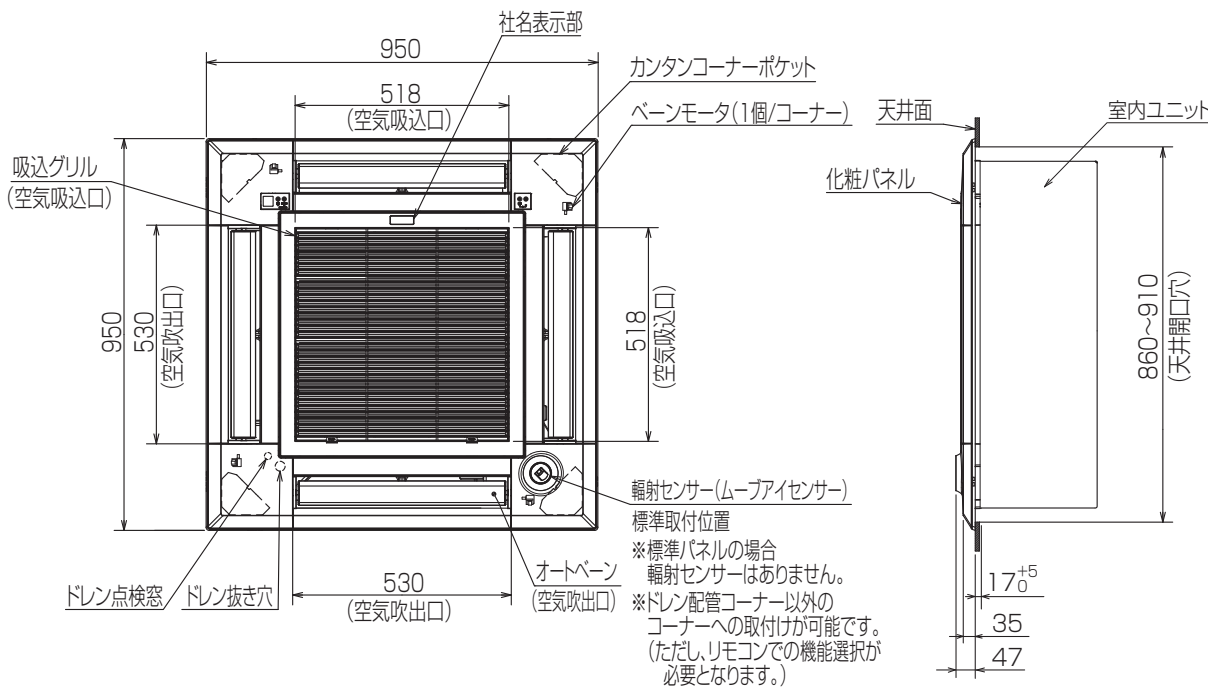

三菱電機パッケージエアコン用別売部品仕様書

品名 **ムーブアイセンサーパネル** 形名 **PLP-P160HWF**

1.仕様

形名	PLP-P160HWF		
適用機種(代表機種のみ掲載しています)	PL-ZRP40~160HA形, PL-ERP40~160HA形, PL-HRP80HA形 PLFY-EP22~160HMG9形, PLFY-P22~160HMG9形		
品名	ムーブアイセンサーパネル		
構成部品	化粧パネル、ムーブアイセンサーコーナーパネル、清潔Vフィルター(ロングライフ仕様)		
外装	色	クリアホワイト	
	マンセルNo.	1.0Y 9.2/0.2	
	材質	ABS樹脂	
製品質量	4.5kg		

2.外形図

三菱電機パッケージエアコン用別売部品仕様書

形名

PLP-P160HWF

 三菱電機株式会社

第3角法
単位:mm

作成日
2022-4-15

図番

PLPP160HWF

副番

1/1