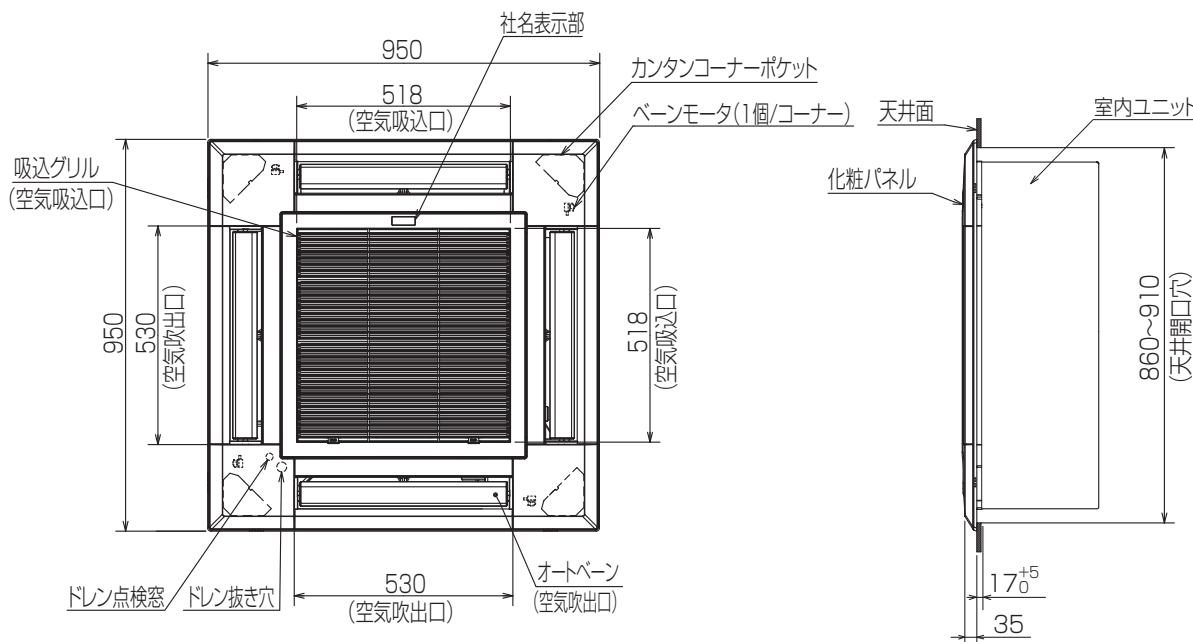

三菱電機パッケージエアコン用別売部品仕様書

品名	標準パネル	形名	PLP-P160HWH PLP-P160HC,HH,HB,HT
----	-------	----	------------------------------------

1.仕様

形名	PLP-P160HWH	PLP-P160HC	PLP-P160HH	PLP-P160HB	PLP-P160HT	
適用機種(代表機種のみ掲載しています)	PL-ZRP40~160HA形, PL-ERP40~160HA形, PL-HRP80HA形 PLFY-EP22~160HMG9形, PLFY-P22~160HMG9形					
品名	標準パネル	カラーインテリアパネル				
構成部品	化粧パネル、清潔Vフィルター(ロングライフ仕様)					
外装	色	クリアホワイト	ベージュ	グレー	ブラック	ブラウン
	マンセルNo.	1.0Y 9.2/0.2	7.71YR6.81/2.92	7.5Y5.7/0.4	6.7Y2.6/0.1	9.3YR4.9/1.4
	材質	ABS樹脂				
製品質量	4.5kg					

2.外形図

三菱電機パッケージエアコン用別売部品仕様書

形名

PLP-P160HWH
PLP-P160HC,HH,HB,HT

 三菱電機株式会社

第3角法
単位:mm

作成日
2023-5-31

図番

PLPP160HWH

副番

A

1/1