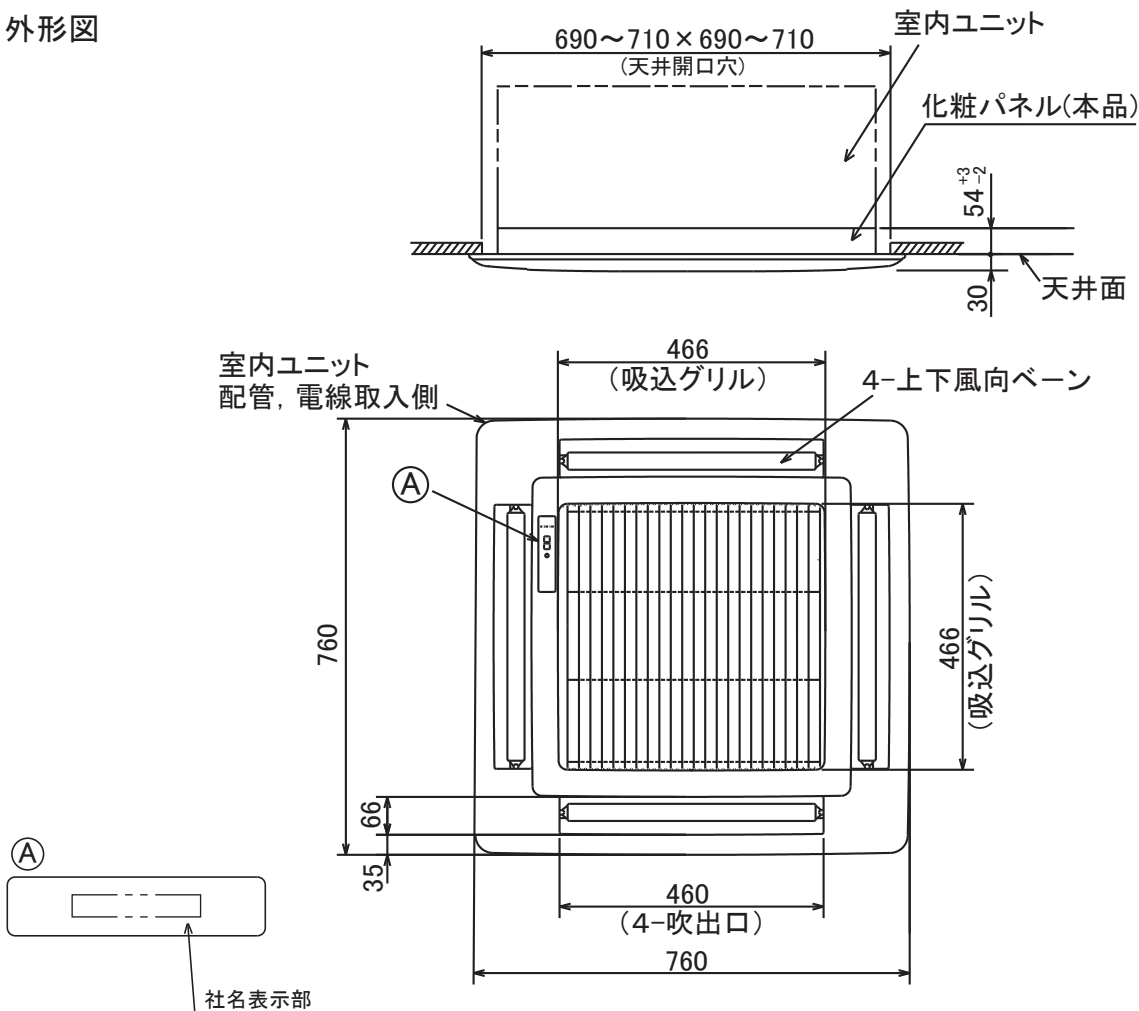

三菱電機パッケージエアコン用別売部品仕様書

品名	化粧パネル	形名	PLP-P71JWH10 PLP-P71JW10,JC10,JH10,JB10,JT10
----	-------	----	---

1. 仕様

形名	PLP-P71JWH10	PLP-P71JW10	PLP-P71JC10	PLP-P71JH10	PLP-P71JB10	PLP-P71JT10	
適用機種(代表機種のみ掲載しています)	PL-RP-JA10, PLFY-P-JMG3						
品名	標準パネル	インテリアパネル					
外装	色	ピュアホワイト	ホワイト	ベージュ	グレー	ブラック	ブラウン
	マンセルNo.	6.4Y8.9/0.4	0.70Y8.59/0.97	7.71YR6.81/2.92	7.5Y5.7/0.4	6.7Y2.6/0.1	9.3YR4.9/1.4
	材質	ABS樹脂					
製品質量	3.7kg						

※PLP-P71J*5,7形の代替として使用可能です。

2. 外形図

三菱電機パッケージエアコン用別売部品仕様書

形名 PLP-P71JWH10
PLP-P71JW10,JC10,JH10,JB10,JT10

三菱電機株式会社

第3角法
単位: mm

作成日
2014-12-25

仕様書番号
(形名コード)