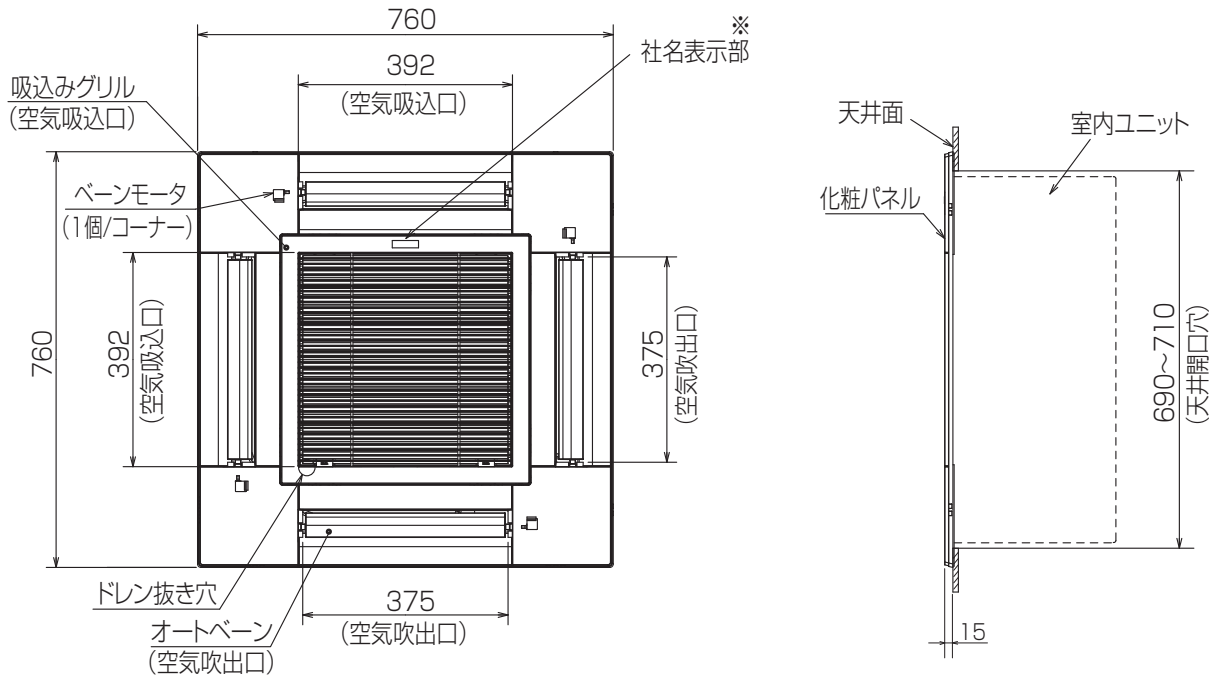

三菱電機パッケージエアコン用別売部品仕様書

品名	標準パネル	形名	PLP-P80GWH2 PLP-P80GC2, GH2, GB2, GT2

1.仕様

形名	PLP-P80GWH2	PLP-P80GC2	PLP-P80GH2	PLP-P80GB2	PLP-P80GT2	
適用機種(代表機種のみ掲載しています)	PL-RP・GA3形					
品名	標準パネル	カラーインテリアパネル				
構成部品	化粧パネル、清潔Vフィルター(ロングライフ仕様)					
外装	色	クリアホワイト	ベージュ	グレー	ブラック	ブラウン
	マンセルNo.	1.0Y9.2/0.2	7.71YR6.81/2.92	7.5Y5.7/0.4	6.7Y2.6/0.1	9.3YR4.9/1.4
	材質	ABS樹脂				
製品質量	3.6kg					

2.外形図

※標準パネルの場合。カラーインテリアパネルの場合、コーナーパネル(任意1箇所)に社名を表示しています。

三菱電機パッケージエアコン用別売部品仕様書	形名	PLP-P80GWH2 PLP-P80GC2, GH2, GB2, GT2

三菱電機株式会社

第3角法	作成日
単位:mm	2021-4-22

図番	PLPP80GWH2	副番		1/1