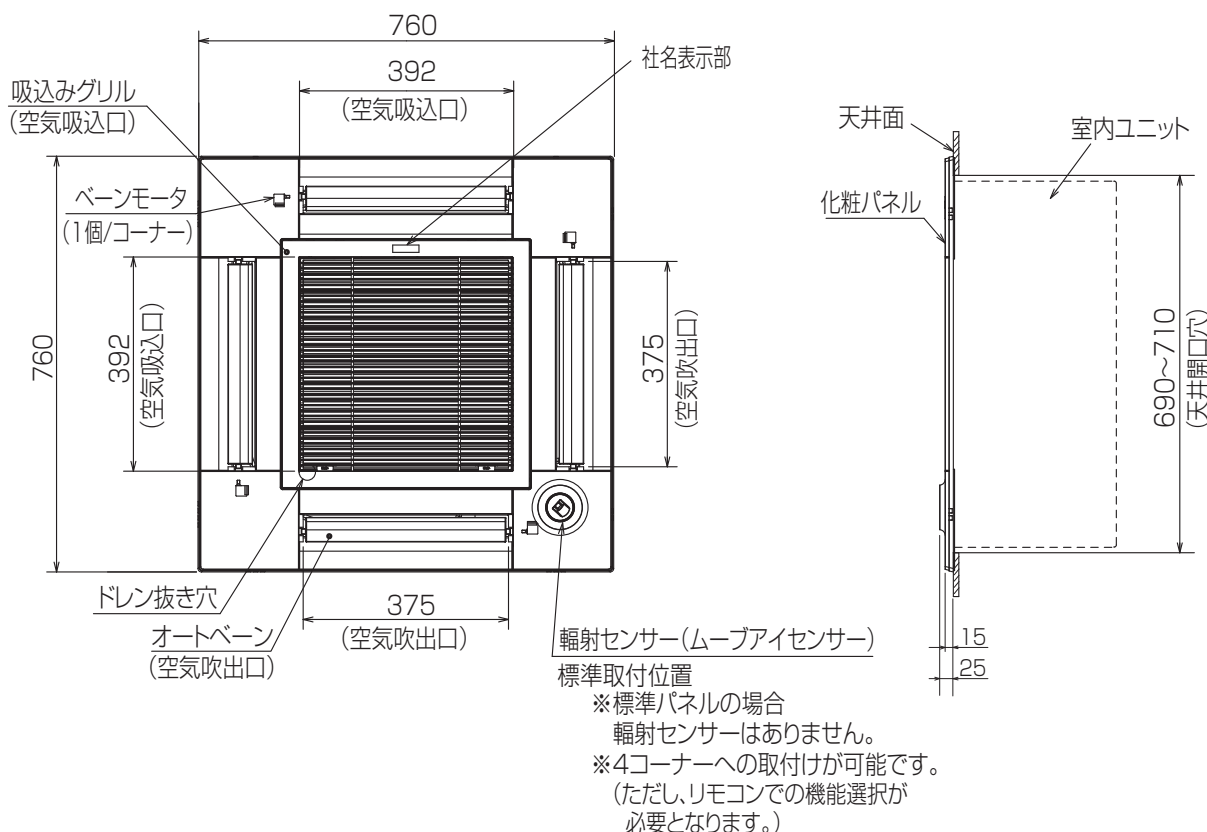

三菱電機パッケージエアコン用別売部品仕様書

品名 **ムーブアイセンサーパネル** 形名 **PLP-P80GWF2**

1.仕様

形名	PLP-P80GWF2		
適用機種(代表機種のみ掲載しています)	PL-RP・GA形		
品名	ムーブアイセンサーパネル		
構成部品	化粧パネル、ムーブアイセンサーコーナーパネル、清潔Vフィルター(ロングライフ仕様)		
外装	色	クリアホワイト	
	マンセルNo.	1.0Y9.2/0.2	
	材質	ABS樹脂	
製品質量	3.7kg		

2.外形図

三菱電機パッケージエアコン用別売部品仕様書

形名

PLP-P80GWF2

三菱電機株式会社

第3角法
単位:mm

作成日
2021-4-22

図番

PLPP80GWF2

副番

1/1