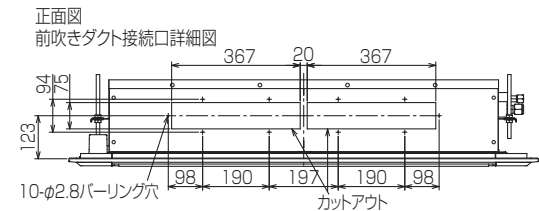

空冷ヒートポンプ式パッケージエアコン室内ユニット仕様書 1方向天井カセット形

形名	PM-RP40FA13	台数		記号	
----	-------------	----	--	----	--

電源			単相200V 50Hz/60Hz		
能力			冷房	暖房	
			kW	3.6	4.0
空気条件	室内側	乾球温度/湿球温度	°C	27/19	20/ -
	室外側	乾球温度/湿球温度	°C	35/ -	7/6
電気特性	消費電力		kW	0.080/0.080	0.070/0.070
	運転電流		A	0.50/0.50	0.40/0.40
リモコン温度設定範囲			°C	19~30(ドライを含む)	17~28
風向調節			上下方向	15°, 30°, 45°, 55°, 65° に設定可・スイング	
			左右方向	左右に各々45° の範囲で調整可(手動(別売))	
送風機	形式×個数		シロッコファン×2		
	風量	強-中-弱-静	m³/min	15-14-12-11	
	機外静圧		Pa	0	
	電動機出力		kW	0.090	
外装			ピュアホワイト<6.4Y 8.9/0.4>		
外形寸法	本体(H×W×D)		mm	225×1112×724	
	パネル(H×W×D)		mm	20×1340×800	
熱交換器形式			クロスフィン		
エアフィルター			PPハニカム(ロングライフ、抗菌・防カビ仕様)		
防音・断熱材			発泡PS・ポリエチレンシート		
冷媒配管サイズ(液/ガス)		mm	φ6.35/φ12.7		
ドレン配管サイズ		mm	VP-25接続可		
運転音<PWL> 強-中-弱-静			dB	55-52-50-47	
製品質量			kg	本体:25 パネル:6.5	
機外配線	最小電線太さ		mm	内・外ユニットの組み合わせにより変わりますので、技術資料をご覧ください。	
	配線用遮断器		A		
構成部品	運転調整装置 (別売)		MAリモコン		
	化粧パネル (別売)		M-NETリモコン		
その他の取付可能主要別売部品			標準パネル, ムーブアイセンサーパネルからお選びください。		
付属品			配線リプレースキット, ワイヤレスリモコン, ワイヤレスリモコン受光部 前吹出しグリル, ワイドパネル, 左右ベーン ワッシャー(クッション付), ワッシャー, パイプカバー, バンド 座付きネジ, フレキホース, 断熱材		
特記事項, 標準外仕様等					
注意事項	<p>1. 冷暖房能力および電気特性はJIS B 8616:2015の条件による値です。</p> <p>2. 実際の能力特性は内・外機の組合せにより変わりますので技術資料をご覧ください。</p> <p>3. 騒音値はJRA4065:2013「パッケージエアコンディショナーの音響パワーレベル試験方法」に基づいた値です。</p>				

パッケージエアコン 室内ユニット仕様書	形名	PM-RP40FA13	台数		記号	
 三菱電機株式会社	作成日	2017-11-13	図番	SY-PMRP40FA13	副番	A

- 注1.化粧パネルは標準パネル、ムーブアップパネルからお選びください。
- 2.吊りボルトは耐震など必要に応じ、
振れ止め用耐震支持部材にて補強を行ってください。
特に天井材がない場合は、確実に補強をしてください。
- 3.吊りボルトはM10またはW3/8ネジを使用してください。(現地手配)
- 4.ドレン配管はPVC管VP-25を使用してください。
ドレンポンプ内蔵です。
最大揚程は天井面から850mmです。
- 5.サービス時、電気品箱を取外す事があります。
電源線並びにリモコン線、室内外接続線の接続時には、
電線に十分な余裕を持たせてください。

①	②
冷媒配管 φ6.35 フレア接続 1/4F	冷媒配管 φ12.7 フレア接続 1/2F

吊込時の作業性と安全性を考慮して側面と壁との間はできるだけ開けてください。
配管、配線、メンテナンスは下面及び右側面となっておりますので上記スペースを確保してください。

BK01J242

単位	スケール	作成日	形名	PM-RP40FA13		
mm	NTS	2017-3-2	パッケージエアコン室内ユニット外形図 (1方向天井カセット形)(標準パネル)			
三菱電機株式会社			図番	GA-PMRP40FA13	副番	記号