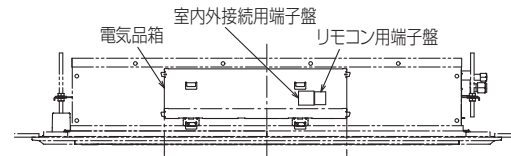

BK01J242

単位	スケール	作成日	形名	PM-RP40FA13		
mm	NTS	2017-3-2	パッケージエアコン室内ユニット外形図 (1方向天井カセット形)(標準パネル)			
三菱電機株式会社			図番	GA-PMRP40FA13	副番	記号