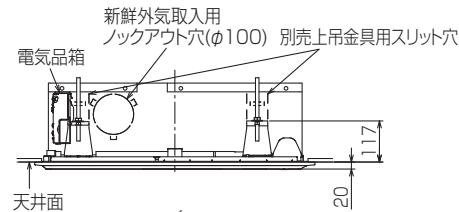

空冷ヒートポンプ式パッケージエアコン室内ユニット仕様書 1方向天井カセット形

形名	PM-RP40FA13	台数		記号	
----	-------------	----	--	----	--

電源			単相200V 50Hz/60Hz		
能力			冷房	暖房	
			kW	3.6	4.0
空気条件	室内側	乾球温度/湿球温度	°C	27/19	20/ -
	室外側	乾球温度/湿球温度	°C	35/ -	7/6
電気特性	消費電力		kW	0.080/0.080	0.070/0.070
	運転電流		A	0.50/0.50	0.40/0.40
リモコン温度設定範囲			°C	19~30(ドライを含む)	17~28
風向調節			上下方向	15°, 30°, 45°, 55°, 65° に設定可・スイング	
			左右方向	左右に各々45° の範囲で調整可(手動(別売))	
送風機	形式×個数		シロッコファン×2		
	風量	強-中-弱-静	m³/min	15-14-12-11	
	機外静圧		Pa	0	
	電動機出力		kW	0.090	
外装			ピュアホワイト<6.4Y 8.9/0.4>		
外形寸法	本体(H×W×D)		mm	225×1112×724	
	パネル(H×W×D)		mm	20×1340×800	
熱交換器形式			クロスフィン		
エアフィルター			PPハニカム(ロングライフ、抗菌・防カビ仕様)		
防音・断熱材			発泡PS・ポリエチレンシート		
冷媒配管サイズ(液/ガス)		mm	φ6.35/φ12.7		
ドレン配管サイズ		mm	VP-25接続可		
運転音<PWL> 強-中-弱-静			dB	55-52-50-47	
製品質量			kg	本体:25 パネル:6.5	
機外配線	最小電線太さ		mm	内・外ユニットの組み合わせにより変わりますので、技術資料をご覧ください。	
	配線用遮断器		A		
構成部品	運転調整装置 (別売)		MAリモコン		
	化粧パネル (別売)		M-NETリモコン		
その他の取付可能主要別売部品			標準パネル, ムーブアイセンサーパネルからお選びください。		
付属品			配線リプレースキット, ワイヤレスリモコン, ワイヤレスリモコン受光部 前吹出しグリル, ワイドパネル, 左右ベーン ワッシャー(クッション付), ワッシャー, パイプカバー, バンド 座付きネジ, フレキホース, 断熱材		
特記事項, 標準外仕様等					
注意事項	<p>1. 冷暖房能力および電気特性はJIS B 8616:2015の条件による値です。</p> <p>2. 実際の能力特性は内・外機の組合せにより変わりますので技術資料をご覧ください。</p> <p>3. 騒音値はJRA4065:2013「パッケージエアコンディショナーの音響パワーレベル試験方法」に基づいた値です。</p>				

①	②
冷媒配管 φ6.35 フレア接続 1/4F	冷媒配管 φ12.7 フレア接続 1/2F

吊込時の作業性と安全性を考慮して側面と壁との間はできるだけ開けてください。
配管、配線、メンテナンスは下面及び右側面となっておりますので上記スペースを確保してください。

BK01J242

単位	スケール	作成日	形名	PM-RP40FA13		
mm	NTS	2017-3-2	パッケージエアコン室内ユニット外形図 (1方向天井カセット形)(標準パネル)			
三菱電機株式会社			図番	GA-PMRP40FA13	副番	記号