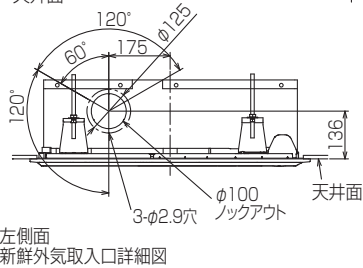

空冷ヒートポンプ式パッケージエアコン室内ユニット仕様書 1方向天井カセット形

形名	PM-RP40FA13	台数		記号	
----	-------------	----	--	----	--

電源			単相200V 50Hz/60Hz		
能力			冷房	暖房	
			kW	3.6	4.0
空気条件	室内側	乾球温度/湿球温度	°C	27/19	20/ -
	室外側	乾球温度/湿球温度	°C	35/ -	7/6
電気特性	消費電力		kW	0.080/0.080	0.070/0.070
	運転電流		A	0.50/0.50	0.40/0.40
リモコン温度設定範囲			°C	19~30(ドライを含む)	17~28
風向調節			上下方向	15°, 30°, 45°, 55°, 65° に設定可・スイング	
			左右方向	左右に各々45° の範囲で調整可(手動(別売))	
送風機	形式×個数		シロッコファン×2		
	風量	強-中-弱-静	m³/min	15-14-12-11	
	機外静圧		Pa	0	
	電動機出力		kW	0.090	
外装			ピュアホワイト<6.4Y 8.9/0.4>		
外形寸法	本体(H×W×D)		mm	225×1112×724	
	パネル(H×W×D)		mm	20×1340×800	
熱交換器形式			クロスフィン		
エアフィルター			PPハニカム(ロングライフ、抗菌・防カビ仕様)		
防音・断熱材			発泡PS・ポリエチレンシート		
冷媒配管サイズ(液/ガス)		mm	φ6.35/φ12.7		
ドレン配管サイズ		mm	VP-25接続可		
運転音<PWL> 強-中-弱-静			dB	55-52-50-47	
製品質量			kg	本体:25 パネル:6.5	
機外配線	最小電線太さ		mm	内・外ユニットの組み合わせにより変わりますので、技術資料をご覧ください。	
	配線用遮断器		A		
構成部品	運転調整装置 (別売)		MAリモコン		
	化粧パネル (別売)		M-NETリモコン		
その他の取付可能主要別売部品			標準パネル, ムーブアイセンサーパネルからお選びください。		
付属品			配線リプレースキット, ワイヤレスリモコン, ワイヤレスリモコン受光部 前吹出しグリル, ワイドパネル, 左右ベーン ワッシャー(クッション付), ワッシャー, パイプカバー, バンド 座付きネジ, フレキホース, 断熱材		
特記事項, 標準外仕様等					
注意事項	<p>1. 冷暖房能力および電気特性はJIS B 8616:2015の条件による値です。</p> <p>2. 実際の能力特性は内・外機の組合せにより変わりますので技術資料をご覧ください。</p> <p>3. 騒音値はJRA4065:2013「パッケージエアコンディショナーの音響パワーレベル試験方法」に基づいた値です。</p>				

①	②
冷媒配管 φ6.35 フレア接続 1/4F	冷媒配管 φ12.7 フレア接続 1/2F

吊込時の作業性と安全性を考慮して側面と壁との間はできるだけ開けてください。
配管、配線、メンテナンスは下面及び右側面となっておりますので上記スペースを確保してください。

BK01J242

単位	スケール	作成日	形名	PM-RP40FA13		
mm	NTS	2017-3-2	パッケージエアコン室内ユニット外形図 (1方向天井カセット形)(標準パネル)			
三菱電機株式会社			図番	GA-PMRP40FA13	副番	記号