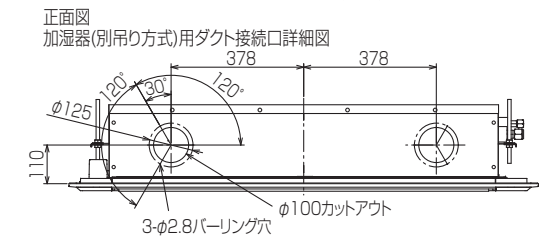

空冷ヒートポンプ式パッケージエアコン室内ユニット仕様書 1方向天井カセット形

形名	PM-RP40FA13	台数		記号	
----	-------------	----	--	----	--

電源			単相200V 50Hz/60Hz		
能力			冷房	暖房	
			kW	3.6	4.0
空気条件	室内側	乾球温度/湿球温度	°C	27/19	20/ -
	室外側	乾球温度/湿球温度	°C	35/ -	7/6
電気特性	消費電力		kW	0.080/0.080	0.070/0.070
	運転電流		A	0.50/0.50	0.40/0.40
リモコン温度設定範囲			°C	19~30(ドライを含む)	17~28
風向調節			上下方向	15°, 30°, 45°, 55°, 65° に設定可・スイング	
			左右方向	左右に各々45° の範囲で調整可(手動(別売))	
送風機	形式×個数		シロッコファン×2		
	風量	強-中-弱-静	m³/min	15-14-12-11	
	機外静圧		Pa	0	
	電動機出力		kW	0.090	
外装			ピュアホワイト<6.4Y 8.9/0.4>		
外形寸法	本体(H×W×D)		mm	225×1112×724	
	パネル(H×W×D)		mm	20×1340×800	
熱交換器形式			クロスフィン		
エアフィルター			PPハニカム(ロングライフ、抗菌・防カビ仕様)		
防音・断熱材			発泡PS・ポリエチレンシート		
冷媒配管サイズ(液/ガス)		mm	φ6.35/φ12.7		
ドレン配管サイズ		mm	VP-25接続可		
運転音<PWL> 強-中-弱-静			dB	55-52-50-47	
製品質量			kg	本体:25 パネル:6.5	
機外配線	最小電線太さ		mm	内・外ユニットの組み合わせにより変わりますので、技術資料をご覧ください。	
	配線用遮断器		A		
構成部品	運転調整装置 (別売)		MAリモコン		
	化粧パネル (別売)		M-NETリモコン		
その他の取付可能主要別売部品			標準パネル, ムーブアイセンサーパネルからお選びください。		
付属品			配線リプレースキット, ワイヤレスリモコン, ワイヤレスリモコン受光部 前吹出しグリル, ワイドパネル, 左右ベーン ワッシャー(クッション付), ワッシャー, パイプカバー, バンド 座付きネジ, フレキホース, 断熱材		
特記事項, 標準外仕様等					
注意事項	<p>1. 冷暖房能力および電気特性はJIS B 8616:2015の条件による値です。</p> <p>2. 実際の能力特性は内・外機の組合せにより変わりますので技術資料をご覧ください。</p> <p>3. 騒音値はJRA4065:2013「パッケージエアコンディショナーの音響パワーレベル試験方法」に基づいた値です。</p>				

パッケージエアコン 室内ユニット仕様書	形名	PM-RP40FA13	台数		記号	
 三菱電機株式会社	作成日	2017-11-13	図番	SY-PMRP40FA13	副番	A

- 注1.化粧パネルは標準パネル、ムーブアップパネルからお選びください。
- 2.吊りボルトは耐震など必要に応じ、
振れ止め用耐震支持部材にて補強を行ってください。
特に天井材がない場合は、確実に補強をしてください。
- 3.吊りボルトはM10またはW3/8ネジを使用してください。(現地手配)
- 4.ドレン配管はPVC管VP-25を使用してください。
ドレンポンプ内蔵です。
最大揚程は天井面から850mmです。
- 5.サービス時、電気品箱を取外す事があります。
電源線並びにリモコン線、室内外接続線の接続時には、
電線に十分な余裕を持たせてください。

①	②
冷媒配管 φ6.35 フレア接続 1/4F	冷媒配管 φ12.7 フレア接続 1/2F

吊込時の作業性と安全性を考慮して側面と壁との間はできるだけ開けてください。
配管、配線、メンテナンスは下面及び右側面となっておりますので上記スペースを確保してください。

BK01J242

単位	スケール	作成日	形名	PM-RP40FA13		
mm	NTS	2017-3-2	パッケージエアコン室内ユニット外形図 (1方向天井カセット形)(標準パネル)			
三菱電機株式会社			図番	GA-PMRP40FA13	副番	記号