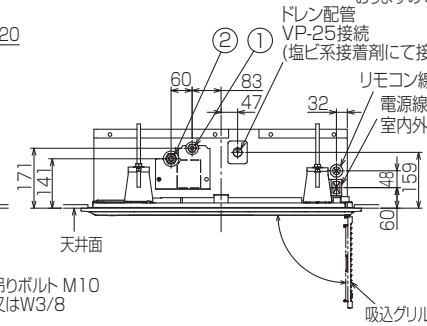

空冷ヒートポンプ式パッケージエアコン室内ユニット仕様書 1方向天井カセット形

形名	PM-RP40FA13	台数		記号	
----	-------------	----	--	----	--

電源			単相200V 50Hz/60Hz		
能力			冷房	暖房	
			kW	3.6	4.0
空気条件	室内側	乾球温度/湿球温度	°C	27/19	20/ -
	室外側	乾球温度/湿球温度	°C	35/ -	7/6
電気特性	消費電力		kW	0.080/0.080	0.070/0.070
	運転電流		A	0.50/0.50	0.40/0.40
リモコン温度設定範囲			°C	19~30(ドライを含む)	17~28
風向調節			上下方向	15°, 30°, 45°, 55°, 65° に設定可・スイング	
			左右方向	左右に各々45° の範囲で調整可(手動(別売))	
送風機	形式×個数		シロッコファン×2		
	風量	強-中-弱-静	m³/min	15-14-12-11	
	機外静圧		Pa	0	
	電動機出力		kW	0.090	
外装			ピュアホワイト<6.4Y 8.9/0.4>		
外形寸法	本体(H×W×D)		mm	225×1112×724	
	パネル(H×W×D)		mm	20×1340×800	
熱交換器形式			クロスフィン		
エアフィルター			PPハニカム(ロングライフ、抗菌・防カビ仕様)		
防音・断熱材			発泡PS・ポリエチレンシート		
冷媒配管サイズ(液/ガス)		mm	φ6.35/φ12.7		
ドレン配管サイズ		mm	VP-25接続可		
運転音<PWL> 強-中-弱-静			dB	55-52-50-47	
製品質量			kg	本体:25 パネル:6.5	
機外配線	最小電線太さ		mm	内・外ユニットの組み合わせにより変わりますので、技術資料をご覧ください。	
	配線用遮断器		A		
構成部品	運転調整装置 (別売)		MAリモコン		
	化粧パネル (別売)		M-NETリモコン		
その他の取付可能主要別売部品			標準パネル, ムーブアイセンサーパネルからお選びください。		
付属品			配線リプレースキット, ワイヤレスリモコン, ワイヤレスリモコン受光部 前吹出しグリル, ワイドパネル, 左右ベーン ワッシャー(クッション付), ワッシャー, パイプカバー, バンド 座付きネジ, フレキホース, 断熱材		
特記事項, 標準外仕様等					
注意事項	<p>1. 冷暖房能力および電気特性はJIS B 8616:2015の条件による値です。</p> <p>2. 実際の能力特性は内・外機の組合せにより変わりますので技術資料をご覧ください。</p> <p>3. 騒音値はJRA4065:2013「パッケージエアコンディショナーの音響パワーレベル試験方法」に基づいた値です。</p>				

パッケージエアコン 室内ユニット仕様書	形名	PM-RP40FA13	台数		記号	
 三菱電機株式会社	作成日	2017-11-13	図番	SY-PMRP40FA13	副番	A

- 注1.化粧パネルは標準パネル、ムーブアップパネルからお選びください。
- 2.吊りボルトは耐震など必要に応じ、
振れ止め用耐震支持部材にて補強を行ってください。
特に天井材がない場合は、確実に補強をしてください。
- 3.吊りボルトはM10またはW3/8ネジを使用してください。(現地手配)
- 4.ドレン配管はPVC管VP-25を使用してください。
ドレンポンプ内蔵です。
最大揚程は天井面から850mmです。
- 5.サービス時、電気品箱を取外す事があります。
電源線並びにリモコン線、室内外接続線の接続時には、
電線に十分な余裕を持たせてください。

①	②
冷媒配管 φ6.35 フレア接続 1/4F	冷媒配管 φ12.7 フレア接続 1/2F

吊込時の作業性と安全性を考慮して側面と壁との間はできるだけ開けてください。
配管、配線、メンテナンスは下面及び右側面となっておりますので上記スペースを確保してください。

BK01J242

単位	スケール	作成日	形名	PM-RP40FA13		
mm	NTS	2017-3-2	パッケージエアコン室内ユニット外形図 (1方向天井カセット形)(標準パネル)			
三菱電機株式会社			図番	GA-PMRP40FA13	副番	記号