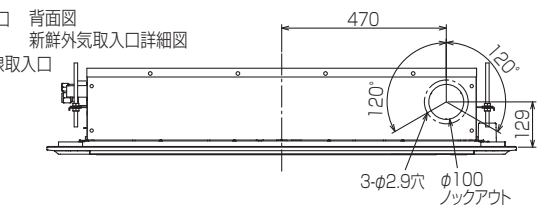

空冷ヒートポンプ式パッケージエアコン室内ユニット仕様書 1方向天井カセット形

形名	PM-RP40FA13	台数		記号	
----	-------------	----	--	----	--

電源			単相200V 50Hz/60Hz		
能力			冷房	暖房	
			kW	3.6	4.0
空気条件	室内側	乾球温度/湿球温度	°C	27/19	20/ -
	室外側	乾球温度/湿球温度	°C	35/ -	7/6
電気特性	消費電力		kW	0.080/0.080	0.070/0.070
	運転電流		A	0.50/0.50	0.40/0.40
リモコン温度設定範囲			°C	19~30(ドライを含む)	17~28
風向調節			上下方向	15°, 30°, 45°, 55°, 65° に設定可・スイング	
			左右方向	左右に各々45° の範囲で調整可(手動(別売))	
送風機	形式×個数		シロッコファン×2		
	風量	強-中-弱-静	m³/min	15-14-12-11	
	機外静圧		Pa	0	
	電動機出力		kW	0.090	
外装			ピュアホワイト<6.4Y 8.9/0.4>		
外形寸法	本体(H×W×D)		mm	225×1112×724	
	パネル(H×W×D)		mm	20×1340×800	
熱交換器形式			クロスフィン		
エアフィルター			PPハニカム(ロングライフ、抗菌・防カビ仕様)		
防音・断熱材			発泡PS・ポリエチレンシート		
冷媒配管サイズ(液/ガス)		mm	φ6.35/φ12.7		
ドレン配管サイズ		mm	VP-25接続可		
運転音<PWL> 強-中-弱-静			dB	55-52-50-47	
製品質量			kg	本体:25 パネル:6.5	
機外配線	最小電線太さ		mm	内・外ユニットの組み合わせにより変わりますので、技術資料をご覧ください。	
	配線用遮断器		A		
構成部品	運転調整装置 (別売)		MAリモコン		
	化粧パネル (別売)		M-NETリモコン		
その他の取付可能主要別売部品			標準パネル, ムーブアイセンサーパネルからお選びください。		
付属品			配線リプレースキット, ワイヤレスリモコン, ワイヤレスリモコン受光部 前吹出しグリル, ワイドパネル, 左右ベーン ワッシャー(クッション付), ワッシャー, パイプカバー, バンド 座付きネジ, フレキホース, 断熱材		
特記事項, 標準外仕様等					
注意事項	<p>1. 冷暖房能力および電気特性はJIS B 8616:2015の条件による値です。</p> <p>2. 実際の能力特性は内・外機の組合せにより変わりますので技術資料をご覧ください。</p> <p>3. 騒音値はJRA4065:2013「パッケージエアコンディショナーの音響パワーレベル試験方法」に基づいた値です。</p>				

①	②
冷媒配管 φ6.35 フレア接続 1/4F	冷媒配管 φ12.7 フレア接続 1/2F

吊込時の作業性と安全性を考慮して側面と壁との間はできるだけ開けてください。
配管、配線、メンテナンスは下面及び右側面となっておりますので上記スペースを確保してください。

BK01J242

単位	スケール	作成日	形名	PM-RP40FA13		
mm	NTS	2017-3-2	パッケージエアコン室内ユニット外形図 (1方向天井カセット形)(標準パネル)			
三菱電機株式会社			図番	GA-PMRP40FA13	副番	記号