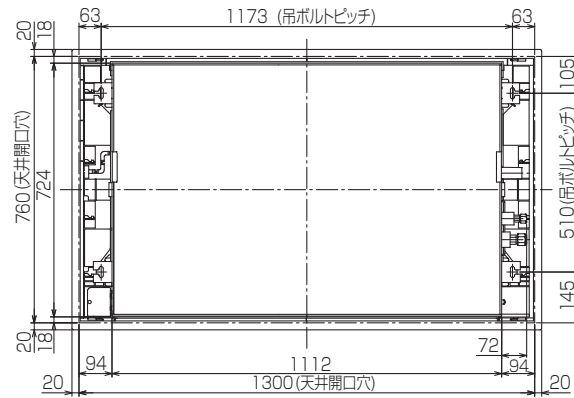

空冷ヒートポンプ式パッケージエアコン室内ユニット仕様書 1方向天井カセット形

形名	PM-RP40FA13	台数		記号	
----	-------------	----	--	----	--

電源			単相200V 50Hz/60Hz		
能力			冷房	暖房	
			kW	3.6	4.0
空気条件	室内側	乾球温度/湿球温度	°C	27/19	20/ -
	室外側	乾球温度/湿球温度	°C	35/ -	7/6
電気特性	消費電力		kW	0.080/0.080	0.070/0.070
	運転電流		A	0.50/0.50	0.40/0.40
リモコン温度設定範囲			°C	19~30(ドライを含む)	17~28
風向調節			上下方向	15°, 30°, 45°, 55°, 65° に設定可・スイング	
			左右方向	左右に各々45° の範囲で調整可(手動(別売))	
送風機	形式×個数		シロッコファン×2		
	風量	強-中-弱-静	m³/min	15-14-12-11	
	機外静圧		Pa	0	
	電動機出力		kW	0.090	
外装			ピュアホワイト<6.4Y 8.9/0.4>		
外形寸法	本体(H×W×D)		mm	225×1112×724	
	パネル(H×W×D)		mm	20×1340×800	
熱交換器形式			クロスフィン		
エアフィルター			PPハニカム(ロングライフ、抗菌・防カビ仕様)		
防音・断熱材			発泡PS・ポリエチレンシート		
冷媒配管サイズ(液/ガス)		mm	φ6.35/φ12.7		
ドレン配管サイズ		mm	VP-25接続可		
運転音<PWL> 強-中-弱-静			dB	55-52-50-47	
製品質量			kg	本体:25 パネル:6.5	
機外配線	最小電線太さ		mm	内・外ユニットの組み合わせにより変わりますので、技術資料をご覧ください。	
	配線用遮断器		A		
構成部品	運転調整装置 (別売)		MAリモコン		
	化粧パネル (別売)		M-NETリモコン		
その他の取付可能主要別売部品			標準パネル, ムーブアイセンサーパネルからお選びください。		
付属品			配線リプレースキット, ワイヤレスリモコン, ワイヤレスリモコン受光部 前吹出しグリル, ワイドパネル, 左右ベーン ワッシャー(クッション付), ワッシャー, パイプカバー, バンド 座付きネジ, フレキホース, 断熱材		
特記事項, 標準外仕様等					
注意事項	<p>1. 冷暖房能力および電気特性はJIS B 8616:2015の条件による値です。</p> <p>2. 実際の能力特性は内・外機の組合せにより変わりますので技術資料をご覧ください。</p> <p>3. 騒音値はJRA4065:2013「パッケージエアコンディショナーの音響パワーレベル試験方法」に基づいた値です。</p>				

パッケージエアコン 室内ユニット仕様書	形名	PM-RP40FA13	台数		記号	
 三菱電機株式会社	作成日	2017-11-13	図番	SY-PMRP40FA13	副番	A

- 注1.化粧パネルは標準パネル、ムーブアップパネルからお選びください。
- 2.吊りボルトは耐震など必要に応じ、
振れ止め用耐震支持部材にて補強を行ってください。
特に天井材がない場合は、確実に補強をしてください。
- 3.吊りボルトはM10またはW3/8ネジを使用してください。(現地手配)
- 4.ドレン配管はPVC管VP-25を使用してください。
ドレンポンプ内蔵です。
最大揚程は天井面から850mmです。
- 5.サービス時、電気品箱を取外す事があります。
電源線並びにリモコン線、室内外接続線の接続時には、
電線に十分な余裕を持たせてください。

①	②
冷媒配管 φ6.35 フレア接続 1/4F	冷媒配管 φ12.7 フレア接続 1/2F

吊込時の作業性と安全性を考慮して側面と壁との間はできるだけ開けてください。
配管、配線、メンテナンスは下面及び右側面となっておりますので上記スペースを確保してください。

BK01J242

単位	スケール	作成日	形名	PM-RP40FA13		
mm	NTS	2017-3-2	パッケージエアコン室内ユニット外形図 (1方向天井カセット形)(標準パネル)			
三菱電機株式会社			図番	GA-PMRP40FA13	副番	記号