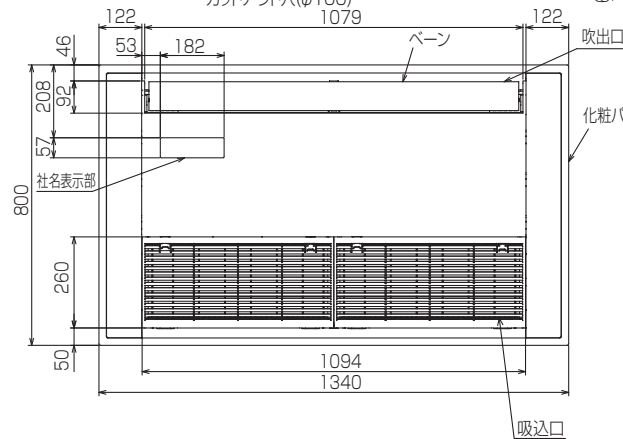

空冷ヒートポンプ式パッケージエアコン室内ユニット仕様書 1方向天井カセット形

形名	PM-RP40FA13	台数		記号	
----	-------------	----	--	----	--

電源			単相200V 50Hz/60Hz		
能力			冷房	暖房	
			kW	3.6	4.0
空気条件	室内側	乾球温度/湿球温度	°C	27/19	20/ -
	室外側	乾球温度/湿球温度	°C	35/ -	7/6
電気特性	消費電力		kW	0.080/0.080	0.070/0.070
	運転電流		A	0.50/0.50	0.40/0.40
リモコン温度設定範囲			°C	19~30(ドライを含む)	17~28
風向調節			上下方向	15°, 30°, 45°, 55°, 65° に設定可・スイング	
			左右方向	左右に各々45° の範囲で調整可(手動(別売))	
送風機	形式×個数		シロッコファン×2		
	風量	強-中-弱-静	m³/min	15-14-12-11	
	機外静圧		Pa	0	
	電動機出力		kW	0.090	
外装			ピュアホワイト<6.4Y 8.9/0.4>		
外形寸法	本体(H×W×D)		mm	225×1112×724	
	パネル(H×W×D)		mm	20×1340×800	
熱交換器形式			クロスフィン		
エアフィルター			PPハニカム(ロングライフ、抗菌・防カビ仕様)		
防音・断熱材			発泡PS・ポリエチレンシート		
冷媒配管サイズ(液/ガス)		mm	φ6.35/φ12.7		
ドレン配管サイズ		mm	VP-25接続可		
運転音<PWL> 強-中-弱-静			dB	55-52-50-47	
製品質量			kg	本体:25 パネル:6.5	
機外配線	最小電線太さ		mm	内・外ユニットの組み合わせにより変わりますので、技術資料をご覧ください。	
	配線用遮断器		A		
構成部品	運転調整装置 (別売)		MAリモコン		
	化粧パネル (別売)		M-NETリモコン		
その他の取付可能主要別売部品			標準パネル, ムーブアイセンサーパネルからお選びください。		
付属品			配線リプレースキット, ワイヤレスリモコン, ワイヤレスリモコン受光部 前吹出しグリル, ワイドパネル, 左右ベーン ワッシャー(クッション付), ワッシャー, パイプカバー, バンド 座付きネジ, フレキホース, 断熱材		
特記事項, 標準外仕様等					
注意事項	<p>1. 冷暖房能力および電気特性はJIS B 8616:2015の条件による値です。</p> <p>2. 実際の能力特性は内・外機の組合せにより変わりますので技術資料をご覧ください。</p> <p>3. 騒音値はJRA4065:2013「パッケージエアコンディショナーの音響パワーレベル試験方法」に基づいた値です。</p>				

パッケージエアコン 室内ユニット仕様書	形名	PM-RP40FA13	台数		記号	
 三菱電機株式会社	作成日	2017-11-13	図番	SY-PMRP40FA13	副番	A

- 注1.化粧パネルは標準パネル、ムーブアップパネルからお選びください。
- 2.吊りボルトは耐震など必要に応じ、
振れ止め用耐震支持部材にて補強を行ってください。
特に天井材がない場合は、確実に補強をしてください。
- 3.吊りボルトはM10またはW3/8ネジを使用してください。(現地手配)
- 4.ドレン配管はPVC管VP-25を使用してください。
ドレンポンプ内蔵です。
最大揚程は天井面から850mmです。
- 5.サービス時、電気品箱を取外す事があります。
電源線並びにリモコン線、室内外接続線の接続時には、
電線に十分な余裕を持たせてください。

①	②
冷媒配管 φ6.35 フレア接続 1/4F	冷媒配管 φ12.7 フレア接続 1/2F

吊込時の作業性と安全性を考慮して側面と壁との間はできるだけ開けてください。
配管、配線、メンテナンスは下面及び右側面となっておりますので上記スペースを確保してください。

BK01J242

単位	スケール	作成日	形名	PM-RP40FA13		
mm	NTS	2017-3-2	パッケージエアコン室内ユニット外形図 (1方向天井カセット形)(標準パネル)			
三菱電機株式会社			図番	GA-PMRP40FA13	副番	記号