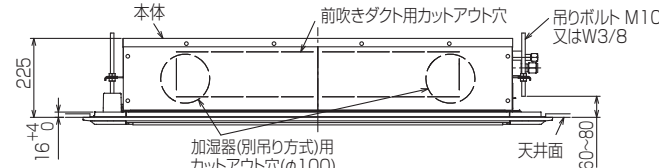

空冷ヒートポンプ式パッケージエアコン室内ユニット仕様書 1方向天井カセット形

形名	PM-RP40FA13	台数		記号	
----	-------------	----	--	----	--

電源			単相200V 50Hz/60Hz		
能力			冷房	暖房	
			kW	3.6	4.0
空気条件	室内側	乾球温度/湿球温度	°C	27/19	20/ -
	室外側	乾球温度/湿球温度	°C	35/ -	7/6
電気特性	消費電力		kW	0.080/0.080	0.070/0.070
	運転電流		A	0.50/0.50	0.40/0.40
リモコン温度設定範囲			°C	19~30(ドライを含む)	17~28
風向調節			上下方向	15°, 30°, 45°, 55°, 65° に設定可・スイング	
			左右方向	左右に各々45° の範囲で調整可(手動(別売))	
送風機	形式×個数		シロッコファン×2		
	風量	強-中-弱-静	m³/min	15-14-12-11	
	機外静圧		Pa	0	
	電動機出力		kW	0.090	
外装			ピュアホワイト<6.4Y 8.9/0.4>		
外形寸法	本体(H×W×D)		mm	225×1112×724	
	パネル(H×W×D)		mm	20×1340×800	
熱交換器形式			クロスフィン		
エアフィルター			PPハニカム(ロングライフ、抗菌・防カビ仕様)		
防音・断熱材			発泡PS・ポリエチレンシート		
冷媒配管サイズ(液/ガス)		mm	φ6.35/φ12.7		
ドレン配管サイズ		mm	VP-25接続可		
運転音<PWL> 強-中-弱-静			dB	55-52-50-47	
製品質量			kg	本体:25 パネル:6.5	
機外配線	最小電線太さ		mm	内・外ユニットの組み合わせにより変わりますので、技術資料をご覧ください。	
	配線用遮断器		A		
構成部品	運転調整装置 (別売)		MAリモコン		
	化粧パネル (別売)		M-NETリモコン		
その他の取付可能主要別売部品			標準パネル, ムーブアイセンサーパネルからお選びください。		
付属品			配線リプレースキット, ワイヤレスリモコン, ワイヤレスリモコン受光部 前吹出しグリル, ワイドパネル, 左右ベーン ワッシャー(クッション付), ワッシャー, パイプカバー, バンド 座付きネジ, フレキホース, 断熱材		
特記事項, 標準外仕様等					
注意事項	<p>1. 冷暖房能力および電気特性はJIS B 8616:2015の条件による値です。</p> <p>2. 実際の能力特性は内・外機の組合せにより変わりますので技術資料をご覧ください。</p> <p>3. 騒音値はJRA4065:2013「パッケージエアコンディショナーの音響パワーレベル試験方法」に基づいた値です。</p>				

パッケージエアコン 室内ユニット仕様書	形名	PM-RP40FA13	台数		記号	
 三菱電機株式会社	作成日	2017-11-13	図番	SY-PMRP40FA13	副番	A

- 注1.化粧パネルは標準パネル、ムーブアップパネルからお選びください。
- 2.吊りボルトは耐震など必要に応じ、
振れ止め用耐震支持部材にて補強を行ってください。
特に天井材がない場合は、確実に補強をしてください。
- 3.吊りボルトはM10またはW3/8ネジを使用してください。(現地手配)
- 4.ドレン配管はPVC管VP-25を使用してください。
ドレンポンプ内蔵です。
最大揚程は天井面から850mmです。
- 5.サービス時、電気品箱を取外す事があります。
電源線並びにリモコン線、室内外接続線の接続時には、
電線に十分な余裕を持たせてください。

①	②
冷媒配管 φ6.35 フレア接続 1/4F	冷媒配管 φ12.7 フレア接続 1/2F

吊込時の作業性と安全性を考慮して側面と壁との間はできるだけ開けてください。
配管、配線、メンテナンスは下面及び右側面となっておりますので上記スペースを確保してください。

BK01J242

単位	スケール	作成日	形名	PM-RP40FA13		
mm	NTS	2017-3-2	パッケージエアコン室内ユニット外形図 (1方向天井カセット形)(標準パネル)			
三菱電機株式会社			図番	GA-PMRP40FA13	副番	記号