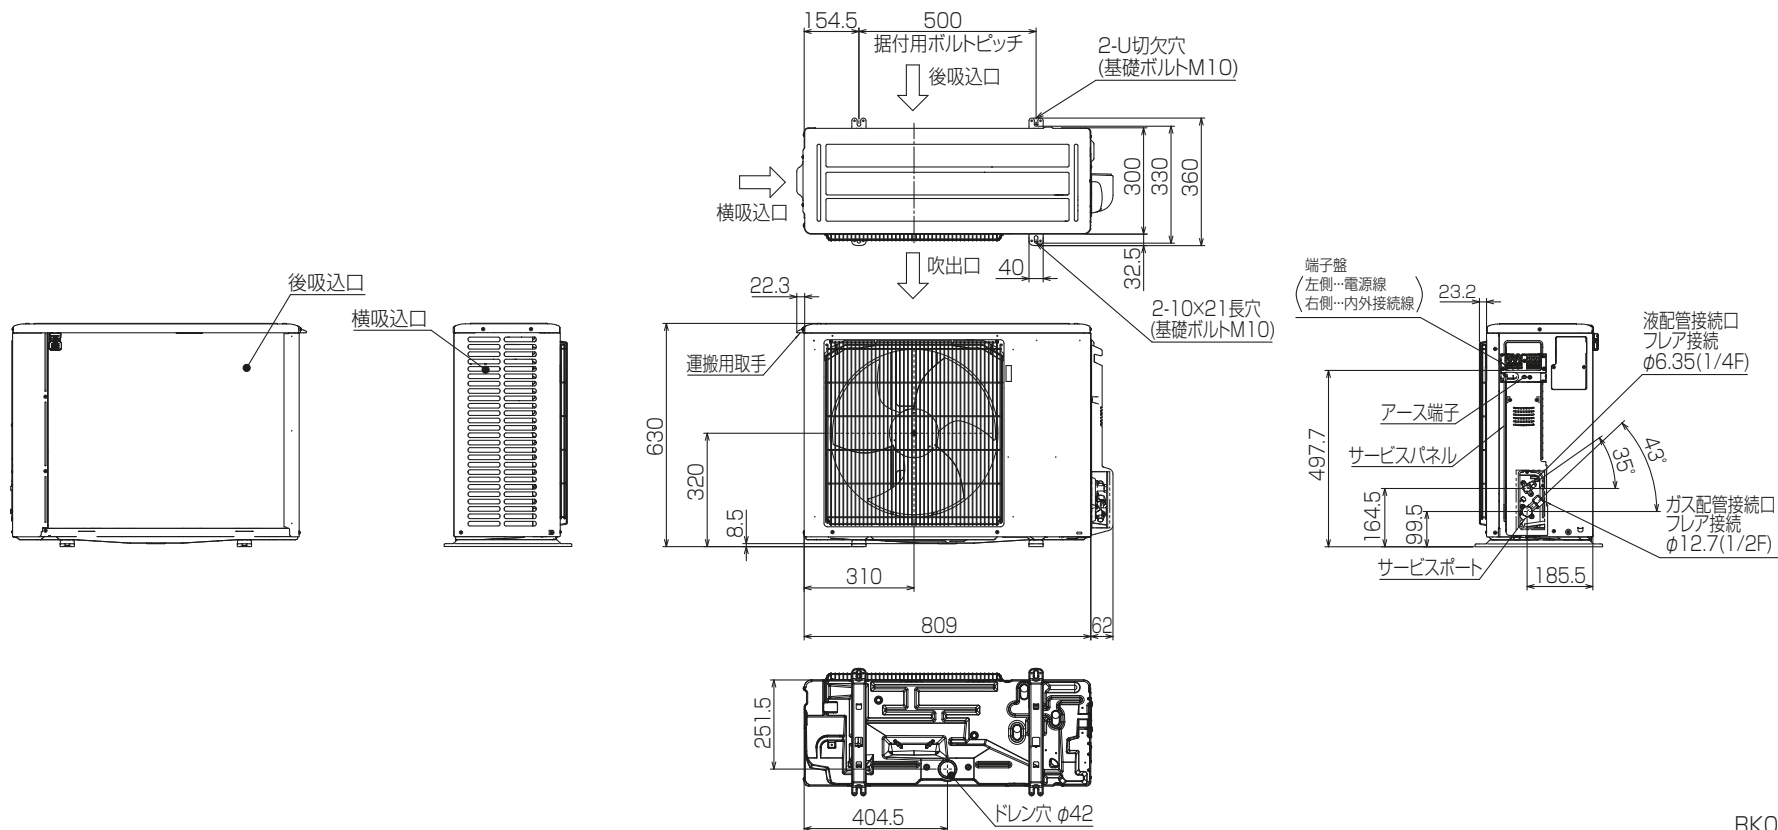

### 1 設置スペース(周囲必要空間)

下図は基本例を示します。  
詳細につきましては工事マニュアル等の  
技術資料を参照願います。

### 2 基礎ボルト

M10の基礎ボルトでユニットの据付足を  
4ヶ所ダブルナットで強固に固定してください。  
(基礎ボルト、座金、ナットは現地手配です。)

<基礎ボルト高さ>

### 3 配管・配線取入れ方向

配管、配線接続は、  
背面側からのみ取入れできます。

RK01B177

単位	スケール	作成日	形名	PUZ-ERMP56KA6(-BS,-BSG)		
mm	NTS	2018-1-19	パッケージエアコン室外ユニット外形図			
三菱電機株式会社			図番	GA-PUZERMP56KA6	副番	記号

室外ユニット耐(重)塩害仕様 仕様書

図示 番号	区分名	部品名	素材仕様	標準 仕様	耐塩害	耐重 塩害	表面処理仕様
①	外装パネル	本体ベース	アルミ亜鉛メッキ鋼板	○			—
					○		アクリル樹脂塗装/内外面1回塗装
					○		アクリル樹脂塗装/内面2回,外面1回塗装
②	パネル (上面・前面・後面など)	合金化亜鉛メッキ鋼板	○		○		ポリエステル系樹脂塗装(塗装鋼板)
							アクリル+ポリエステル樹脂塗装/内外面1回塗装
							アクリル+ポリエステル樹脂塗装/内面1回,外面2回塗装
③	グリル	SWM鉄線	○	○	○	ポリエチレン樹脂コーティング	
④	送風機	プロペラファン	ポリプロピレン樹脂成形品	○	○	○	—
⑤	モータ	フレーム部	モールド仕様 (不飽和ポリエステル樹脂)	○	○	○	—
		シャフト部	S38CまたはS45C	○	○	○	防錆油塗布
⑥	モータサポート	溶融亜鉛メッキ鋼板	○				—
					○	○	板金端面にエポキシ樹脂塗装
⑦	熱交換器	フィン	アルミ板	○		○	—
							防蝕・親水性処理フィン(ビニル系又はアクリル系樹脂塗装)
⑧	側板	溶融亜鉛メッキ鋼板	○	○	○	クロムフリー被膜処理	
⑨	配管	リン脱酸銅管(C1220T)	○	○	○	—	
⑩	配管溶接部	ロー材:リン銅ロー	○	○	○	—	
⑪	冷媒配管	圧縮機	熱間圧延鋼板	○	○	○	アルキド樹脂塗装
		配管	リン脱酸銅管(C1220T)	○	○	○	—
		配管溶接部	ロー材:リン銅ロー	○	○	○	—
⑭	電気品箱	プリント基板	ガラスコンポジット CEM-3	○			防湿剤塗布(マイコン端子部周辺)
					○	○	ポリオレフィン系樹脂塗布(主要部品および狭パターン、 基板裏面(放熱部などを除く))
⑮	電気品箱	溶融亜鉛メッキ鋼板	○	○	○	クロムフリー被膜処理	
⑯	その他	セパレータ	溶融亜鉛メッキ鋼板	○			クロムフリー被膜処理
					○	○	端面部にエポキシ樹脂塗装
⑰	配管支持板	溶融亜鉛メッキ鋼板	○		○		クロムフリー被膜処理
							端面部にエポキシ樹脂塗装
⑱	ネジ(外装)	SWCH18A(鉄製)	○	○	○	高耐食被膜処理	
⑲	ラベル				○		JRA耐塩害仕様
							JRA耐重塩害仕様