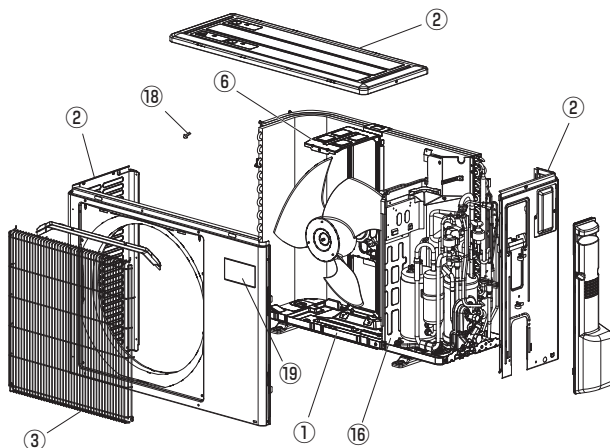

室外ユニット耐(重)塩害仕様 仕様書

図示 番号	区分名	部品名	素材仕様	標準 仕様	耐塩害	耐重 塩害	表面処理仕様
①	外装パネル	本体ベース	アルミ亜鉛メッキ鋼板	○			—
					○		アクリル樹脂塗装/内外面1回塗装
					○		アクリル樹脂塗装/内面2回,外面1回塗装
②	パネル (上面・前面・後面など)	合金化亜鉛メッキ鋼板	○		○		ポリエステル系樹脂塗装(塗装鋼板)
							アクリル+ポリエステル樹脂塗装/内外面1回塗装
							アクリル+ポリエステル樹脂塗装/内面1回,外面2回塗装
③	グリル	SWM鉄線	○	○	○	ポリエチレン樹脂コーティング	
④	送風機	プロペラファン	ポリプロピレン樹脂成形品	○	○	○	—
⑤	モータ	フレーム部	モールド仕様 (不飽和ポリエステル樹脂)	○	○	○	—
		シャフト部	S38CまたはS45C	○	○	○	防錆油塗布
⑥	モータサポート	溶融亜鉛メッキ鋼板	○				—
					○	○	板金端面にエポキシ樹脂塗装
⑦	熱交換器	フィン	アルミ板	○		○	—
							防蝕・親水性処理フィン(ビニル系又はアクリル系樹脂塗装)
⑧	側板	溶融亜鉛メッキ鋼板	○	○	○	クロムフリー被膜処理	
⑨	配管	リン脱酸銅管(C1220T)	○	○	○	—	
⑩	配管溶接部	ロー材:リン銅ロー	○	○	○	—	
⑪	冷媒配管	圧縮機	熱間圧延鋼板	○	○	○	アルキド樹脂塗装
		配管	リン脱酸銅管(C1220T)	○	○	○	—
		配管溶接部	ロー材:リン銅ロー	○	○	○	—
⑭	電気品箱	プリント基板	ガラスコンポジット CEM-3	○			防湿剤塗布(マイコン端子部周辺)
					○	○	ポリオレフィン系樹脂塗布(主要部品および狭パターン、 基板裏面(放熱部などを除く))
⑮	電気品箱	溶融亜鉛メッキ鋼板	○	○	○	クロムフリー被膜処理	
⑯	その他	セパレータ	溶融亜鉛メッキ鋼板	○			クロムフリー被膜処理
					○	○	端面部にエポキシ樹脂塗装
⑰	配管支持板	溶融亜鉛メッキ鋼板	○		○		クロムフリー被膜処理
							端面部にエポキシ樹脂塗装
⑱	ネジ(外装)	SWCH18A(鉄製)	○	○	○	高耐食被膜処理	
⑲	ラベル				○		JRA耐塩害仕様
							JRA耐重塩害仕様

「耐塩害仕様・耐重塩害仕様室外ユニット」は、日本冷凍空調工業会規格JRA9002に基づいています。

1. ご注意 1. 海水飛沫及び潮風に直接さらされることを極力回避するような場所へ設置してください。(設置場所の条件により、ユニットの寿命が異なります。)
   2. 外装パネルに付着した海塩粒子が雨水によって十分洗浄されるように配慮してください。
   (日除けなどを取り付けると雨水による洗浄ができなくなります。)
   3. 室外機底板内への水の滞留は、著しい腐食作用を促進させる為、底板内の水抜け性を損なわないように、傾きなどを注意してください。
   4. 海岸地帯へ設置された場合は、付着した塩分等を除去する為に定期的に水洗いを行ってください。
   5. 据付時、メンテナンス時等に付いた傷は、補修してください。
   6. 機器の状態を定期的に点検してください。
   7. 基礎部分の排水性を確保してください。

※図は、一例です。

外観部分