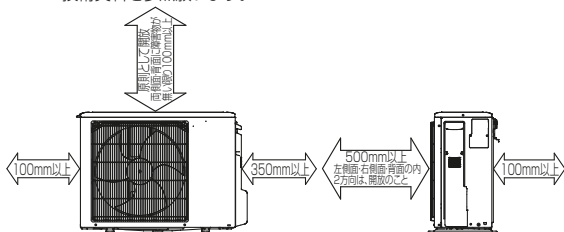

### 1 設置スペース(周囲必要空間)

下図は基本例を示します。  
詳細につきましては工事マニュアル等の  
技術資料を参照願います。

### 2 基礎ボルト

M10の基礎ボルトでユニットの据付足を  
4ヶ所ダブルナットで強固に固定してください。  
(基礎ボルト、座金、ナットは現地手配です。)

<基礎ボルト高さ>

### 3 配管・配線取入れ方向

配管、配線接続は、  
背面側からのみ取入れできます。

RK01B177

単位	スケール	作成日	形名	PUZ-ERMP56KA6(-BS,-BSG)		
mm	NTS	2018-1-19	パッケージエアコン室外ユニット外形図			
三菱電機株式会社			図番	GA-PUZERMP56KA6	副番	記号

室外ユニット耐(重)塩害仕様 仕様書

図示 番号	区分名	部品名	素材仕様	標準 仕様	耐塩害	耐重 塩害	表面処理仕様
①	外装パネル	本体ベース	アルミ亜鉛メッキ鋼板	○			—
					○		アクリル樹脂塗装/内外面1回塗装
					○		アクリル樹脂塗装/内面2回,外面1回塗装
②	パネル (上面・前面・後面など)	合金化亜鉛メッキ鋼板	○		○		ポリエステル系樹脂塗装(塗装鋼板)
							アクリル+ポリエステル樹脂塗装/内外面1回塗装
							アクリル+ポリエステル樹脂塗装/内面1回,外面2回塗装
③	グリル	SWM鉄線	○	○	○	ポリエチレン樹脂コーティング	
④	送風機	プロペラファン	ポリプロピレン樹脂成形品	○	○	○	—
⑤	モータ	フレーム部	モールド仕様 (不飽和ポリエステル樹脂)	○	○	○	—
		シャフト部	S38CまたはS45C	○	○	○	防錆油塗布
⑥	モータサポート	溶融亜鉛メッキ鋼板	○				—
					○	○	板金端面にエポキシ樹脂塗装
⑦	熱交換器	フィン	アルミ板	○		○	—
							防蝕・親水性処理フィン(ビニル系又はアクリル系樹脂塗装)
⑧	側板	溶融亜鉛メッキ鋼板	○	○	○	クロムフリー被膜処理	
⑨	配管	リン脱酸銅管(C1220T)	○	○	○	—	
⑩	配管溶接部	ロー材:リン銅ロー	○	○	○	—	
⑪	冷媒配管	圧縮機	熱間圧延鋼板	○	○	○	アルキド樹脂塗装
		配管	リン脱酸銅管(C1220T)	○	○	○	—
		配管溶接部	ロー材:リン銅ロー	○	○	○	—
⑭	電気品箱	プリント基板	ガラスコンポジット CEM-3	○			防湿剤塗布(マイコン端子部周辺)
					○	○	ポリオレフィン系樹脂塗布(主要部品および狭パターン、 基板裏面(放熱部などを除く))
⑮	電気品箱	溶融亜鉛メッキ鋼板	○	○	○	クロムフリー被膜処理	
⑯	その他	セパレータ	溶融亜鉛メッキ鋼板	○			クロムフリー被膜処理
					○	○	端面部にエポキシ樹脂塗装
⑰	配管支持板	溶融亜鉛メッキ鋼板	○		○		クロムフリー被膜処理
							端面部にエポキシ樹脂塗装
⑱	ネジ(外装)	SWCH18A(鉄製)	○	○	○	高耐食被膜処理	
⑲	ラベル				○		JRA耐塩害仕様
							JRA耐重塩害仕様