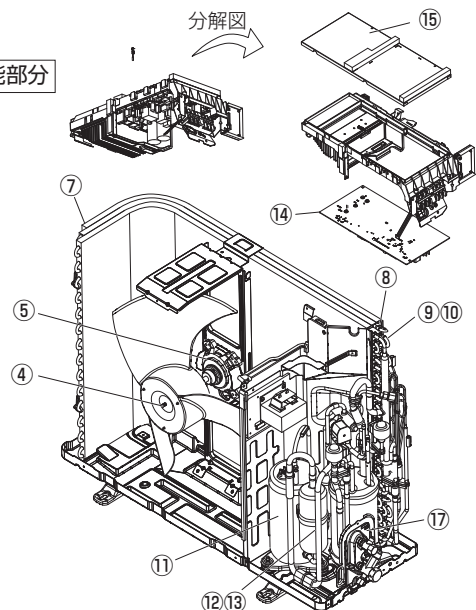

機能部分

耐(重)塩害仕様書

形名 PUZ-ZRMP40(S)・45(S)・50(S)・56(S)・63(S)KA6 形
PUZ-ERMP40(S)・45(S)・50(S)・56(S)・63(S)KA6 形
PU-CRMP40(S)・45(S)・50(S)・56(S)・63(S)KA6 形

作成日

2018-2-10

図番

PUZZRMP40KA6BS

副番