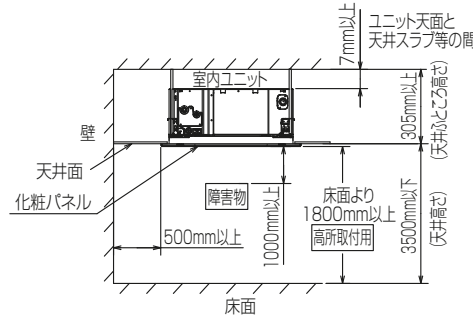

空冷ヒートポンプ式パッケージエアコン室内ユニット仕様書 4方向天井カセット形<コンパクトカセット>

形名	PL-RP56GA6	台数		記号	
----	------------	----	--	----	--

電源			単相200V 50Hz/60Hz			
能力			冷房	暖房		
kW			5.0	5.6		
空気条件	室内側	乾球温度/湿球温度	°C	27/19		
	室外側	乾球温度/湿球温度	°C	35/ -		
電気特性	消費電力		kW	0.030/0.030		
	運転電流		A	0.37/0.37		
リモコン温度設定範囲		°C	19~30(ドライを含む)		17~28 ※1	
風向調節		上下方向	30° ,35° ,45° ,55° ,60° に設定可・スイング			
		左右方向	-			
送風機	形式×個数		ターボファン×1			
	風量 強-中-弱-静	m ³ /min	14-12.5-10-9.5			
	機外静圧		Pa	0		
	電動機出力		kW	0.050		
外装			クリアホワイト<1.0Y 9.2/0.2>			
外形寸法	本体(H×W×D)		mm	298×670×670		
	パネル(H×W×D)		mm	15×760×760		
熱交換器形式			クロスフィン			
エアフィルター			PPハニカム(ロングライフ、抗菌・防カビ仕様)			
防音・断熱材			発泡PS			
冷媒配管サイズ(液/ガス)		mm	φ6.35/φ12.7			
ドレン配管サイズ		mm	VP-25接続可			
運転音<PWL> 強-中-弱-静		dB	56-54-50-49			
製品質量		kg	本体:17 パネル:3.6			
機外配線	最小電線太さ	mm	内・外ユニットの組み合わせにより変わりますので、 技術資料をご覧ください。			
	配線用遮断器	A				
構成部品	運転調整装置 (別売)		MAリモコン M-NETリモコン			
	化粧パネル (別売)		ムーブアイセンサーパネル, 標準パネルからお選びください。			
その他の取付可能主要別売部品			配線リプレースキット, ワイドパネル, 吹出口シャッタープレート スペースパネル, 加湿器			
付属品			ワッシャー, ワッシャー(クッション付), パイプカバー, バンド フレキホース, 断熱材, ファスナー			
特記事項, 標準外仕様等						
注意事項	<p>1. 冷房・暖房能力および電気特性はJIS B 8616:2015の条件による値です。</p> <p>2. 実際の能力特性は内・外機の組合せにより変わりますので技術資料をご覧ください。</p> <p>3. 運転音<PWL>はJIS B 8616:2015に基づいた値です。</p> <p>4. ※1ズバ暖スリム室外ユニット組み合わせ時は10°Cの設定ができます。 組み合わせ機器に制約がありますので、詳細についてはカタログなどをご確認ください。</p>					

パッケージエアコン 室内ユニット仕様書	形名	PL-RP56GA6	台数		記号	
 三菱電機株式会社	作成日	2024-01-12	図番	SY-PLRP56GA6	副番	

- 注1.化粧パネルは標準パネルをお選びください。
 2.吊ボルトは耐震など必要に応じ、振れ止め用耐震支持部材にて補強を行ってください。特に天井材がない場合は、確実に補強をしてください。
 3.吊ボルトはM10またはW3/8ネジを使用してください。(現地手配)
 4.ドレン配管はPVC管VP-25を使用してください。
 ドレンポンプ内蔵です。最大揚程は天井面から850mmです。
 5.天井ふところ高さは305mm以上必要となります。
 6.サービス時、電気品を取外すことがあります。電源線ならびにリモコン線室内外接続線の接続時には、電線に十分な余裕を持たせてください。
 7.別売加湿器取付け時は、天井ふところ高さが360mm以上必要となります。
 8.必要な据付けサービススペースは右図を参照願います。
 9.外気取入用ケースメント取付け時の外形図は、専用の外形図を参照願います。

①(液管)	②(ガス管)	A	B
冷媒配管 φ6.35 フレア接続 1/4F	冷媒配管 φ12.7 フレア接続 1/2F	76	71

RK01J511

単位	スケール	作成日	形名	PL-RP56GA6
mm	NTS	2024-2-7	パッケージエアコン室内ユニット外形図 (4方向天井カセット形) (コンパクトタイプ) (標準パネル)	
三菱電機株式会社			図番	GA-PLRP56GA6
			副番	
			記号	