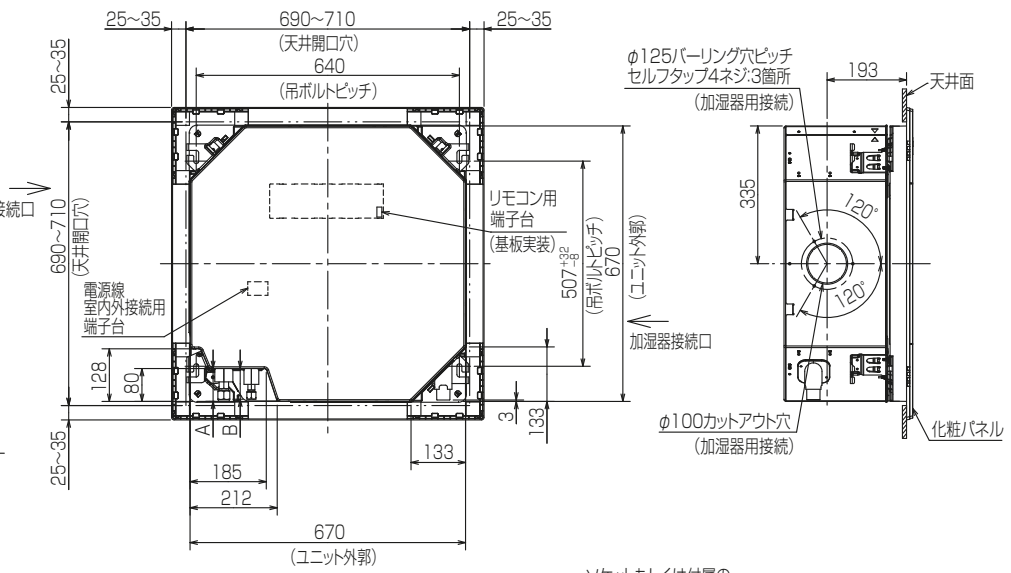

空冷ヒートポンプ式パッケージエアコン室内ユニット仕様書 4方向天井カセット形<コンパクトカセット>

形名	PL-RP56GA6	台数		記号	
----	------------	----	--	----	--

電源			単相200V 50Hz/60Hz			
能力			冷房	暖房		
kW			5.0	5.6		
空気条件	室内側	乾球温度/湿球温度	°C	27/19		
	室外側	乾球温度/湿球温度	°C	35/ -		
電気特性	消費電力		kW	0.030/0.030		
	運転電流		A	0.37/0.37		
リモコン温度設定範囲		°C	19~30(ドライを含む)		17~28 ※1	
風向調節		上下方向	30° ,35° ,45° ,55° ,60° に設定可・スイング			
		左右方向	-			
送風機	形式×個数		ターボファン×1			
	風量 強-中-弱-静	m ³ /min	14-12.5-10-9.5			
	機外静圧		Pa	0		
	電動機出力		kW	0.050		
外装			クリアホワイト<1.0Y 9.2/0.2>			
外形寸法	本体(H×W×D)		mm	298×670×670		
	パネル(H×W×D)		mm	15×760×760		
熱交換器形式			クロスフィン			
エアフィルター			PPハニカム(ロングライフ、抗菌・防カビ仕様)			
防音・断熱材			発泡PS			
冷媒配管サイズ(液/ガス)		mm	φ6.35/φ12.7			
ドレン配管サイズ		mm	VP-25接続可			
運転音<PWL> 強-中-弱-静		dB	56-54-50-49			
製品質量		kg	本体:17 パネル:3.6			
機外配線	最小電線太さ	mm	内・外ユニットの組み合わせにより変わりますので、 技術資料をご覧ください。			
	配線用遮断器	A				
構成部品	運転調整装置 (別売)		MAリモコン M-NETリモコン			
	化粧パネル (別売)		ムーブアイセンサーパネル, 標準パネルからお選びください。			
その他の取付可能主要別売部品			配線リプレースキット, ワイドパネル, 吹出口シャッタープレート スペースパネル, 加湿器			
付属品			ワッシャー, ワッシャー(クッション付), パイプカバー, バンド フレキホース, 断熱材, ファスナー			
特記事項, 標準外仕様等						
注意事項	<p>1. 冷房・暖房能力および電気特性はJIS B 8616:2015の条件による値です。</p> <p>2. 実際の能力特性は内・外機の組合せにより変わりますので技術資料をご覧ください。</p> <p>3. 運転音<PWL>はJIS B 8616:2015に基づいた値です。</p> <p>4. ※1ズバ暖スリム室外ユニット組み合わせ時は10°Cの設定ができます。 組み合わせ機器に制約がありますので、詳細についてはカタログなどをご確認ください。</p>					

パッケージエアコン 室内ユニット仕様書	形名	PL-RP56GA6	台数		記号	
 三菱電機株式会社	作成日	2024-01-12	図番	SY-PLRP56GA6	副番	

- 注1.化粧パネルは標準パネルをお選びください。
 2.吊ボルトは耐震など必要に応じ、振れ止め用耐震支持部材にて補強を行ってください。特に天井材がない場合は、確実に補強をしてください。
 3.吊ボルトはM10またはW3/8ネジを使用してください。(現地手配)
 4.ドレン配管はPVC管VP-25を使用してください。
 ドレンポンプ内蔵です。最大揚程は天井面から850mmです。
 5.天井ふところ高さは305mm以上必要となります。
 6.サービス時、電気品を取外すことがあります。電源線ならびにリモコン線室内外接続線の接続時には、電線に十分な余裕を持たせてください。
 7.別売加湿器取付け時は、天井ふところ高さが360mm以上必要となります。
 8.必要な据付けサービススペースは右図を参照願います。
 9.外気取入用ケースメント取付け時の外形図は、専用の外形図を参照願います。

①(液管)	②(ガス管)	A	B
冷媒配管 φ6.35 フレア接続 1/4F	冷媒配管 φ12.7 フレア接続 1/2F	76	71

RK01J511

単位	スケール	作成日	形名	PL-RP56GA6
mm	NTS	2024-2-7	パッケージエアコン室内ユニット外形図 (4方向天井カセット形) (コンパクトタイプ) (標準パネル)	
三菱電機株式会社			図番	GA-PLRP56GA6
			副番	
			記号	