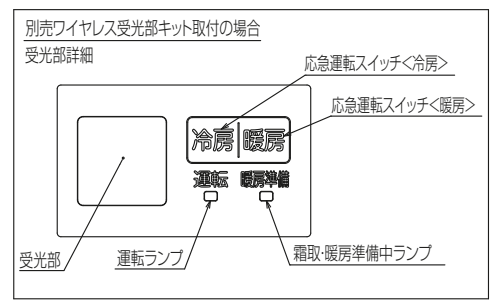

1. 注1.化粧パネルは標準パネルをお選びください。
   2.吊ボルトは耐震など必要に応じ、振れ止め用耐震支持部材にて補強を行ってください。特に天井材がない場合は、確実に補強をしてください。
   3.吊ボルトはM10またはW3/8ネジを使用してください。(現地手配)
   4.ドレン配管はPVC管VP-25を使用してください。
   ドレンポンプ内蔵です。最大揚程は天井面から850mmです。
   5.天井ふところ高さは305mm以上必要となります。
   6.サービス時、電気品を取外すことがあります。電源線ならびにリモコン線室内外接続線の接続時には、電線に十分な余裕を持たせてください。
   7.別売加湿器取付け時は、天井ふところ高さが360mm以上必要となります。
   8.必要な据付けサービススペースは右図を参照願います。
   9.外気取入用ケースメント取付け時の外形図は、専用の外形図を参照願います。

①(液管)	②(ガス管)	A	B
冷媒配管 φ6.35 フレア接続 1/4F	冷媒配管 φ12.7 フレア接続 1/2F	76	71