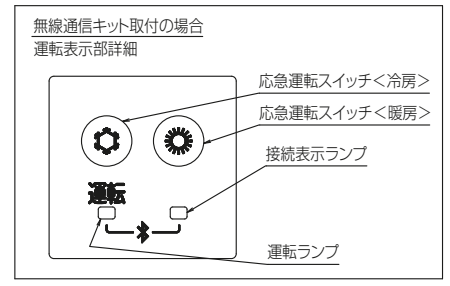

空冷ヒートポンプ式パッケージエアコン室内ユニット仕様書 4方向天井カセット形<コンパクトカセット>

形名	PL-RP56GA6	台数		記号	
----	------------	----	--	----	--

電源			単相200V 50Hz/60Hz			
能力			冷房	暖房		
kW			5.0	5.6		
空気条件	室内側	乾球温度/湿球温度	°C	27/19		
	室外側	乾球温度/湿球温度	°C	35/ -		
電気特性	消費電力		kW	0.030/0.030		
	運転電流		A	0.37/0.37		
リモコン温度設定範囲		°C	19~30(ドライを含む)		17~28 ※1	
風向調節		上下方向	30° ,35° ,45° ,55° ,60° に設定可・スイング			
		左右方向	-			
送風機	形式×個数		ターボファン×1			
	風量 強-中-弱-静	m ³ /min	14-12.5-10-9.5			
	機外静圧		Pa	0		
	電動機出力		kW	0.050		
外装			クリアホワイト<1.0Y 9.2/0.2>			
外形寸法	本体(H×W×D)		mm	298×670×670		
	パネル(H×W×D)		mm	15×760×760		
熱交換器形式			クロスフィン			
エアフィルター			PPハニカム(ロングライフ、抗菌・防カビ仕様)			
防音・断熱材			発泡PS			
冷媒配管サイズ(液/ガス)		mm	φ6.35/φ12.7			
ドレン配管サイズ		mm	VP-25接続可			
運転音<PWL> 強-中-弱-静		dB	56-54-50-49			
製品質量		kg	本体:17 パネル:3.6			
機外配線	最小電線太さ	mm	内・外ユニットの組み合わせにより変わりますので、 技術資料をご覧ください。			
	配線用遮断器	A				
構成部品	運転調整装置 (別売)		MAリモコン M-NETリモコン			
	化粧パネル (別売)		ムーブアイセンサーパネル, 標準パネルからお選びください。			
その他の取付可能主要別売部品			配線リプレースキット, ワイドパネル, 吹出口シャッタープレート スペースパネル, 加湿器			
付属品			ワッシャー, ワッシャー(クッション付), パイプカバー, バンド フレキホース, 断熱材, ファスナー			
特記事項, 標準外仕様等						
注意事項	<p>1. 冷房・暖房能力および電気特性はJIS B 8616:2015の条件による値です。</p> <p>2. 実際の能力特性は内・外機の組合せにより変わりますので技術資料をご覧ください。</p> <p>3. 運転音<PWL>はJIS B 8616:2015に基づいた値です。</p> <p>4. ※1ズバ暖スリム室外ユニット組み合わせ時は10°Cの設定ができます。 組み合わせ機器に制約がありますので、詳細についてはカタログなどをご確認ください。</p>					

パッケージエアコン 室内ユニット仕様書	形名	PL-RP56GA6	台数		記号	
 三菱電機株式会社	作成日	2024-01-12	図番	SY-PLRP56GA6	副番	

- 注1.化粧パネルは標準パネルをお選びください。
 2.吊ボルトは耐震など必要に応じ、振れ止め用耐震支持部材にて補強を行ってください。特に天井材がない場合は、確実に補強をしてください。
 3.吊ボルトはM10またはW3/8ネジを使用してください。(現地手配)
 4.ドレン配管はPVC管VP-25を使用してください。
 ドレンポンプ内蔵です。最大揚程は天井面から850mmです。
 5.天井ふところ高さは305mm以上必要となります。
 6.サービス時、電気品を取外すことがあります。電源線ならびにリモコン線室内外接続線の接続時には、電線に十分な余裕を持たせてください。
 7.別売加湿器取付け時は、天井ふところ高さが360mm以上必要となります。
 8.必要な据付けサービススペースは右図を参照願います。
 9.外気取入用ケースメント取付け時の外形図は、専用の外形図を参照願います。