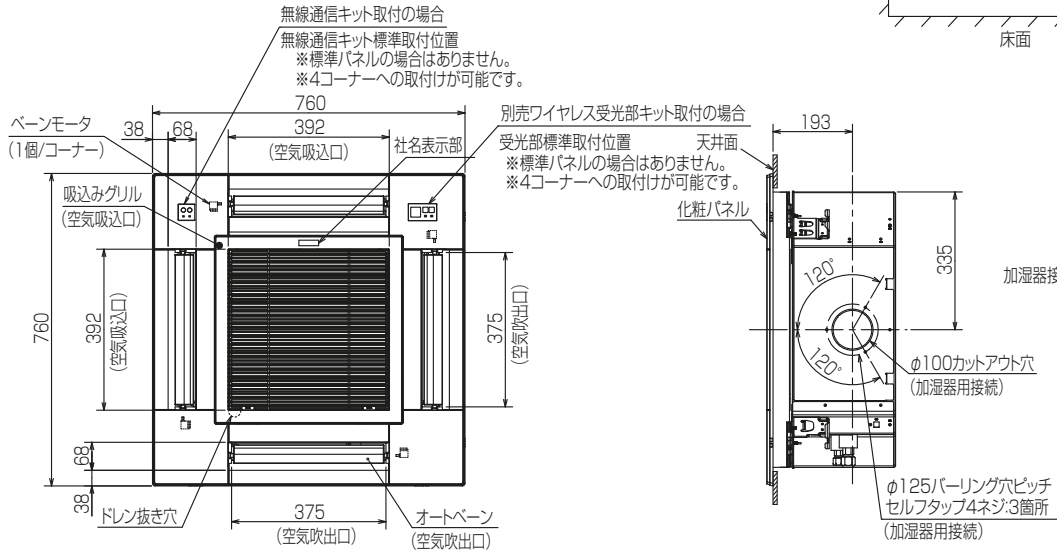

空冷ヒートポンプ式パッケージエアコン室内ユニット仕様書 4方向天井カセット形<コンパクトカセット>

形名	PL-RP56GA6	台数		記号	
----	------------	----	--	----	--

電源			単相200V 50Hz/60Hz			
能力			冷房	暖房		
kW			5.0	5.6		
空気条件	室内側	乾球温度/湿球温度	°C	27/19		
	室外側	乾球温度/湿球温度	°C	35/ -		
電気特性	消費電力		kW	0.030/0.030		
	運転電流		A	0.37/0.37		
リモコン温度設定範囲		°C	19~30(ドライを含む)		17~28 ※1	
風向調節		上下方向	30° ,35° ,45° ,55° ,60° に設定可・スイング			
		左右方向	-			
送風機	形式×個数		ターボファン×1			
	風量 強-中-弱-静	m ³ /min	14-12.5-10-9.5			
	機外静圧		Pa	0		
	電動機出力		kW	0.050		
外装			クリアホワイト<1.0Y 9.2/0.2>			
外形寸法	本体(H×W×D)		mm	298×670×670		
	パネル(H×W×D)		mm	15×760×760		
熱交換器形式			クロスフィン			
エアフィルター			PPハニカム(ロングライフ、抗菌・防カビ仕様)			
防音・断熱材			発泡PS			
冷媒配管サイズ(液/ガス)		mm	φ6.35/φ12.7			
ドレン配管サイズ		mm	VP-25接続可			
運転音<PWL> 強-中-弱-静		dB	56-54-50-49			
製品質量		kg	本体:17 パネル:3.6			
機外配線	最小電線太さ	mm	内・外ユニットの組み合わせにより変わりますので、 技術資料をご覧ください。			
	配線用遮断器	A				
構成部品	運転調整装置 (別売)		MAリモコン M-NETリモコン			
	化粧パネル (別売)		ムーブアイセンサーパネル, 標準パネルからお選びください。			
その他の取付可能主要別売部品			配線リプレースキット, ワイドパネル, 吹出口シャッタープレート スペースパネル, 加湿器			
付属品			ワッシャー, ワッシャー(クッション付), パイプカバー, バンド フレキホース, 断熱材, ファスナー			
特記事項, 標準外仕様等						
注意事項	<p>1. 冷房・暖房能力および電気特性はJIS B 8616:2015の条件による値です。</p> <p>2. 実際の能力特性は内・外機の組合せにより変わりますので技術資料をご覧ください。</p> <p>3. 運転音<PWL>はJIS B 8616:2015に基づいた値です。</p> <p>4. ※1ズバ暖スリム室外ユニット組み合わせ時は10°Cの設定ができます。 組み合わせ機器に制約がありますので、詳細についてはカタログなどをご確認ください。</p>					

パッケージエアコン 室内ユニット仕様書	形名	PL-RP56GA6	台数		記号	
 三菱電機株式会社	作成日	2024-01-12	図番	SY-PLRP56GA6	副番	

- 注1.化粧パネルは標準パネルをお選びください。
 2.吊ボルトは耐震など必要に応じ、振れ止め用耐震支持部材にて補強を行ってください。特に天井材がない場合は、確実に補強をしてください。
 3.吊ボルトはM10またはW3/8ネジを使用してください。(現地手配)
 4.ドレン配管はPVC管VP-25を使用してください。
 ドレンポンプ内蔵です。最大揚程は天井面から850mmです。
 5.天井ふところ高さは305mm以上必要となります。
 6.サービス時、電気品を取外すことがあります。電源線ならびにリモコン線室内外接続線の接続時には、電線に十分な余裕を持たせてください。
 7.別売加湿器取付け時は、天井ふところ高さが360mm以上必要となります。
 8.必要な据付けサービススペースは右図を参照願います。
 9.外気取入用ケースメント取付け時の外形図は、専用の外形図を参照願います。

①(液管)	②(ガス管)	A	B
冷媒配管 φ6.35 フレア接続 1/4F	冷媒配管 φ12.7 フレア接続 1/2F	76	71

RK01J511

単位	スケール	作成日	形名	PL-RP56GA6
mm	NTS	2024-2-7	パッケージエアコン室内ユニット外形図 (4方向天井カセット形) (コンパクトタイプ) (標準パネル)	
三菱電機株式会社			図番	GA-PLRP56GA6
			副番	
			記号	