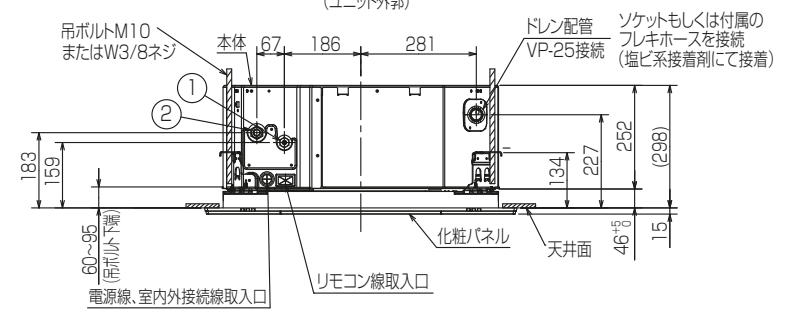

空冷ヒートポンプ式パッケージエアコン室内ユニット仕様書 4方向天井カセット形<コンパクトカセット>

形名	PL-RP56GA6	台数		記号	
----	------------	----	--	----	--

電源			単相200V 50Hz/60Hz			
能力			冷房	暖房		
kW			5.0	5.6		
空気条件	室内側	乾球温度/湿球温度	°C	27/19		
	室外側	乾球温度/湿球温度	°C	35/ -		
電気特性	消費電力		kW	0.030/0.030		
	運転電流		A	0.37/0.37		
リモコン温度設定範囲		°C	19~30(ドライを含む)		17~28 ※1	
風向調節		上下方向	30° ,35° ,45° ,55° ,60° に設定可・スイング			
		左右方向	-			
送風機	形式×個数		ターボファン×1			
	風量 強-中-弱-静	m ³ /min	14-12.5-10-9.5			
	機外静圧		Pa	0		
	電動機出力		kW	0.050		
外装			クリアホワイト<1.0Y 9.2/0.2>			
外形寸法	本体(H×W×D)		mm	298×670×670		
	パネル(H×W×D)		mm	15×760×760		
熱交換器形式			クロスフィン			
エアフィルター			PPハニカム(ロングライフ、抗菌・防カビ仕様)			
防音・断熱材			発泡PS			
冷媒配管サイズ(液/ガス)		mm	φ6.35/φ12.7			
ドレン配管サイズ		mm	VP-25接続可			
運転音<PWL> 強-中-弱-静		dB	56-54-50-49			
製品質量		kg	本体:17 パネル:3.6			
機外配線	最小電線太さ	mm	内・外ユニットの組み合わせにより変わりますので、 技術資料をご覧ください。			
	配線用遮断器	A				
構成部品	運転調整装置 (別売)		MAリモコン M-NETリモコン			
	化粧パネル (別売)		ムーブアイセンサーパネル, 標準パネルからお選びください。			
その他の取付可能主要別売部品			配線リプレースキット, ワイドパネル, 吹出口シャッタープレート スペースパネル, 加湿器			
付属品			ワッシャー, ワッシャー(クッション付), パイプカバー, バンド フレキホース, 断熱材, ファスナー			
特記事項, 標準外仕様等						
注意事項	<p>1. 冷房・暖房能力および電気特性はJIS B 8616:2015の条件による値です。</p> <p>2. 実際の能力特性は内・外機の組合せにより変わりますので技術資料をご覧ください。</p> <p>3. 運転音<PWL>はJIS B 8616:2015に基づいた値です。</p> <p>4. ※1ズバ暖スリム室外ユニット組み合わせ時は10°Cの設定ができます。 組み合わせ機器に制約がありますので、詳細についてはカタログなどをご確認ください。</p>					

パッケージエアコン 室内ユニット仕様書	形名	PL-RP56GA6	台数		記号	
 三菱電機株式会社	作成日	2024-01-12	図番	SY-PLRP56GA6	副番	

- 注1.化粧パネルは標準パネルをお選びください。
 2.吊ボルトは耐震など必要に応じ、振れ止め用耐震支持部材にて補強を行ってください。特に天井材がない場合は、確実に補強をしてください。
 3.吊ボルトはM10またはW3/8ネジを使用してください。(現地手配)
 4.ドレン配管はPVC管VP-25を使用してください。
 ドレンポンプ内蔵です。最大揚程は天井面から850mmです。
 5.天井ふところ高さは305mm以上必要となります。
 6.サービス時、電気品を取外すことがあります。電源線ならびにリモコン線室内外接続線の接続時には、電線に十分な余裕を持たせてください。
 7.別売加湿器取付け時は、天井ふところ高さが360mm以上必要となります。
 8.必要な据付けサービススペースは右図を参照願います。
 9.外気取入用ケースメント取付け時の外形図は、専用の外形図を参照願います。

①(液管)	②(ガス管)	A	B
冷媒配管 φ6.35 フレア接続 1/4F	冷媒配管 φ12.7 フレア接続 1/2F	76	71

RK01J511

単位	スケール	作成日	形名	PL-RP56GA6
mm	NTS	2024-2-7	パッケージエアコン室内ユニット外形図 (4方向天井カセット形) (コンパクトタイプ) (標準パネル)	
三菱電機株式会社			図番	GA-PLRP56GA6
			副番	
			記号	