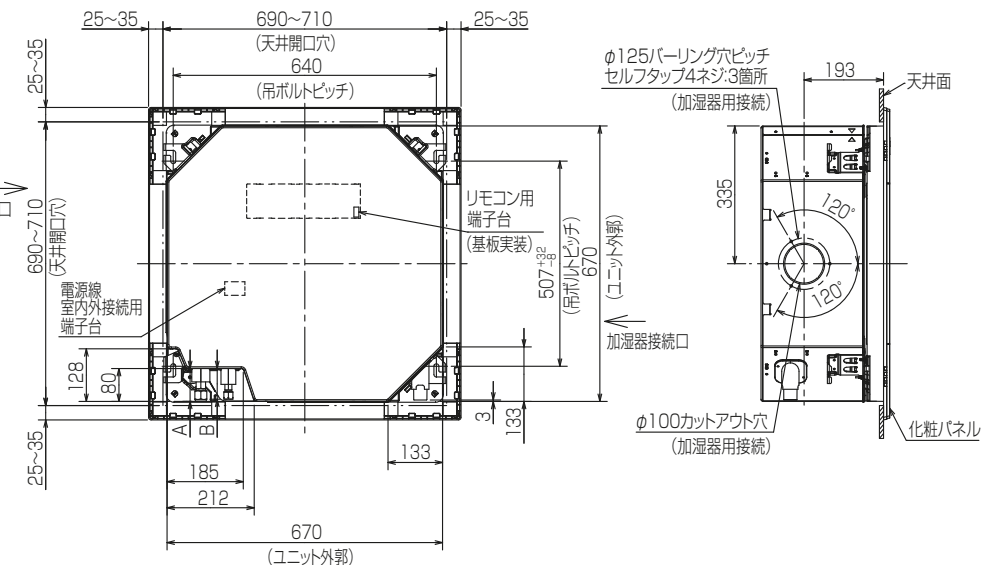

空冷ヒートポンプ式パッケージエアコン室内ユニット仕様書 4方向天井カセット形<コンパクトカセット>

形名	PL-RP80GA6	台数		記号	
----	------------	----	--	----	--

電源			単相200V 50Hz/60Hz			
能力			冷房	暖房		
kW			7.1	8.0		
空気条件	室内側	乾球温度/湿球温度	°C	27/19		
	室外側	乾球温度/湿球温度	°C	35/ -		
電気特性	消費電力		kW	0.040/0.040		
	運転電流		A	0.44/0.44		
リモコン温度設定範囲		°C	19~30(ドライを含む)		17~28 ※1	
風向調節		上下方向	30° ,35° ,45° ,55° ,60° に設定可・スイング			
		左右方向	-			
送風機	形式×個数		ターボファン×1			
	風量 強-中-弱-静	m³/min	15-13.5-12-11			
	機外静圧		Pa	0		
	電動機出力		kW	0.050		
外装			クリアホワイト<1.0Y 9.2/0.2>			
外形寸法	本体(H×W×D)		mm	298×670×670		
	パネル(H×W×D)		mm	15×760×760		
熱交換器形式			クロスフィン			
エアフィルター			PPハニカム(ロングライフ、抗菌・防カビ仕様)			
防音・断熱材			発泡PS			
冷媒配管サイズ(液/ガス)		mm	φ9.52/φ15.88			
ドレン配管サイズ		mm	VP-25接続可			
運転音<PWL> 強-中-弱-静		dB	58-56-54-53			
製品質量		kg	本体:17 パネル:3.6			
機外配線	最小電線太さ	mm	内・外ユニットの組み合わせにより変わりますので、 技術資料をご覧ください。			
	配線用遮断器	A				
構成部品	運転調整装置 (別売)		MAリモコン			
	化粧パネル (別売)		M-NETリモコン			
その他の取付可能主要別売部品			ムーブアイセンサーパネル, 標準パネルからお選びください。			
付属品			配線リプレースキット, ワイドパネル, 吹出口シャッタープレート スペースパネル, 加湿器			
特記事項, 標準外仕様等			ワッシャー, ワッシャー(クッション付), パイプカバー, バンド フレキホース, 断熱材, ファスナー			
注意事項	<p>1. 冷房・暖房能力および電気特性はJIS B 8616:2015の条件による値です。</p> <p>2. 実際の能力特性は内・外機の組合せにより変わりますので技術資料をご覧ください。</p> <p>3. 運転音<PWL>はJIS B 8616:2015に基づいた値です。</p> <p>4. ※1ズバ暖スリム室外ユニット組み合わせ時は10°Cの設定ができます。 組み合わせ機器に制約がありますので、詳細についてはカタログなどをご確認ください。</p>					

パッケージエアコン 室内ユニット仕様書	形名	PL-RP80GA6	台数		記号	
 三菱電機株式会社	作成日	2024-01-12	図番	SY-PLRP80GA6	副番	

- 注1.化粧パネルは標準パネルをお選びください。
 2.吊ボルトは耐震など必要に応じ、振れ止め用耐震支持部材にて補強を行ってください。特に天井材がない場合は、確実に補強をしてください。
 3.吊ボルトはM10またはW3/8ネジを使用してください。(現地手配)
 4.ドレン配管はPVC管VP-25を使用してください。
 ドレンポンプ内蔵です。最大揚程は天井面から850mmです。
 5.天井ふところ高さは305mm以上必要となります。
 6.サービス時、電気品を取外すことがあります。電源線ならびにリモコン線室内外接続線の接続時には、電線に十分な余裕を持たせてください。
 7.別売加湿器取付け時は、天井ふところ高さが360mm以上必要となります。
 8.必要な据付けサービススペースは右図を参照願います。
 9.外気取入用ケースメント取付け時の外形図は、専用の外形図を参照願います。

①(液管)	②(ガス管)	A	B
冷媒配管 φ9.52 フレア接続 3/8F	冷媒配管 φ15.88 フレア接続 5/8F	80	75

RK01J511

単位	スケール	作成日	形名	PL-RP80GA6		
mm	NTS	2024-2-7	パッケージエアコン室内ユニット外形図 (4方向天井カセット形) (コンパクトタイプ) (標準パネル)			
三菱電機株式会社		図番	GA-PLRP80GA6	副番	記号	