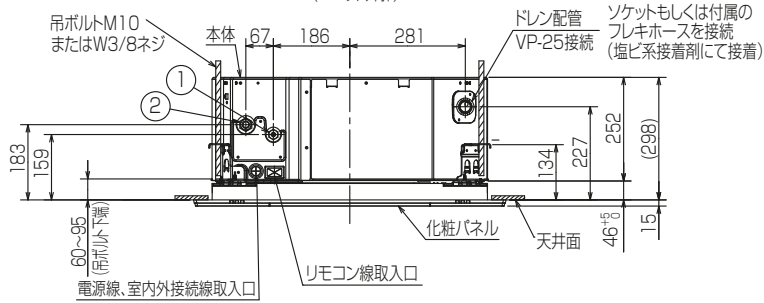

空冷ヒートポンプ式パッケージエアコン室内ユニット仕様書 4方向天井カセット形<コンパクトカセット>

形名	PL-RP80GA6	台数		記号	
----	------------	----	--	----	--

電源			単相200V 50Hz/60Hz			
能力			冷房	暖房		
kW			7.1	8.0		
空気条件	室内側	乾球温度/湿球温度	°C	27/19		
	室外側	乾球温度/湿球温度	°C	35/ -		
電気特性	消費電力		kW	0.040/0.040		
	運転電流		A	0.44/0.44		
リモコン温度設定範囲		°C	19~30(ドライを含む)		17~28 ※1	
風向調節		上下方向	30° ,35° ,45° ,55° ,60° に設定可・スイング			
		左右方向	-			
送風機	形式×個数		ターボファン×1			
	風量 強-中-弱-静	m³/min	15-13.5-12-11			
	機外静圧		Pa	0		
	電動機出力		kW	0.050		
外装			クリアホワイト<1.0Y 9.2/0.2>			
外形寸法	本体(H×W×D)		mm	298×670×670		
	パネル(H×W×D)		mm	15×760×760		
熱交換器形式			クロスフィン			
エアフィルター			PPハニカム(ロングライフ、抗菌・防カビ仕様)			
防音・断熱材			発泡PS			
冷媒配管サイズ(液/ガス)		mm	φ9.52/φ15.88			
ドレン配管サイズ		mm	VP-25接続可			
運転音<PWL> 強-中-弱-静		dB	58-56-54-53			
製品質量		kg	本体:17 パネル:3.6			
機外配線	最小電線太さ	mm	内・外ユニットの組み合わせにより変わりますので、 技術資料をご覧ください。			
	配線用遮断器	A				
構成部品	運転調整装置 (別売)		MAリモコン			
	化粧パネル (別売)		M-NETリモコン			
その他の取付可能主要別売部品			ムーブアイセンサーパネル, 標準パネルからお選びください。			
付属品			配線リプレースキット, ワイドパネル, 吹出口シャッタープレート スペースパネル, 加湿器			
特記事項, 標準外仕様等			ワッシャー, ワッシャー(クッション付), パイプカバー, バンド フレキホース, 断熱材, ファスナー			
注意事項	<p>1. 冷房・暖房能力および電気特性はJIS B 8616:2015の条件による値です。</p> <p>2. 実際の能力特性は内・外機の組合せにより変わりますので技術資料をご覧ください。</p> <p>3. 運転音<PWL>はJIS B 8616:2015に基づいた値です。</p> <p>4. ※1ズバ暖スリム室外ユニット組み合わせ時は10°Cの設定ができます。 組み合わせ機器に制約がありますので、詳細についてはカタログなどをご確認ください。</p>					

パッケージエアコン 室内ユニット仕様書	形名	PL-RP80GA6	台数		記号	
 三菱電機株式会社	作成日	2024-01-12	図番	SY-PLRP80GA6	副番	

- 注1.化粧パネルは標準パネルをお選びください。
 2.吊ボルトは耐震など必要に応じ、振れ止め用耐震支持部材にて補強を行ってください。特に天井材がない場合は、確実に補強をしてください。
 3.吊ボルトはM10またはW3/8ネジを使用してください。(現地手配)
 4.ドレン配管はPVC管VP-25を使用してください。
 ドレンポンプ内蔵です。最大揚程は天井面から850mmです。
 5.天井ふところ高さは305mm以上必要となります。
 6.サービス時、電気品を取外すことがあります。電源線ならびにリモコン線室内外接続線の接続時には、電線に十分な余裕を持たせてください。
 7.別売加湿器取付け時は、天井ふところ高さが360mm以上必要となります。
 8.必要な据付けサービススペースは右図を参照願います。
 9.外気取入用ケースメント取付け時の外形図は、専用の外形図を参照願います。

①(液管)	②(ガス管)	A	B
冷媒配管 φ9.52 フレア接続 3/8F	冷媒配管 φ15.88 フレア接続 5/8F	80	75

RK01J511

単位	スケール	作成日	形名	PL-RP80GA6		
mm	NTS	2024-2-7	パッケージエアコン室内ユニット外形図 (4方向天井カセット形) (コンパクトタイプ) (標準パネル)			
三菱電機株式会社		図番	GA-PLRP80GA6	副番	記号	