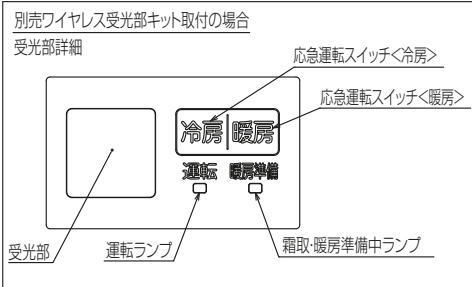

1. 注1.化粧パネルは標準パネルをお選びください。
   2.吊ボルトは耐震など必要に応じ、振れ止め用耐震支持部材にて補強を行ってください。特に天井材がない場合は、確実に補強をしてください。
   3.吊ボルトはM10またはW3/8ネジを使用してください。(現地手配)
   4.ドレン配管はPVC管VP-25を使用してください。
   ドレンポンプ内蔵です。最大揚程は天井面から850mmです。
   5.天井ふところ高さは305mm以上必要となります。
   6.サービス時、電気品を取外すことがあります。電源線ならびにリモコン線室内外接続線の接続時には、電線に十分な余裕を持たせてください。
   7.別売加湿器取付け時は、天井ふところ高さが360mm以上必要となります。
   8.必要な据付けサービススペースは右図を参照願います。
   9.外気取入用ケースメント取付け時の外形図は、専用の外形図を参照願います。

①(液管)	②(ガス管)	A	B
冷媒配管 φ9.52 フレア接続 3/8F	冷媒配管 φ15.88 フレア接続 5/8F	80	75