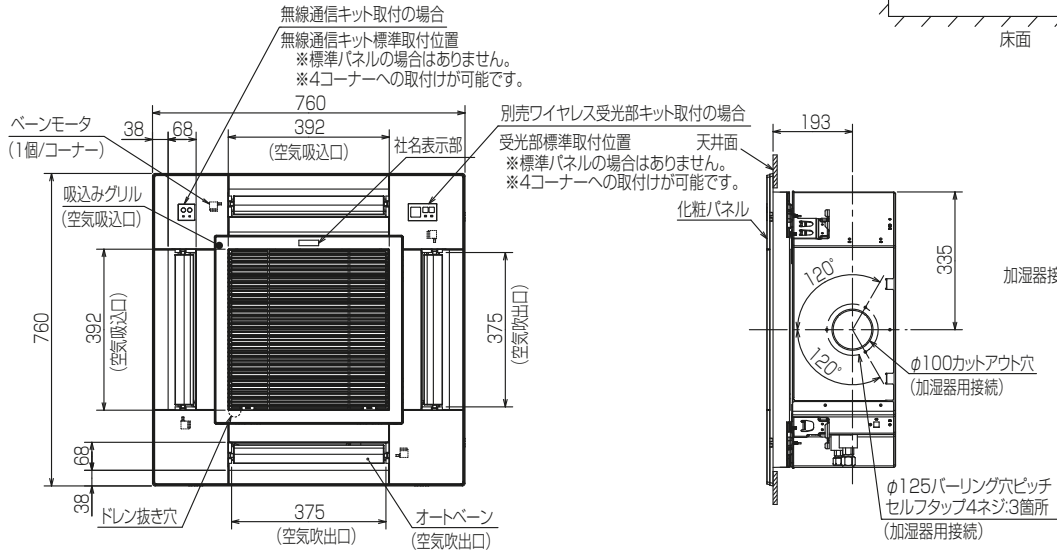

空冷ヒートポンプ式パッケージエアコン室内ユニット仕様書 4方向天井カセット形<コンパクトカセット>

形名	PL-RP80GA6	台数		記号	
----	------------	----	--	----	--

電源			単相200V 50Hz/60Hz			
能力			冷房	暖房		
kW			7.1	8.0		
空気条件	室内側	乾球温度/湿球温度	°C	27/19		
	室外側	乾球温度/湿球温度	°C	35/ -		
電気特性	消費電力		kW	0.040/0.040		
	運転電流		A	0.44/0.44		
リモコン温度設定範囲		°C	19~30(ドライを含む)		17~28 ※1	
風向調節		上下方向	30° ,35° ,45° ,55° ,60° に設定可・スイング			
		左右方向	-			
送風機	形式×個数		ターボファン×1			
	風量 強-中-弱-静	m³/min	15-13.5-12-11			
	機外静圧		Pa	0		
	電動機出力		kW	0.050		
外装			クリアホワイト<1.0Y 9.2/0.2>			
外形寸法	本体(H×W×D)		mm	298×670×670		
	パネル(H×W×D)		mm	15×760×760		
熱交換器形式			クロスフィン			
エアフィルター			PPハニカム(ロングライフ、抗菌・防カビ仕様)			
防音・断熱材			発泡PS			
冷媒配管サイズ(液/ガス)		mm	φ9.52/φ15.88			
ドレン配管サイズ		mm	VP-25接続可			
運転音<PWL> 強-中-弱-静		dB	58-56-54-53			
製品質量		kg	本体:17 パネル:3.6			
機外配線	最小電線太さ	mm	内・外ユニットの組み合わせにより変わりますので、 技術資料をご覧ください。			
	配線用遮断器	A				
構成部品	運転調整装置 (別売)		MAリモコン			
	化粧パネル (別売)		M-NETリモコン			
その他の取付可能主要別売部品			ムーブアイセンサーパネル, 標準パネルからお選びください。			
付属品			配線リプレースキット, ワイドパネル, 吹出口シャッタープレート スペースパネル, 加湿器			
特記事項, 標準外仕様等			ワッシャー, ワッシャー(クッション付), パイプカバー, バンド フレキホース, 断熱材, ファスナー			
注意事項	<p>1. 冷房・暖房能力および電気特性はJIS B 8616:2015の条件による値です。</p> <p>2. 実際の能力特性は内・外機の組合せにより変わりますので技術資料をご覧ください。</p> <p>3. 運転音<PWL>はJIS B 8616:2015に基づいた値です。</p> <p>4. ※1ズバ暖スリム室外ユニット組み合わせ時は10°Cの設定ができます。 組み合わせ機器に制約がありますので、詳細についてはカタログなどをご確認ください。</p>					

パッケージエアコン 室内ユニット仕様書	形名	PL-RP80GA6	台数		記号	
 三菱電機株式会社	作成日	2024-01-12	図番	SY-PLRP80GA6	副番	

- 注1.化粧パネルは標準パネルをお選びください。
 2.吊ボルトは耐震など必要に応じ、振れ止め用耐震支持部材にて補強を行ってください。特に天井材がない場合は、確実に補強をしてください。
 3.吊ボルトはM10またはW3/8ネジを使用してください。(現地手配)
 4.ドレン配管はPVC管VP-25を使用してください。
 ドレンポンプ内蔵です。最大揚程は天井面から850mmです。
 5.天井ふところ高さは305mm以上必要となります。
 6.サービス時、電気品を取外すことがあります。電源線ならびにリモコン線室内外接続線の接続時には、電線に十分な余裕を持たせてください。
 7.別売加湿器取付け時は、天井ふところ高さが360mm以上必要となります。
 8.必要な据付けサービススペースは右図を参照願います。
 9.外気取入用ケースメント取付け時の外形図は、専用の外形図を参照願います。

①(液管)	②(ガス管)	A	B
冷媒配管 φ9.52 フレア接続 3/8F	冷媒配管 φ15.88 フレア接続 5/8F	80	75

RK01J511

単位	スケール	作成日	形名	PL-RP80GA6		
mm	NTS	2024-2-7	パッケージエアコン室内ユニット外形図 (4方向天井カセット形) (コンパクトタイプ) (標準パネル)			
三菱電機株式会社		図番	GA-PLRP80GA6	副番	記号	