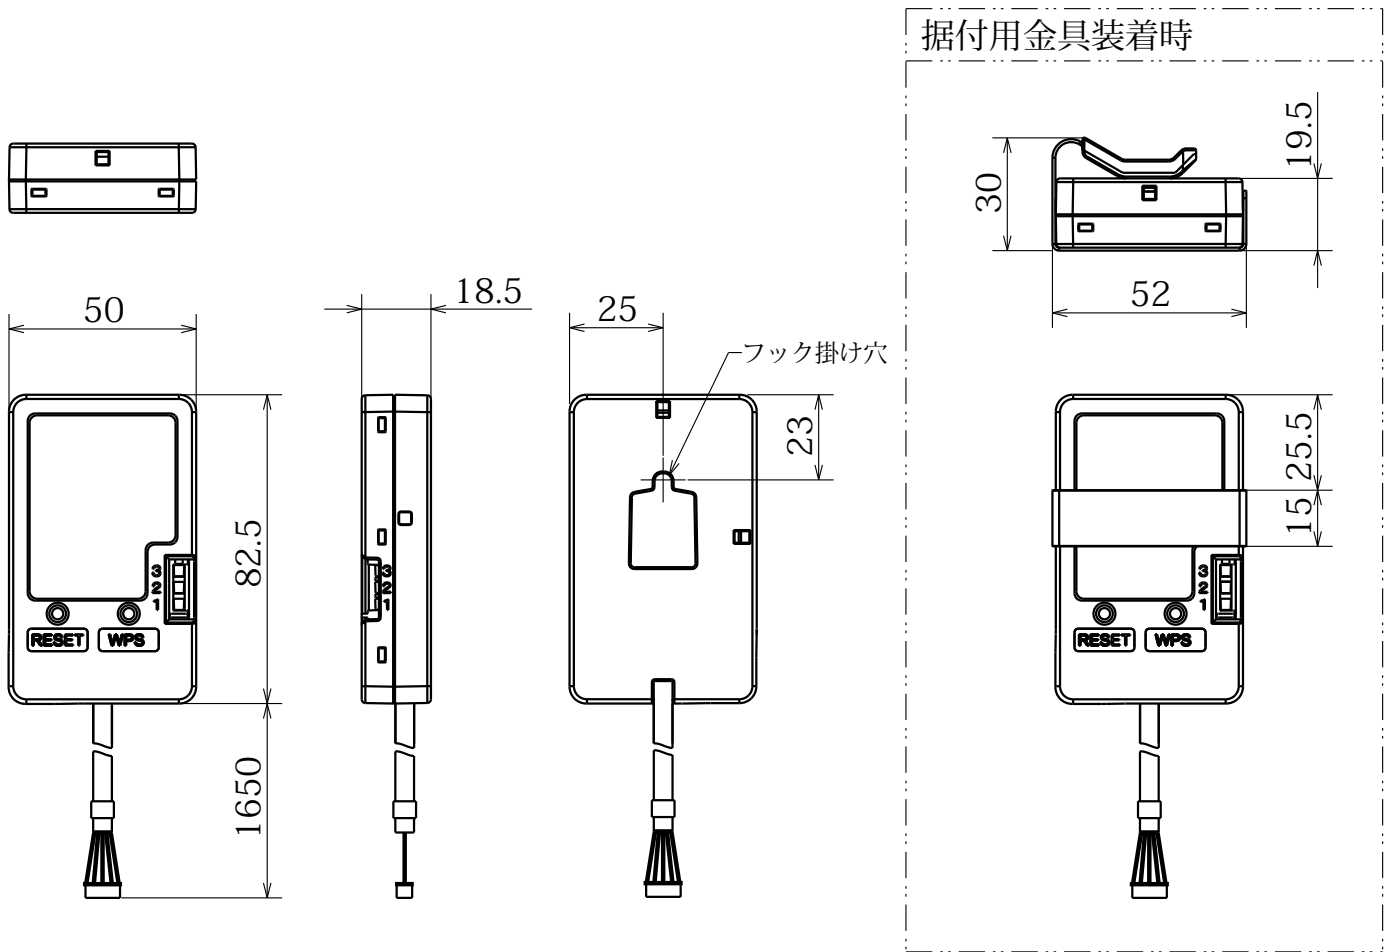

三菱電機HEMS用別売部品仕様書

品名 無線LANアダプター (HEMS用) 形名 HM-W002-AC

1.仕様

項目	内容
電源	DC12.7V (エアコンより給電)
消費電力	最大 2W
使用環境条件	屋内専用 (周囲温度 0~40℃ 結露ないこと)
室内機接続線	5芯専用ケーブル
製品質量	本体：105g (据付用金具：12g)

2.外形図

三菱電機HEMS用別売部品仕様書

形名 HM-W002-AC

三菱電機株式会社

第3角法
単位：mm

作成日
14-12-11

図番

DK01B835

副番