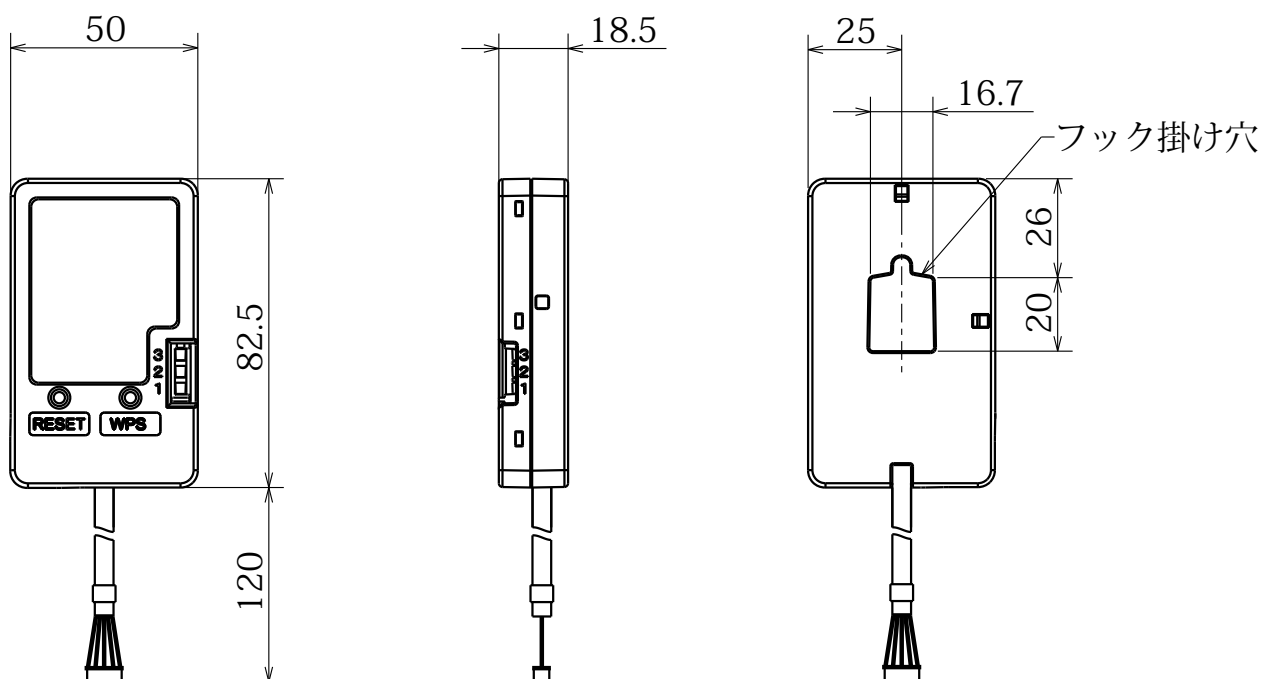

三菱電機HEMS用別売部品仕様書

品名	無線LANアダプター (HEMS用)	形名	HM-W002-ACB

1.仕様

項目	内容
電源	DC12.7V (エアコンより給電)
消費電力	最大 2W
使用環境条件	屋内専用 (周囲温度 0~40℃ 結露ないこと)
室内機接続線	5芯専用ケーブル
製品質量	60g

2.外形図

三菱電機HEMS用別売部品仕様書

形名 HM-W002-ACB

三菱電機株式会社

第3角法
単位：mm

作成日
14-12-1

図
番

DK01B836

副番