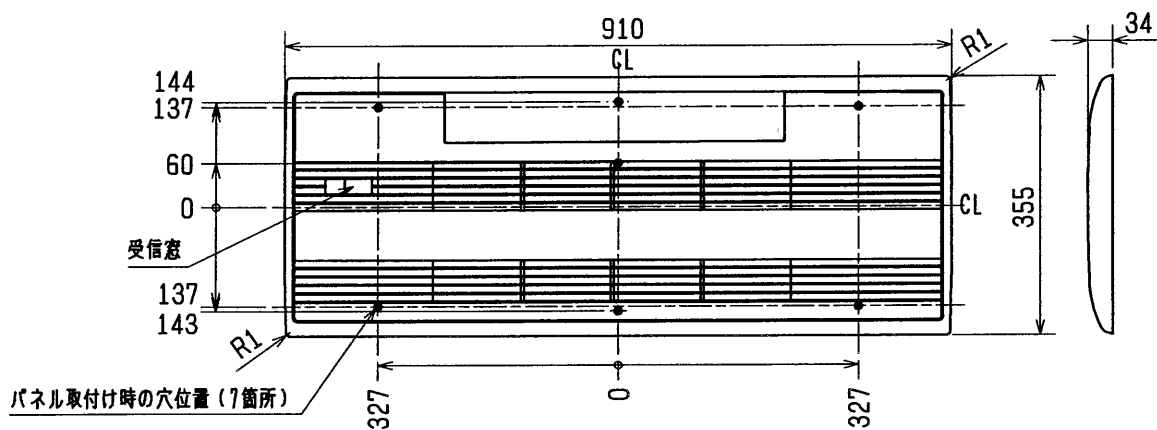

三菱電機ルームエアコン用別売部品仕様書

品名 化粧パネル

形名 MAC-231PW. 232PB
MAC-233PM. 234PT

1. 仕様

項目		内容
外装	色(マンセルNo.)	MAC-231PW:ホワイト(0.98Y8.99/0.63) MAC-232PB:ベージュ(0.36YR 6.99/3.93) MAC-233PM:板目、MAC-234PT:柾目
	表面処理	MAC-231PW:素地、MAC-232PB:素地 MAC-233PM:印刷、MAC-234PT:印刷
	材質	ABS樹脂
質	量	2.1kg

2. 外形図

三菱電機ルームエアコン用別売部品仕様書

形名 MAC-231PW. 232PB
MAC-233PM. 234PT

三菱電機株式会社

第3角法
単位: mm

作成日
99-4-7

図
番

SG01B622