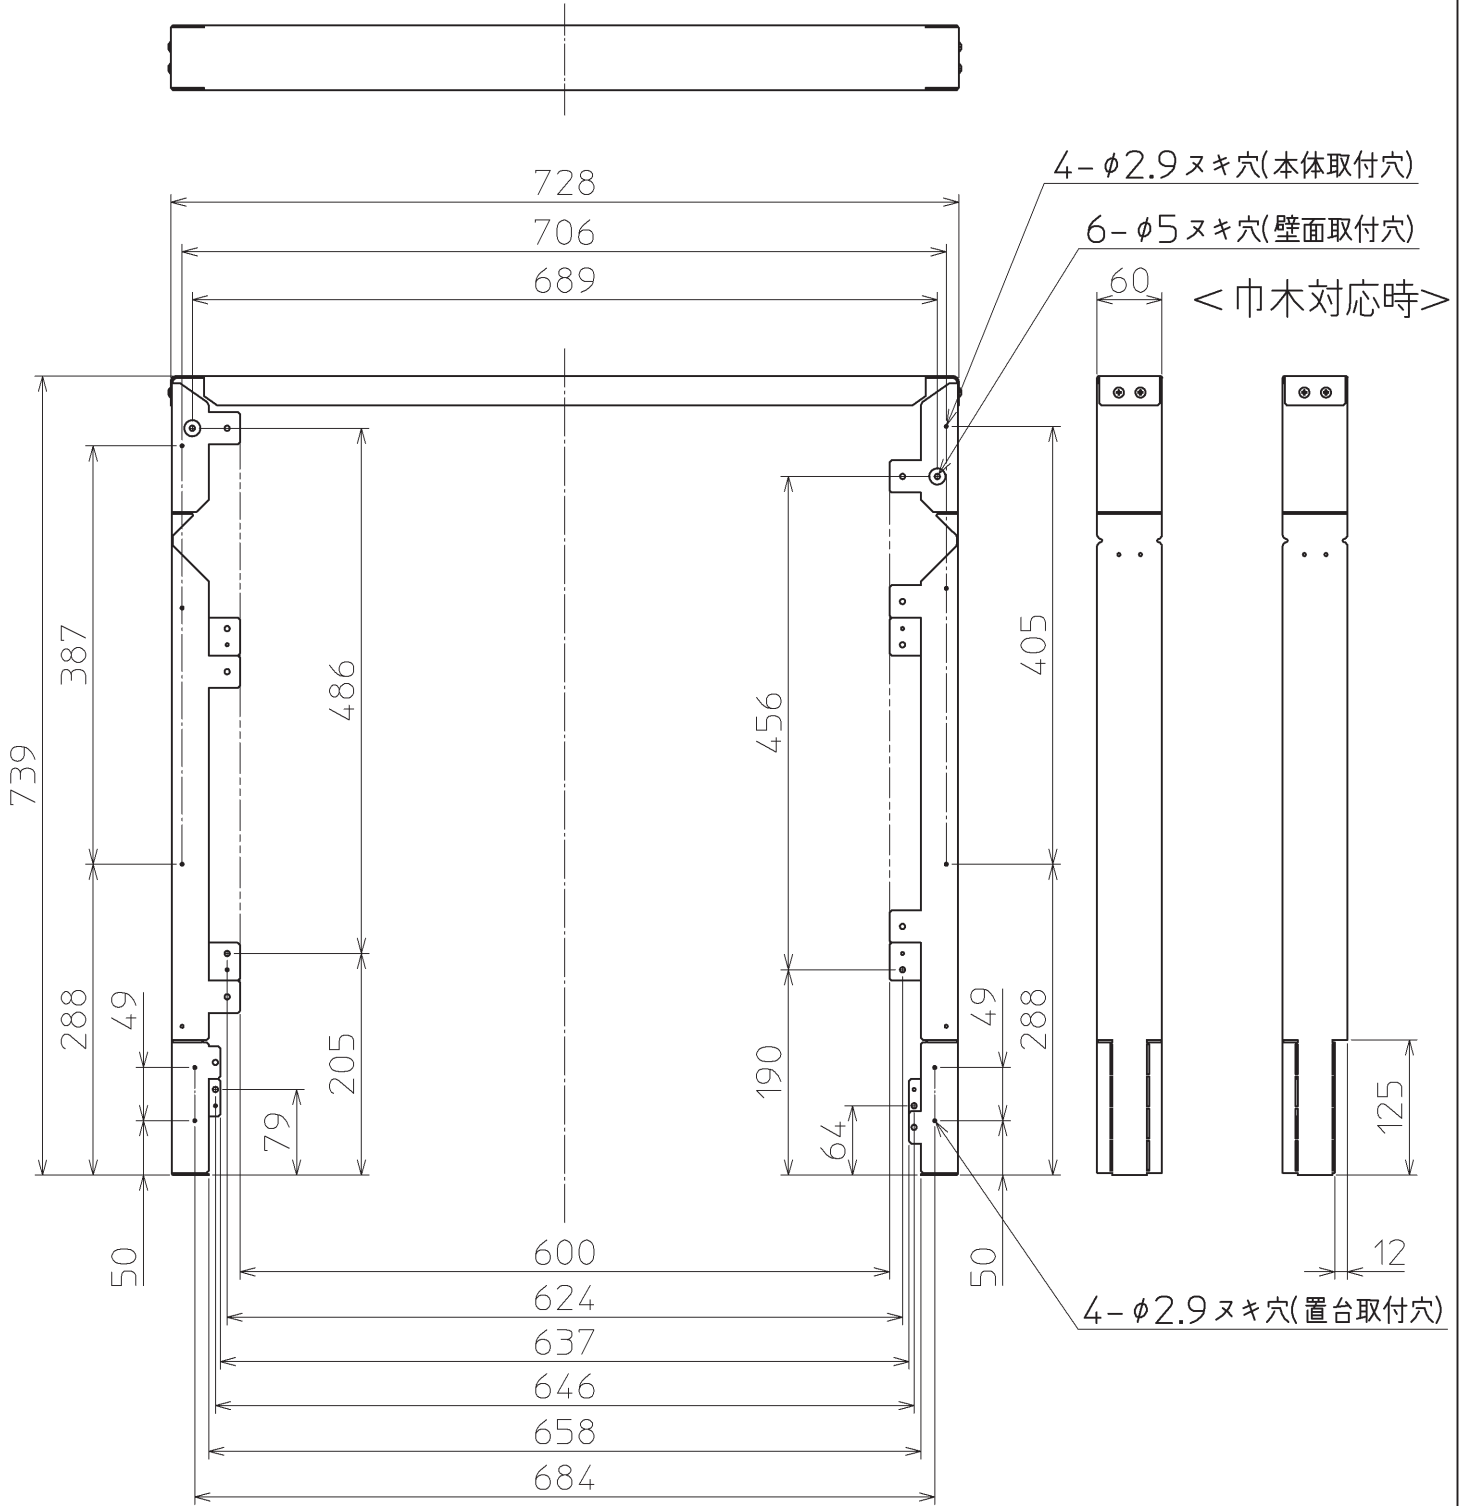

三菱電機ルームエアコン用別売部品仕様書

品名	背面パネル	形名	MAC-316HP

2.外形図(背面パネルと置台を併用時)

三菱電機ルームエアコン用別売部品仕様書		形名	MAC-316HP	
三菱電機株式会社	第3角法	作成日	DK01B782	2/2 副番
	単位:mm	2014-5-13