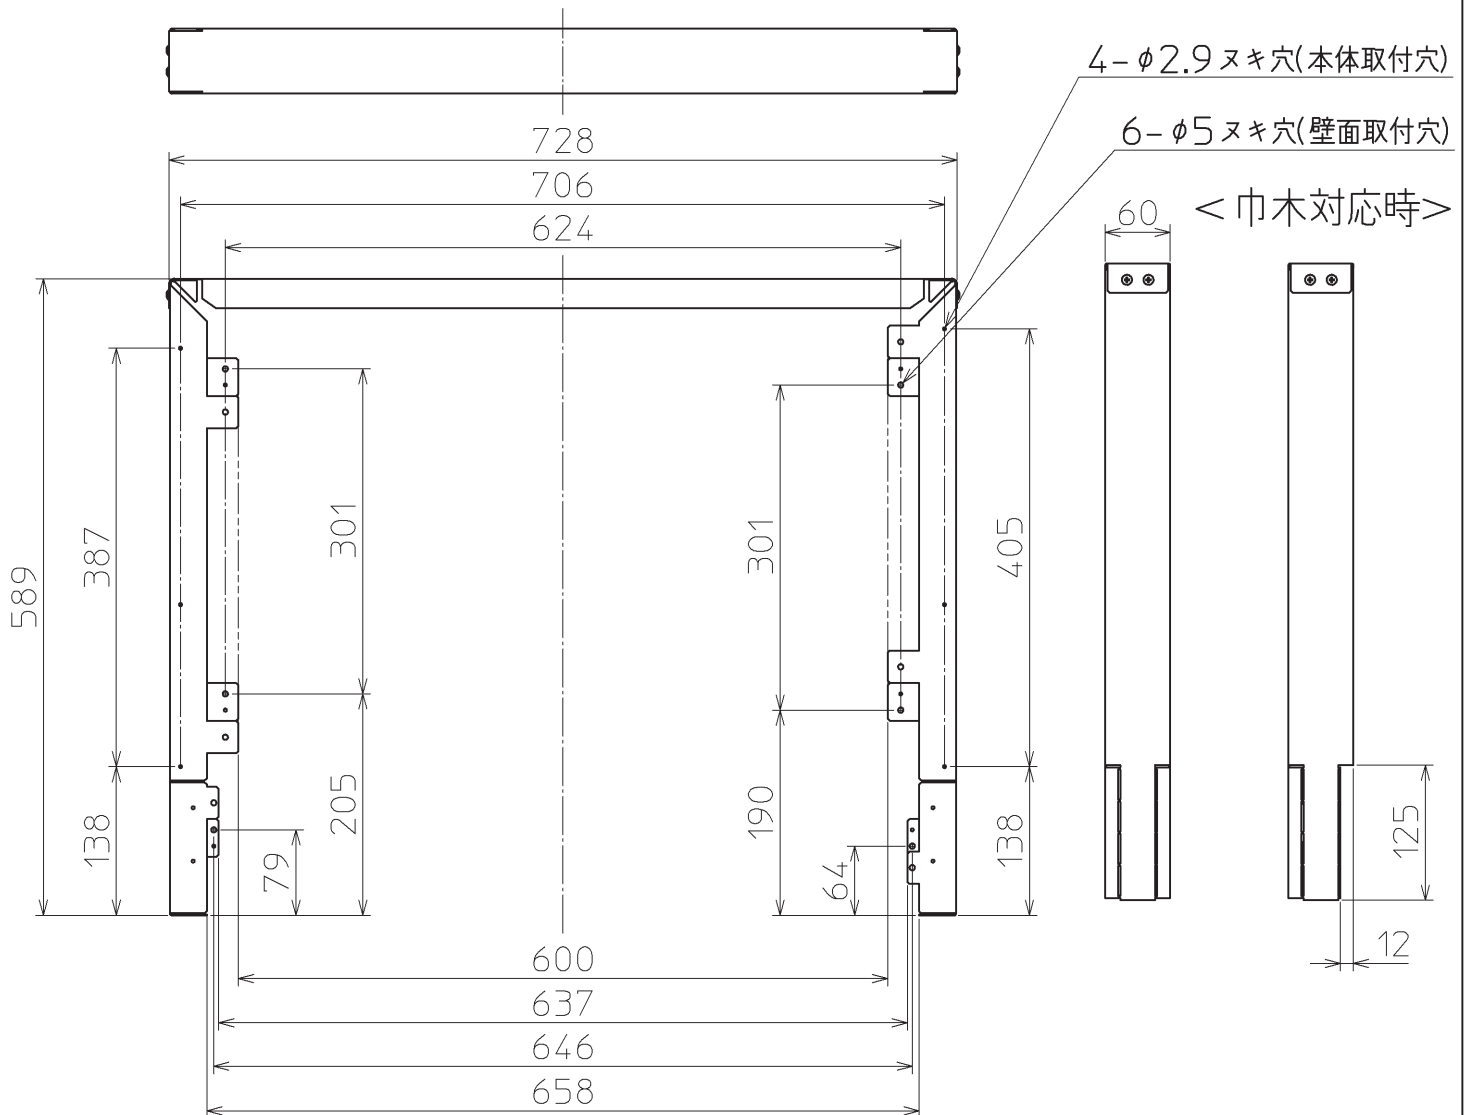

三菱電機ルームエアコン用別売部品仕様書

品名	背面パネル	形名	MAC-316HP

1.仕様

項目	内容	
外装	色(マンセルNo.)	ブラック(N2)
	表面処理	アクリル塗装
	材質	SGCC(スチール)
質量	背面パネルのみ使用時: 1.6kg 背面パネルと置台併用時: 1.8kg	
付属品	仕上用シールX2	

2.外形図(背面パネルのみ使用時)

三菱電機ルームエアコン用別売部品仕様書		形名	MAC-316HP
三菱電機株式会社	第3角法 単位:mm	作成日	2014-5-13
		図番	DK01B782 $\frac{1}{2}$ 副番