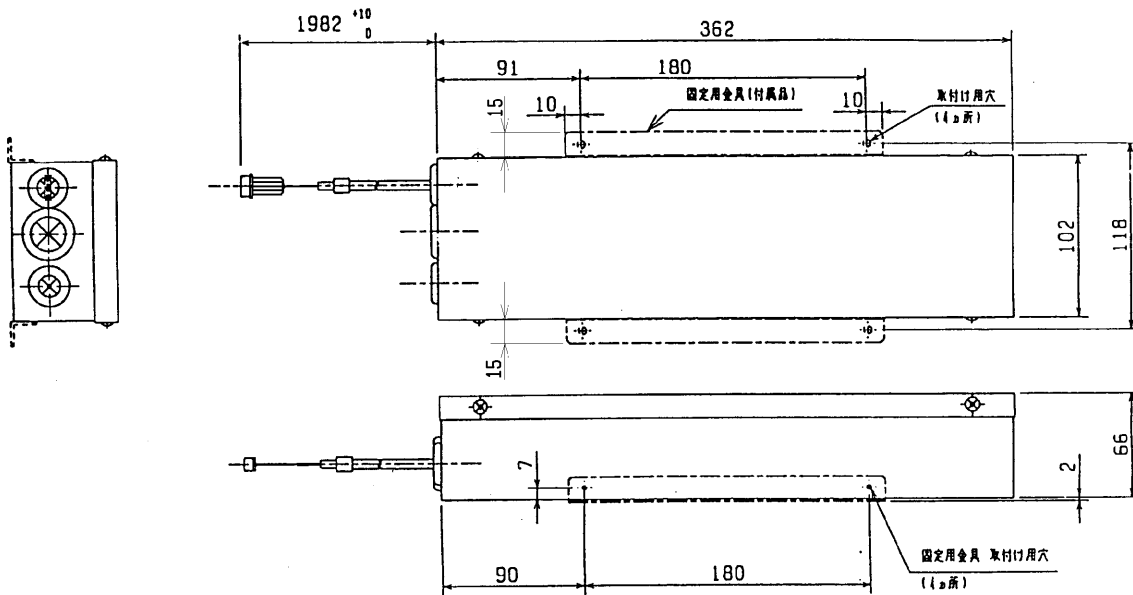

三菱電機ルームエアコン用別売部品仕様書

品名 | M-NET制御インターフェイス | 形名 | MAC-388IF

1. 仕様

項目	内容
電源	AC100V 50/60Hz
消費電力	6 W
使用環境条件	屋内専用(周囲温度0~40℃ 結露ないこと)
室内ユニット接続線	5芯専用ケーブル
製品質量	2 kg

2. 外形図

三菱電機ルームエアコン用別売部品仕様書 | 形名 | MAC-388IF

 三菱電機株式会社

第3角法
単位: mm

作成日
03- 1-23

図
番

SG01J812

副番