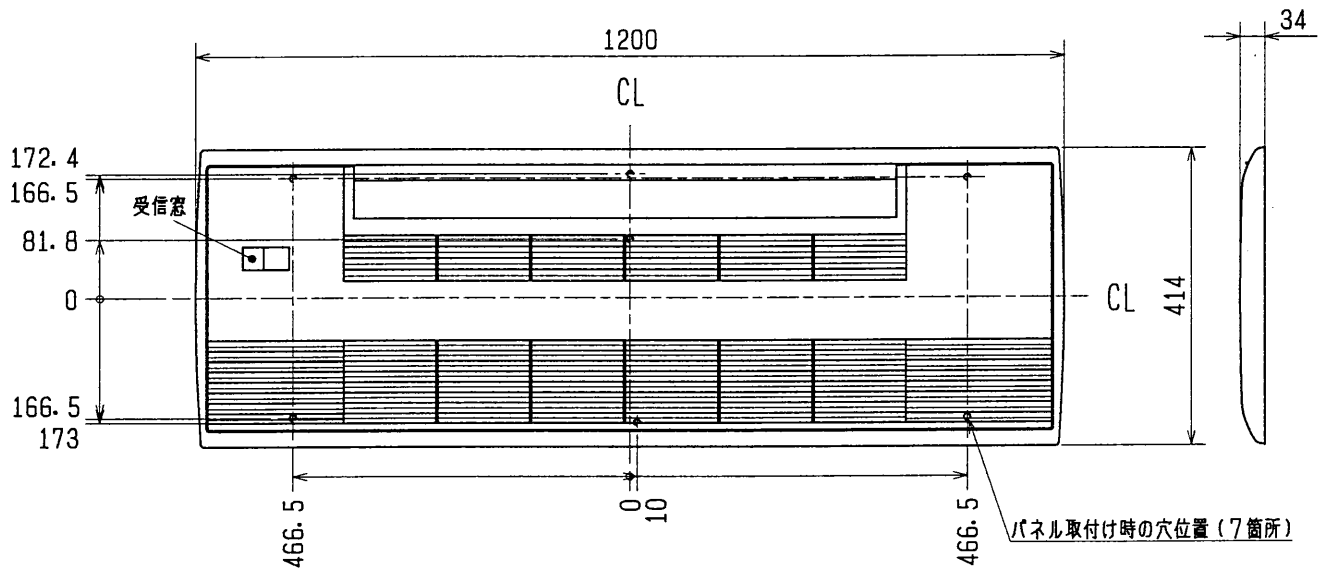

三菱電機ルームエアコン用別売部品仕様書

品名

化粧パネル

形名

MAC-425PW, 426PB, 440PW, 441PB
MAC-427PM, 428PT, 442PM, 443PT

1. 仕様

項目		内容
外装	色(マンセルNo.)	MAC-425PW, 440PW: 木目(4.0GY 9.1/0.2) MAC-426PB, 441PB: ベージュ(7.7YR 6.9/3.7) MAC-427PM, 442PM: 板目, MAC-428PT, 443PT: 珪目
	表面処理	MAC-425PW, 426PB, 440PW, 441PB: 素地 MAC-427PM, 428PT, 442PM, 443PT: 印刷
	材質	ABS樹脂
質量		3.5kg

2. 外形図

三菱電機ルームエアコン用別売部品仕様書

形名

MAC-425PW, 426PB, 440PW, 441PB
MAC-427PM, 428PT, 442PM, 443PT

三菱電機株式会社

第3角法
単位:mm

作成日
2001-9-25

図
番

SG01J485

副番